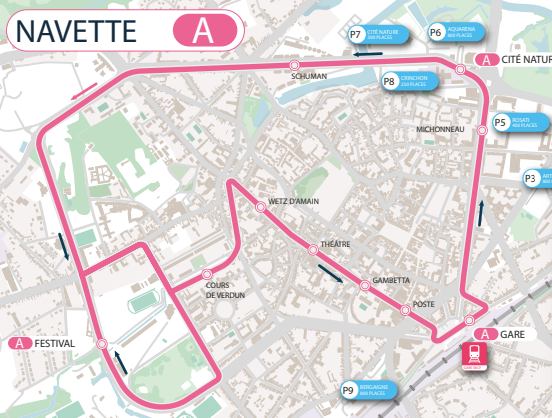

NAVETTE

A

3,4,5 JUILLET 2026 - LA CITADELLE - ARRAS

MAINSQUARE

NAVETTE

A

- PARKINGS RELAIS P6, P7, P8
- CENTRE-VILLE
- GARE
- FESTIVAL

UNE NAVETTE TOUTES LES 30 MINUTES