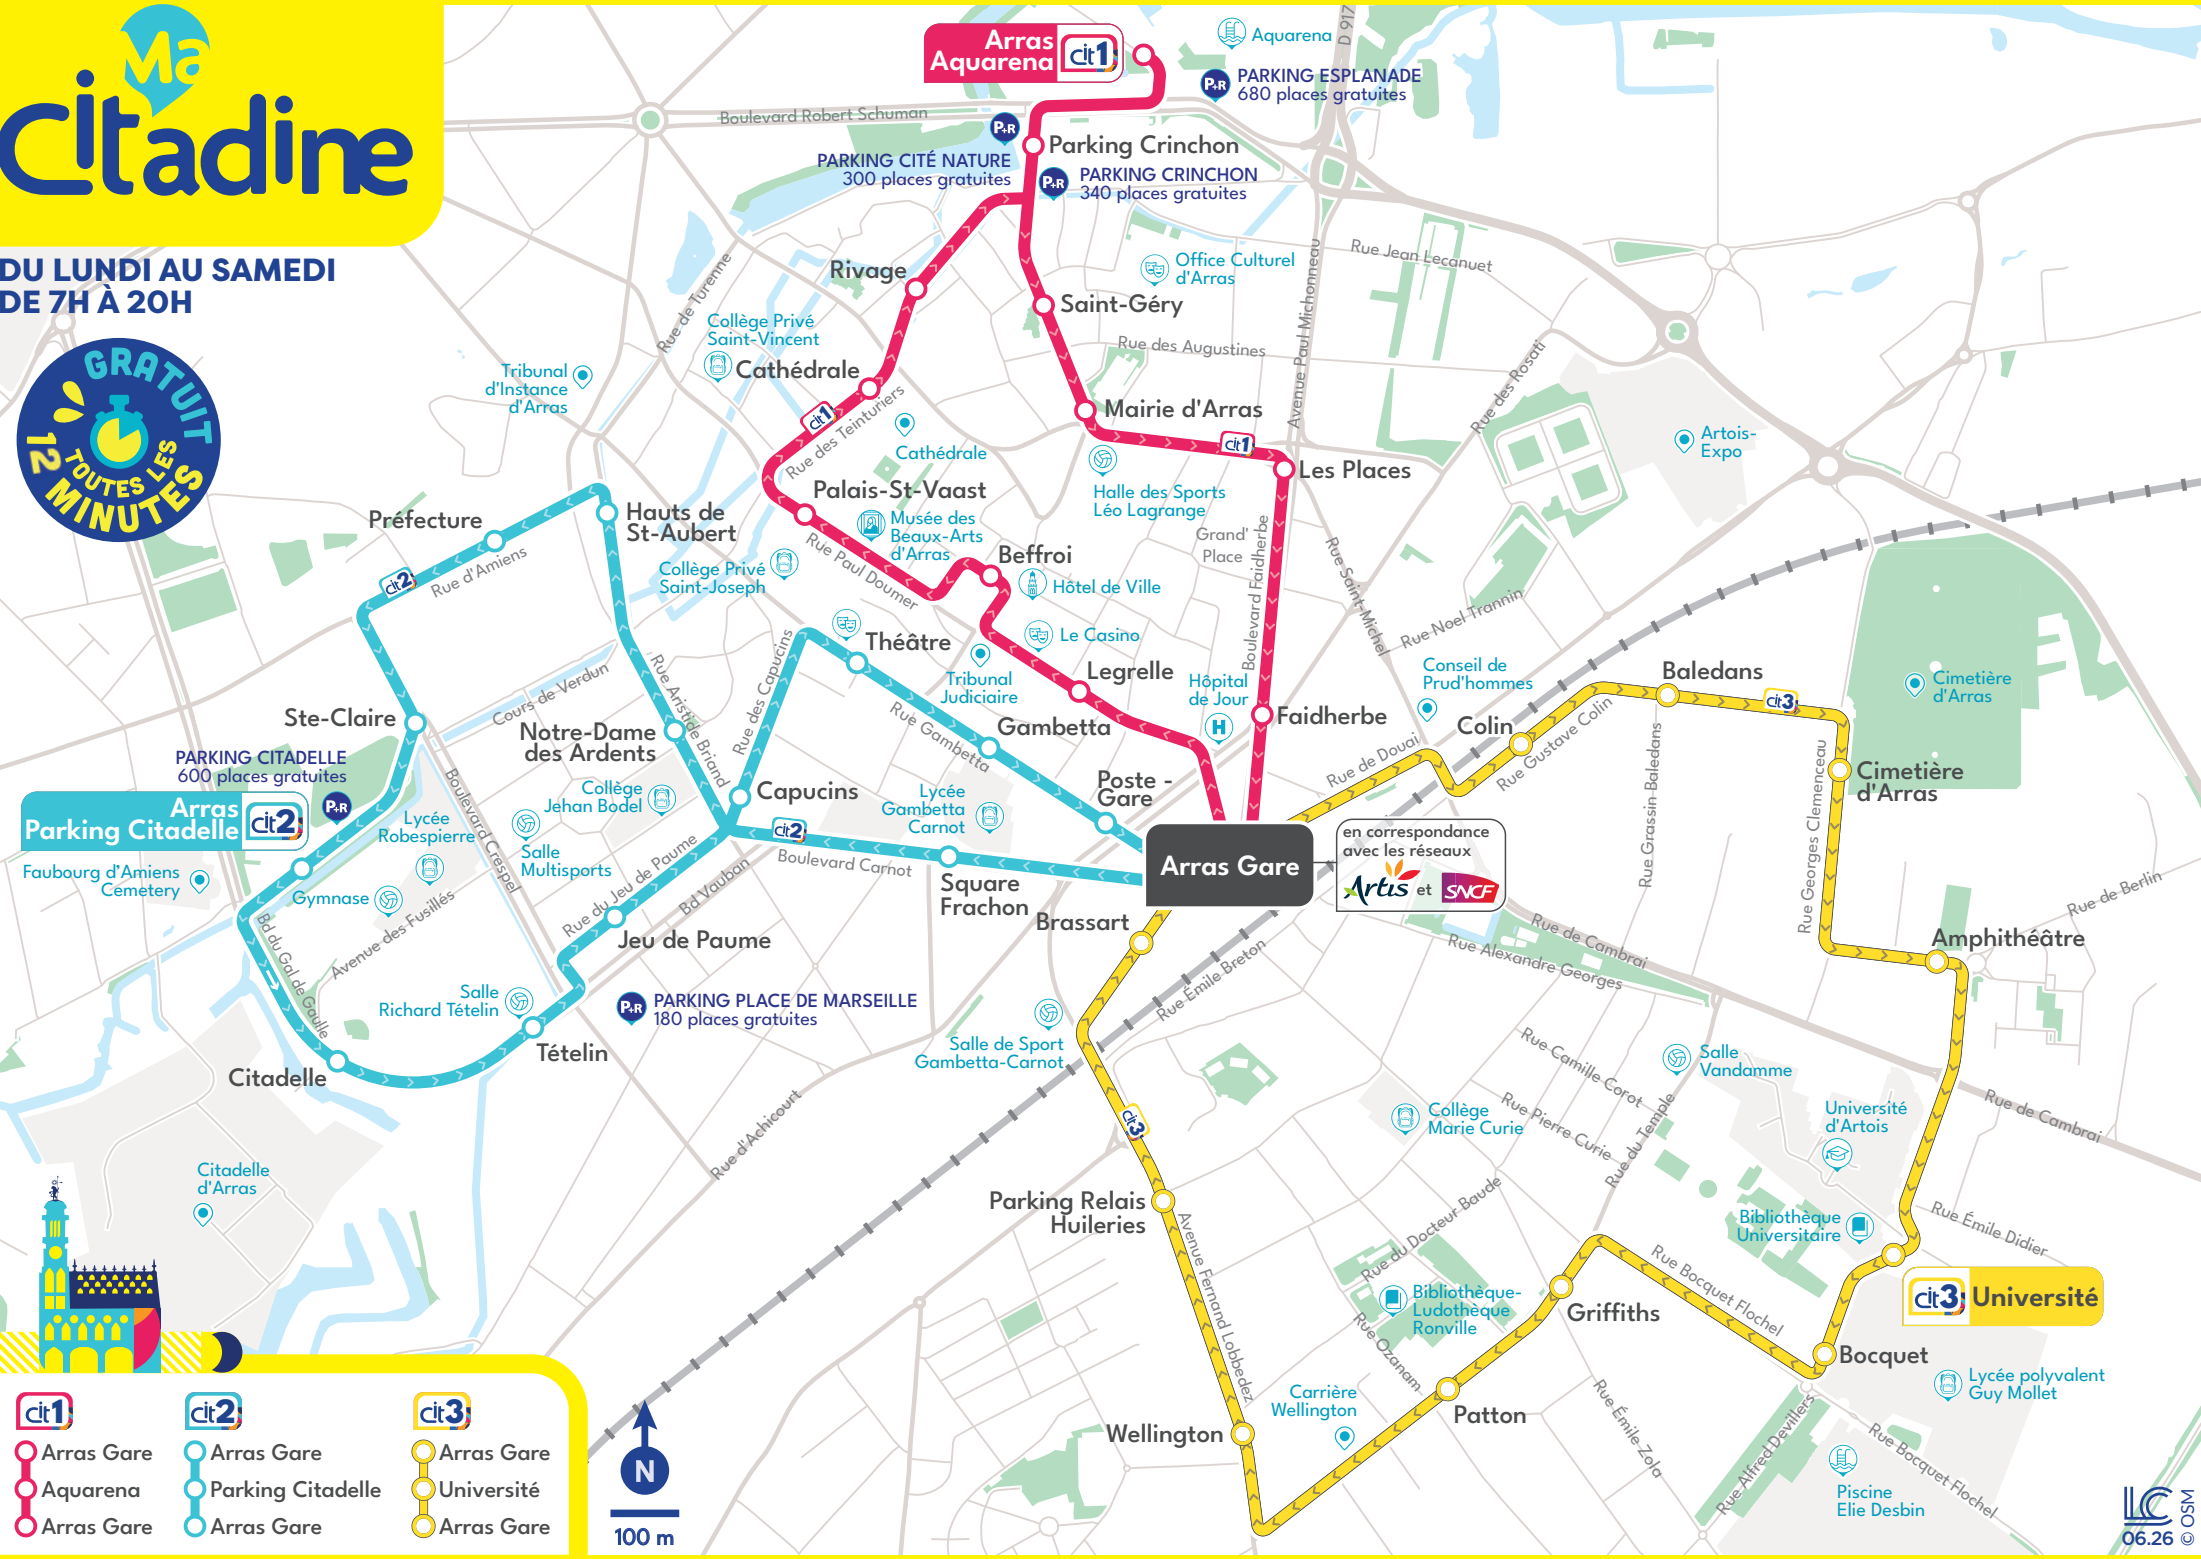

DU LUNDI AU SAMEDI
DE 7H À 20H

- | | | |
|------------|-------------------|------------|
| | | |
| Arras Gare | Arras Gare | Arras Gare |
| Aquarena | Parking Citadelle | Université |
| Arras Gare | Arras Gare | Arras Gare |

en correspondance
avec les réseaux
Artis et **SNCF**