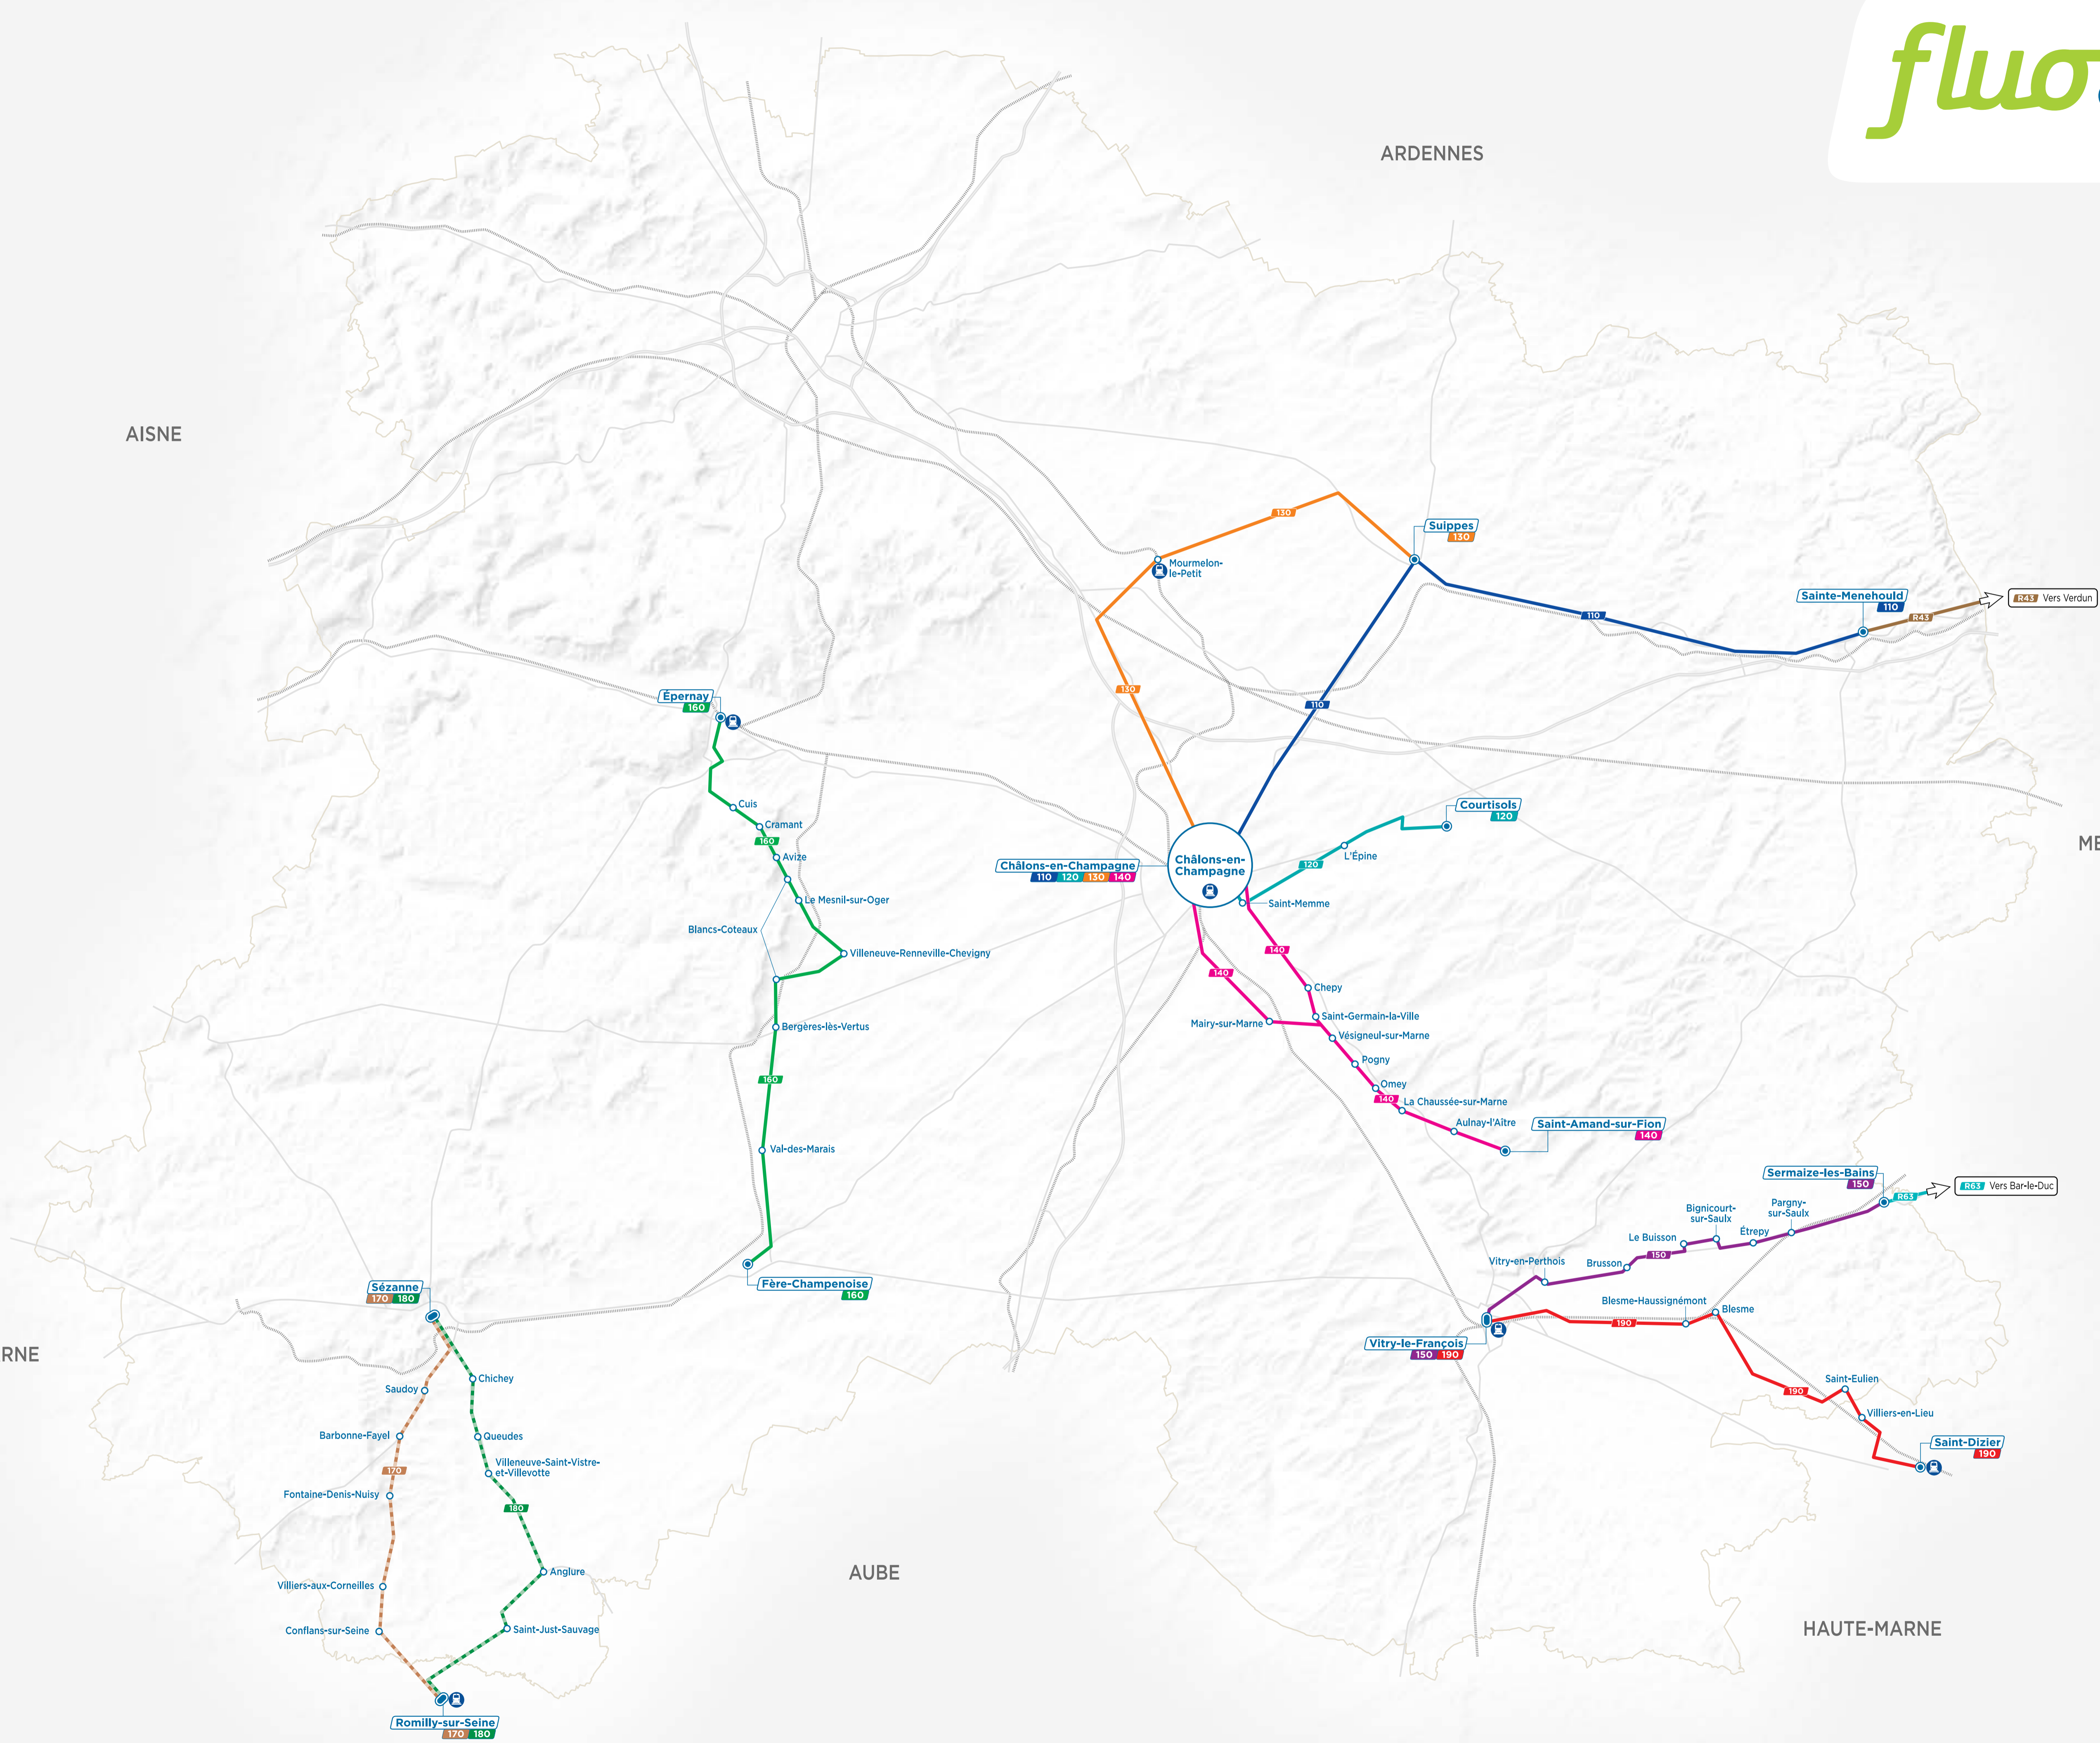

AISNE

ARDENNES

MEUSE

SEINE-ET-MARNE

AUBE

HAUTE-MARNE

**Légende**

- Terminus Fluo 51
- Point d'arrêt
- Ligne régulière
- Transport à la demande
- Correspondance avec gare TER