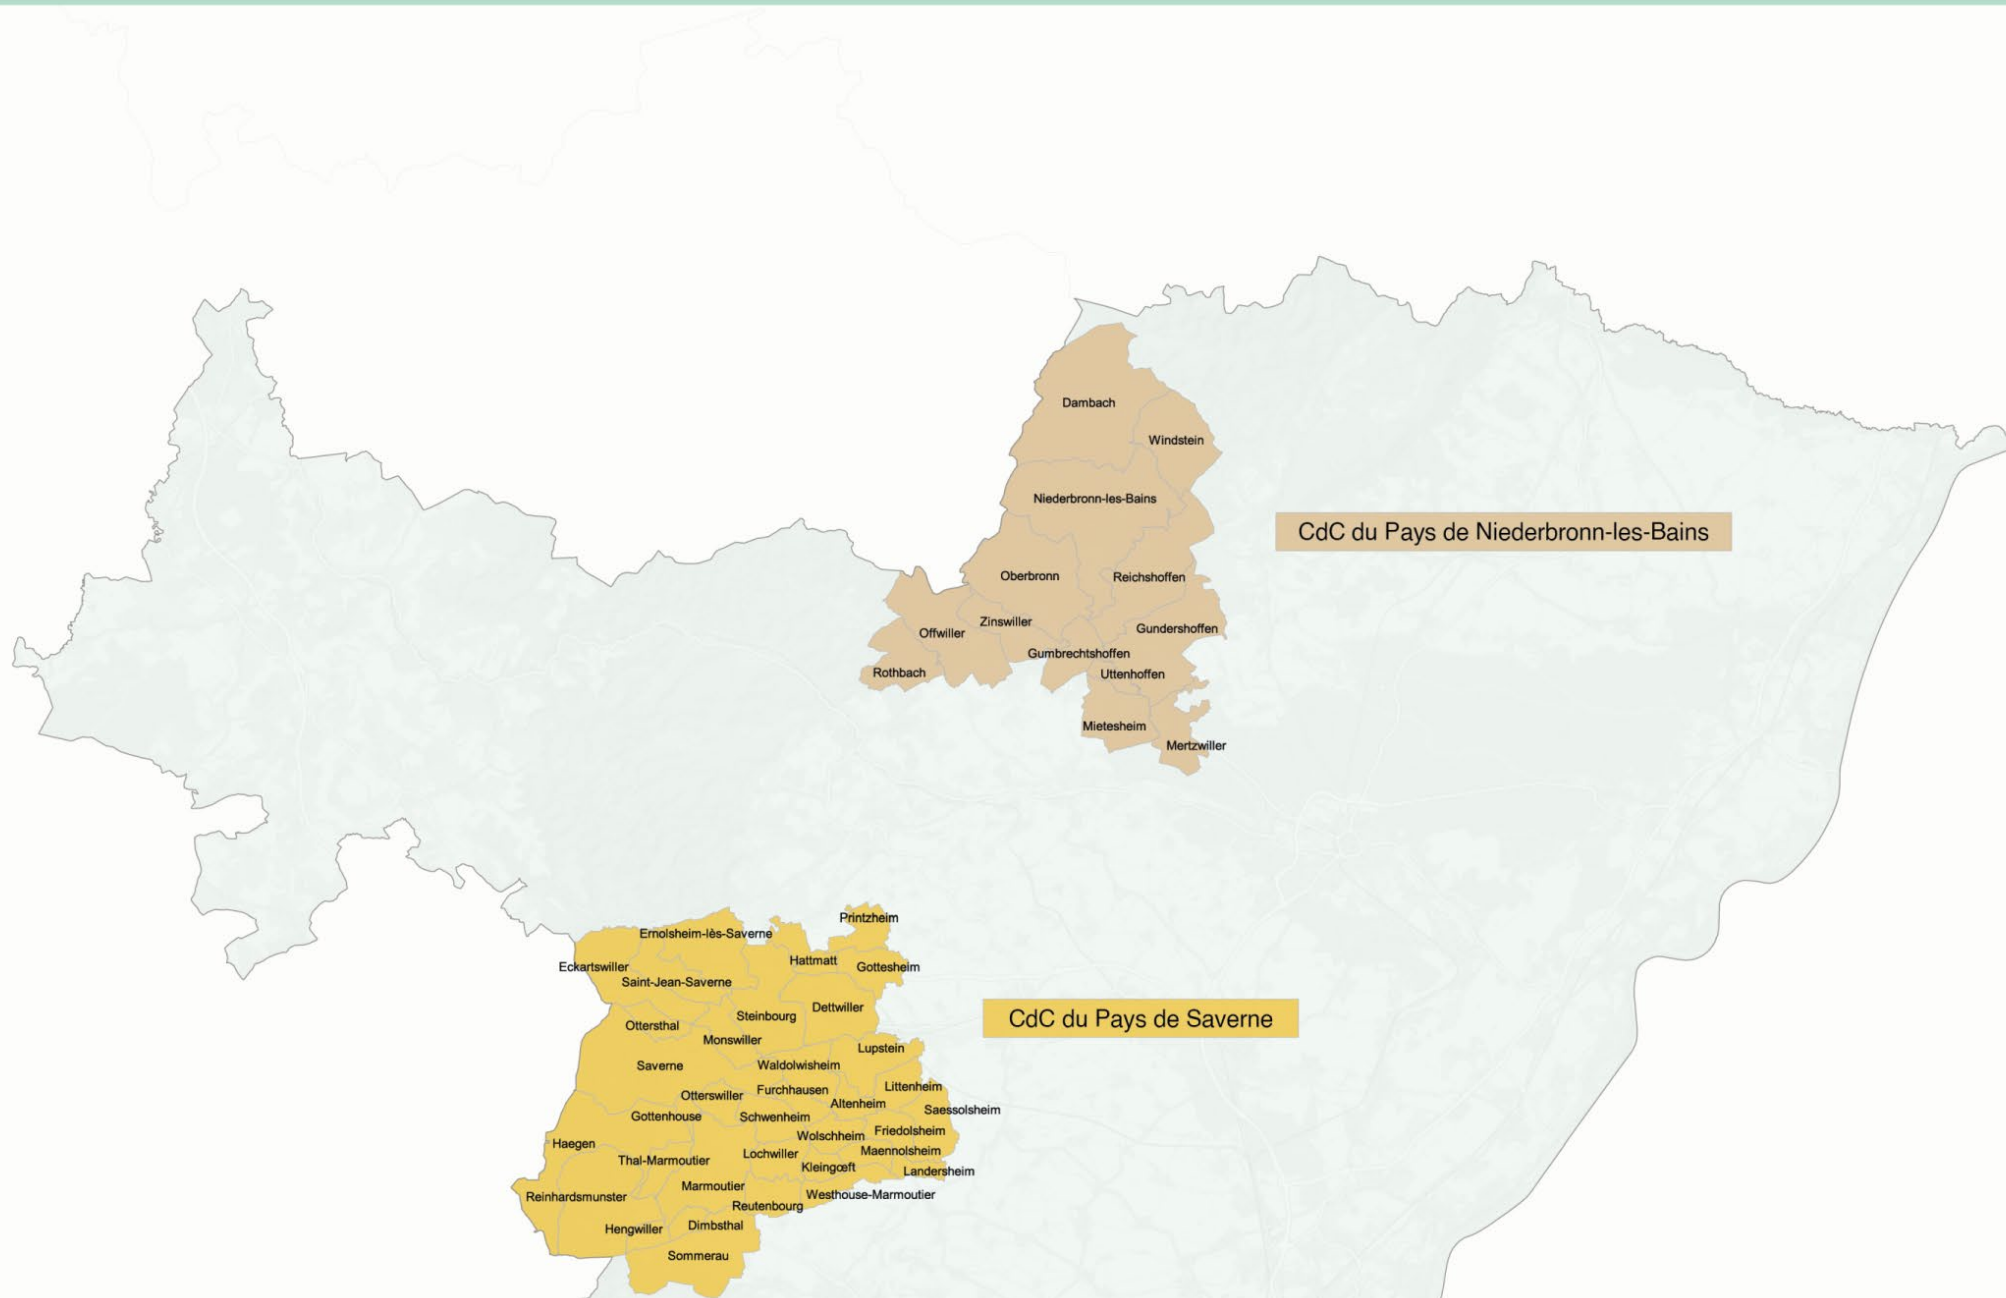

Carte des Transports à la Demande dans le Bas-Rhin

- Liste des Transports à la Demande
- Taxi pour tous
 - Comette
 - Auto'Com
 - Trans'Portes
 - Com'Taxi
 - Taxi'Co
 - TAD du Pays d'Erstein
 - Mobil'Ried