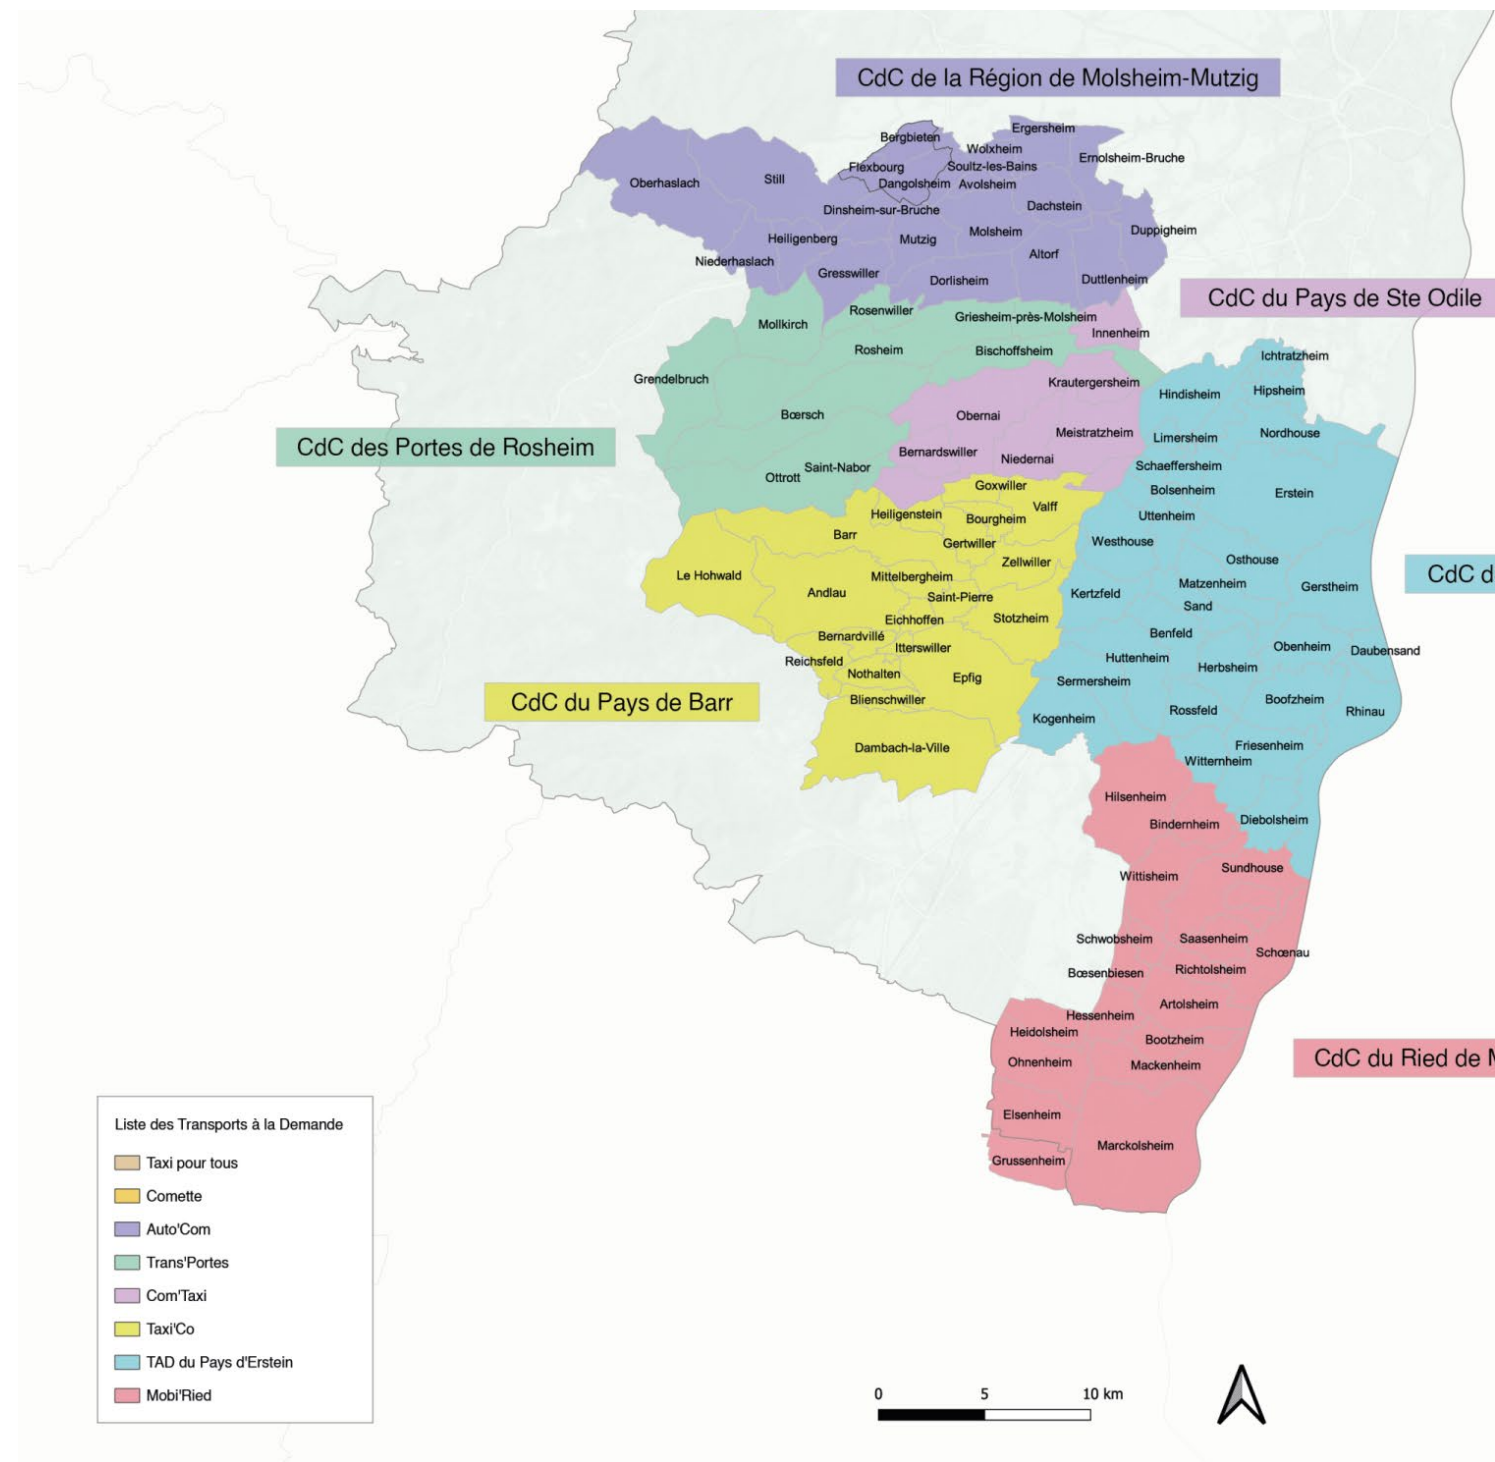

Carte des Transports à la Demande dans le Bas-Rhin

- Liste des Transports à la Demande
- Taxi pour tous
 - Comette
 - Auto'Com
 - Trans'Portes
 - Com'Taxi
 - Taxi'Co
 - TAD du Pays d'Erstein
 - Mobil'Ried