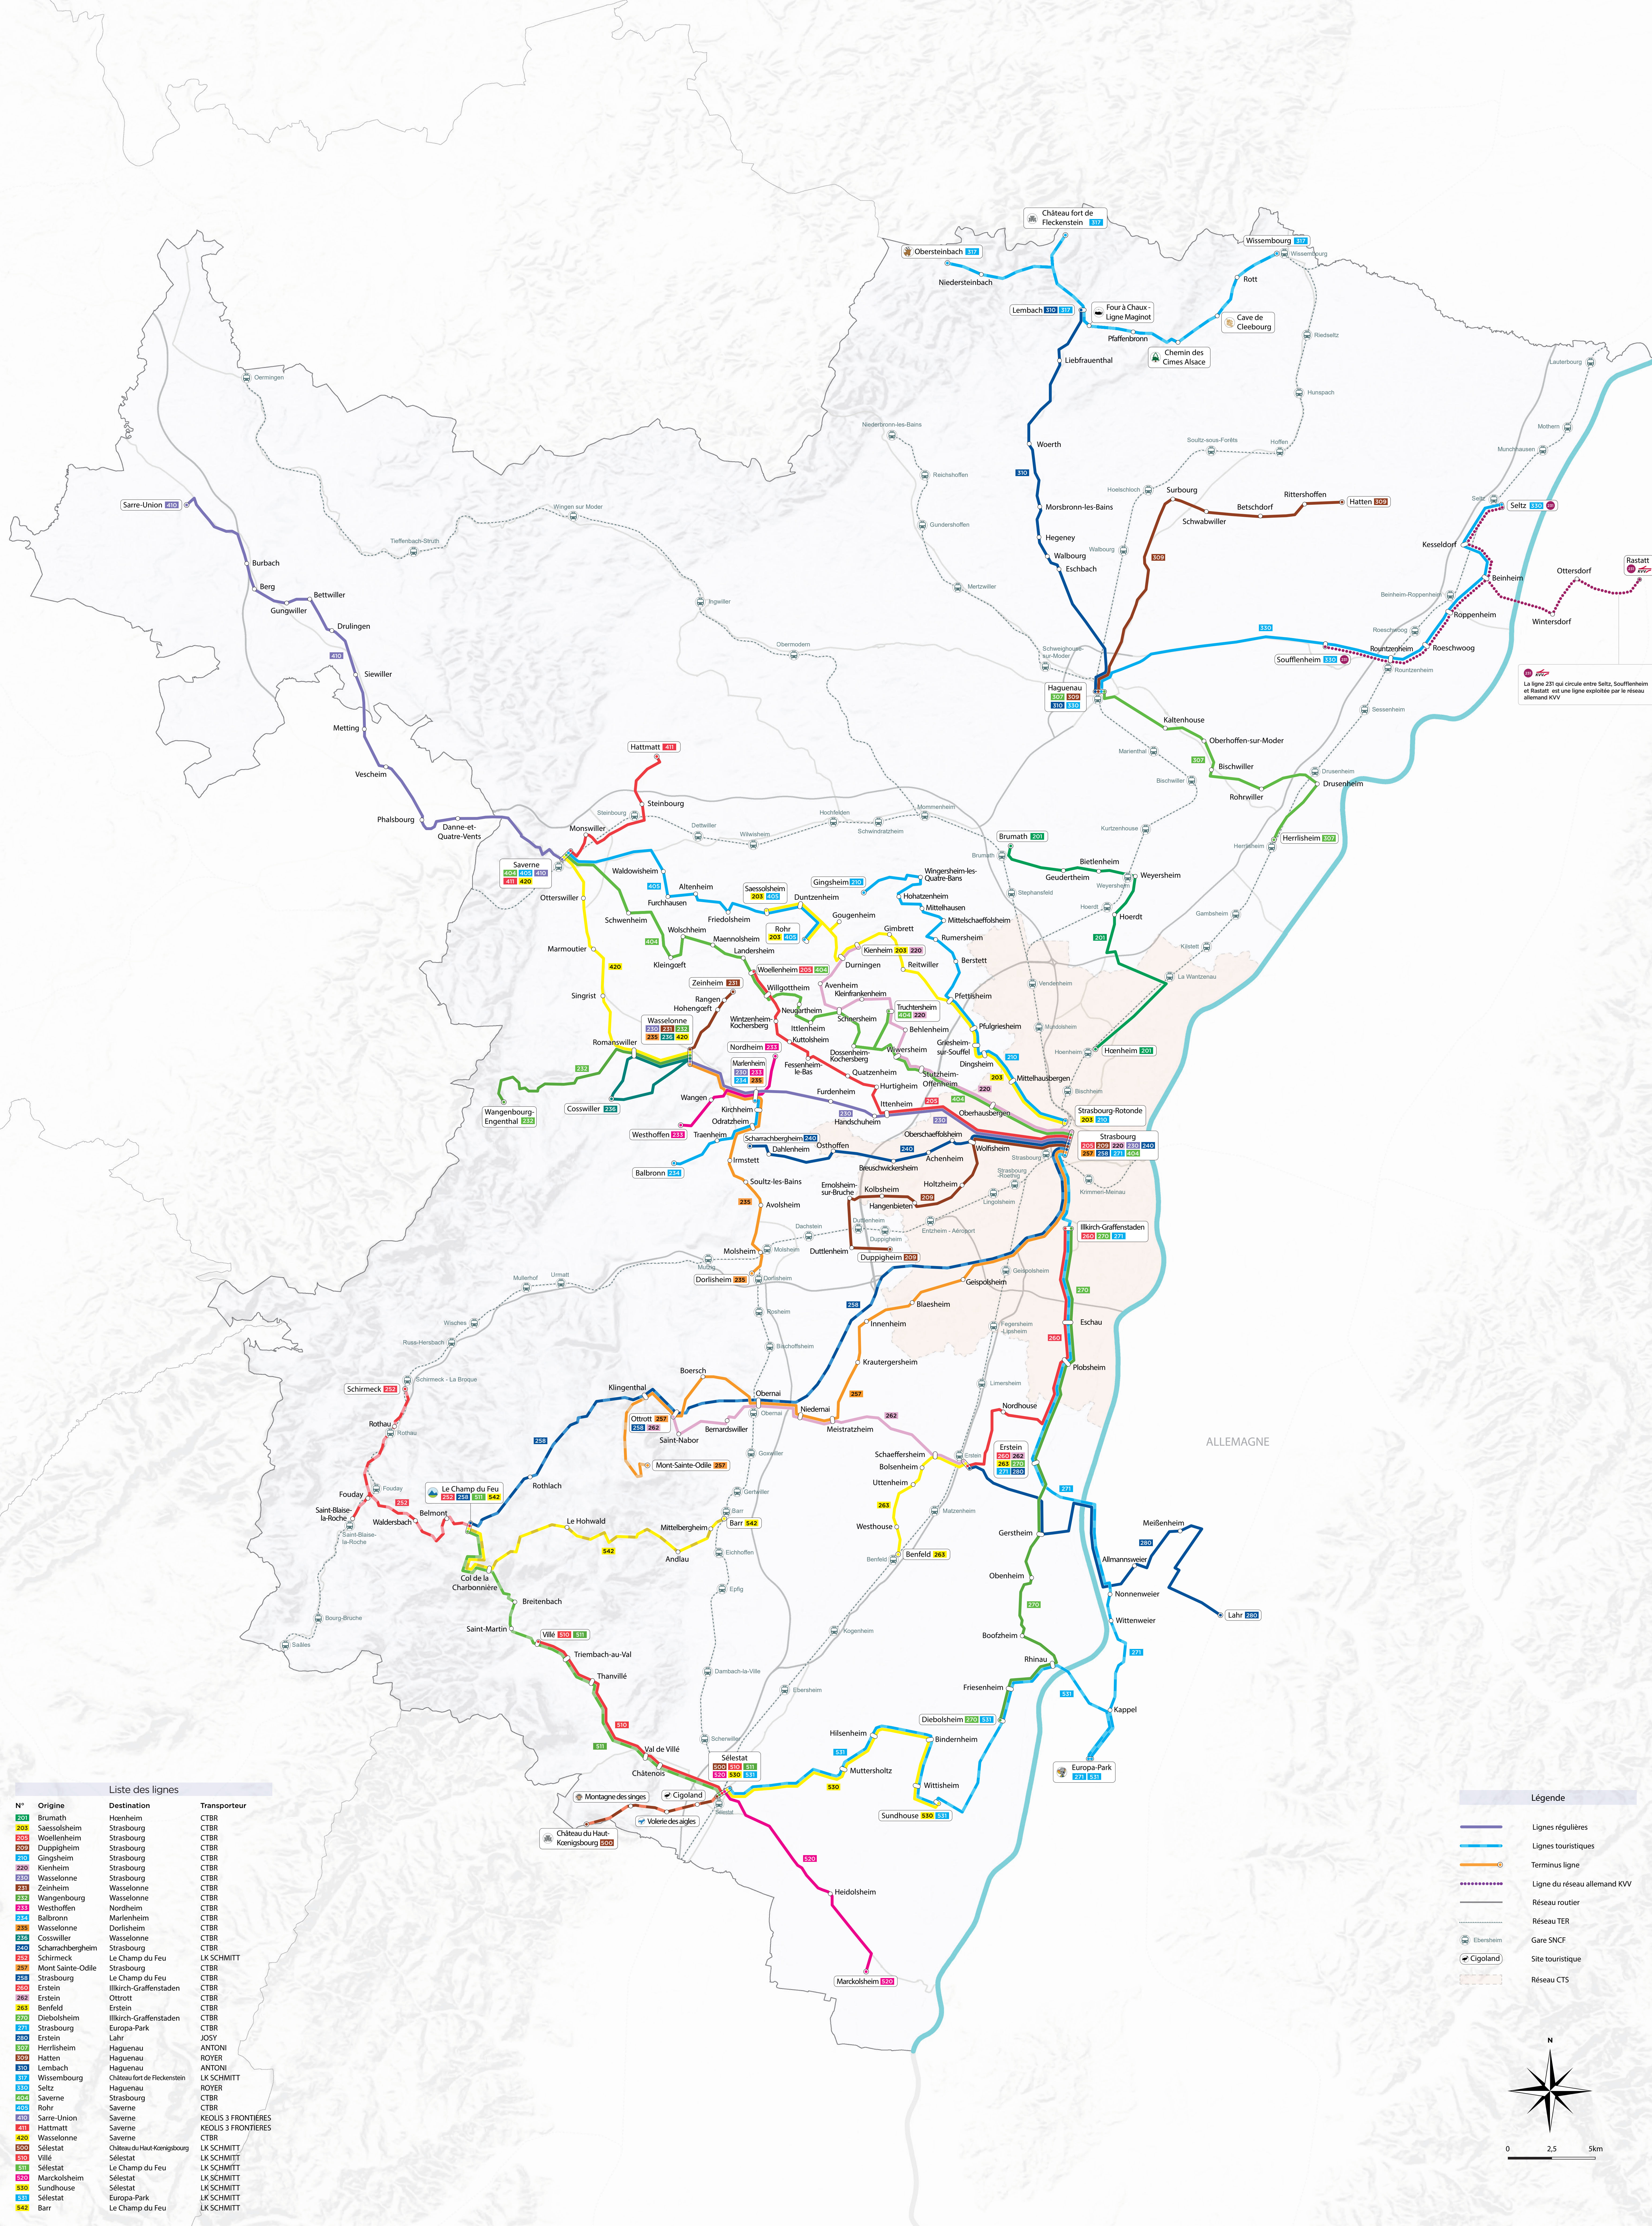

# Plan des lignes

Edition septembre 2023

La Région **Grand Est**

Liste des lignes

N°	Origine	Destination	Transporteur
001	Brumath	Heenheim	CTBR
204	Saessolsheim	Strasbourg	CTBR
205	Woellenheim	Strasbourg	CTBR
206	Duppigheim	Strasbourg	CTBR
210	Gingsheim	Strasbourg	CTBR
220	Kienheim	Strasbourg	CTBR
232	Wasselonne	Strasbourg	CTBR
233	Zeinheim	Wasselonne	CTBR
235	Wangenbourg	Wasselonne	CTBR
237	Westhoffen	Nordheim	CTBR
238	Balbronn	Marlenheim	CTBR
239	Wasselonne	Dorlisheim	CTBR
240	Cosswiller	Wasselonne	CTBR
242	Scharachbergheim	Strasbourg	CTBR
252	Schirmeck	Le Champ du Feu	LK SCHMITT
253	Mont Sainte-Odile	Strasbourg	CTBR
254	Strasbourg	Le Champ du Feu	CTBR
255	Erstein	Illkirch-Graffenstaden	CTBR
262	Erstein	Ottrott	CTBR
263	Benfeld	Erstein	CTBR
264	Diebolsheim	Illkirch-Graffenstaden	CTBR
271	Strasbourg	Europa-Park	CTBR
210	Erstein	Laahr	JOSY
201	Herrlisheim	Haguenau	ANTONI
202	Hatten	Haguenau	ROYER
203	Lembach	Haguenau	ANTONI
217	Wissembourg	Château fort de Fleckenstein	LK SCHMITT
210	Seltz	Haguenau	ROYER
202	Saverne	Strasbourg	CTBR
203	Saverne	Rohr	CTBR
210	Sarre-Union	Saverne	KEOLIS 3 FRONTIERES
211	Hattmatt	Saverne	KEOLIS 3 FRONTIERES
220	Wasselonne	Saverne	CTBR
220	Sélestat	Château du Haut-Koenigsbourg	LK SCHMITT
220	Sélestat	Sélestat	LK SCHMITT
220	Sélestat	Le Champ du Feu	LK SCHMITT
220	Marckolsheim	Sélestat	LK SCHMITT
220	Sundhouse	Sélestat	LK SCHMITT
220	Sélestat	Europa-Park	LK SCHMITT
220	Sélestat	Le Champ du Feu	LK SCHMITT

**Légende**

- Lignes régulières
- Lignes touristiques
- Terminus ligne
- Ligne du réseau allemand KVV
- Réseau routier
- Réseau TER
- Gare SNCF
- Site touristique
- Réseau CTS

0 2,5 5km