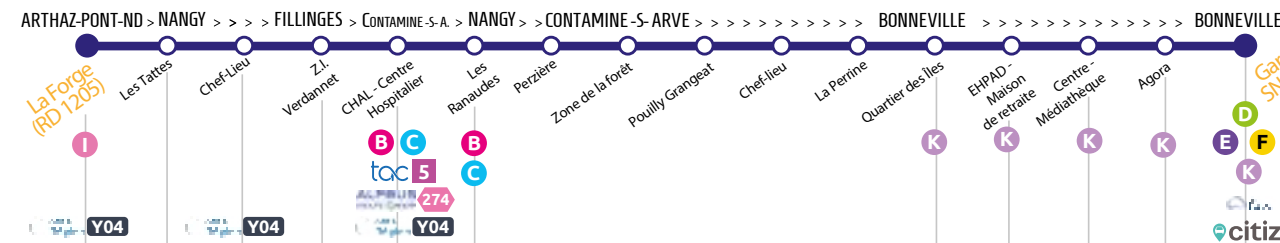

- (1) ATTENTION : Cette course ne circule pas du 15 juillet au 14 août (INCLUS).
- (2) Cette course circule également le samedi pendant la période du 15 juillet au 14 août (INCLUS).

Ces horaires sont donnés à titre indicatif et sont susceptibles d'être ajustés. Seuls les horaires donnés sur www.proximiti.fr font foi.

LE SAVIEZ-VOUS?
ITINÉRAIRE

Retrouvez les 12 lignes régulières sur proximiti.fr
Calculez votre itinéraire avec Google Maps www.google.fr/maps/

TICKET SMS ou M-TICKET à vous de choisir!

TICKET SMS
Envoyez SM au 93074
Ticket 1 voyage : 1,60 €
Ticket pris en charge des entreprises, des collectivités, des associations

M-TICKET
Téléchargez l'app MyBus
Achetez votre ticket ou votre abonnement
Validez-le sur le QR code du véhicule

100 FRCS proximiti.fr

A L'APPROCHE DU BUS FAITES SIGNE AU CONDUCTEUR!

proxim it i