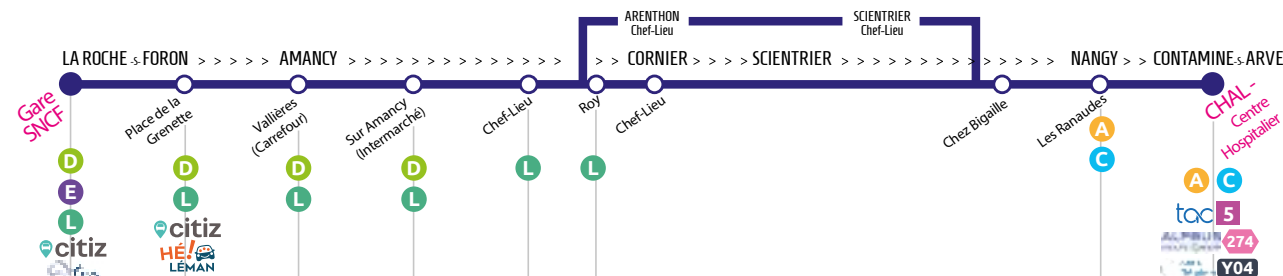

LA ROCHE-SUR-FORON > CONTAMINE-SUR-ARVE

		Circule du	L au V (1)	L au V (1)	L au S	L au S	L au S (1)	L au S (1)	L au S (1)	L au S	L au S (1)	L au S	L au S (1)	L au S	L au S	L au S (1)
LA ROCHE-SUR-FORON	Gare SNCF		05:15	05:45	06:15	07:15	07:45	08:15	10:15	12:15	13:15	14:15	15:45	16:45	17:50	18:50
LA ROCHE-SUR-FORON	Place de la Grenette		05:19	05:49	06:19	07:19	07:49	08:19	10:19	12:19	13:19	14:19	15:49	16:49	17:54	18:54
AMANCY	Vallières (Carrefour)		05:23	05:53	06:23	07:23	07:53	08:23	10:23	12:23	13:23	14:23	15:53	16:53	17:58	18:58
AMANCY	Sur Amancy (Intermarché)		05:26	05:56	06:26	07:26	07:56	08:26	10:26	12:26	13:26	14:26	15:56	16:56	18:01	19:01
AMANCY	Chef-lieu		05:28	05:58	06:28	07:28	07:58	08:28	10:28	12:28	13:28	14:28	15:58	16:58	18:03	19:03
AMANCY	Roy		05:28	-	06:28	-	07:58	-	10:28	-	-	14:28	-	-	18:03	-
CORNIER	Chef-lieu		05:32	-	06:32	-	08:02	-	10:32	-	-	14:32	-	-	18:07	-
ARENTHON	Chef-lieu		-	06:02	-	07:32	-	08:32	-	12:32	13:32	-	16:02	17:02	-	19:07
SCIENTRIER	Chef-lieu		-	06:05	-	07:35	-	08:35	-	12:35	13:35	-	16:05	17:05	-	19:10
SCIENTRIER	Chez Bigaille		05:37	06:07	06:37	07:37	08:07	08:37	10:37	12:37	13:37	14:37	16:07	17:07	18:12	19:12
NANGY	Les Ranaudes		05:44	06:14	06:44	07:44	08:14	08:44	10:44	12:44	13:44	14:44	16:14	17:14	18:19	19:19
CONTAMINE-SUR-ARVE	CHAL - Alpes Léman		05:45	06:15	06:45	07:45	08:15	08:45	10:45	12:45	13:45	14:45	16:15	17:20	18:20	19:20

(1) ATTENTION : Cette course ne circule pas du 15 juillet au 14 août (INCLUS).

Ces horaires sont donnés à titre indicatif et sont susceptibles d'être ajustés. Seuls les horaires donnés sur www.proximiti.fr font foi.

LE SAVIEZ-VOUS ?
ITINÉRAIRE

Retrouvez les 12 lignes régulières sur proximiti.fr
Calculez votre itinéraire avec Google Maps www.google.fr/maps/

proximiti

Horaires valables du 2 janvier au 31 août 2024
Service ouvert du lundi au samedi, hors jours fériés.

La Roche-sur-Foron
Amancy
Contamine/Arve

Ligne Régulière

LIGNE B

LIGNE B

56, place de l'Hôtel de Ville - 74130 - BONNEVILLE
Ouverture mardi (10h à 12h15/14h à 17h15), mercredi et jeudi (9h à 12h15/14h à 17h15) et vendredi (9h à 16h30 non stop)
Tél : 04 50 25 63 24