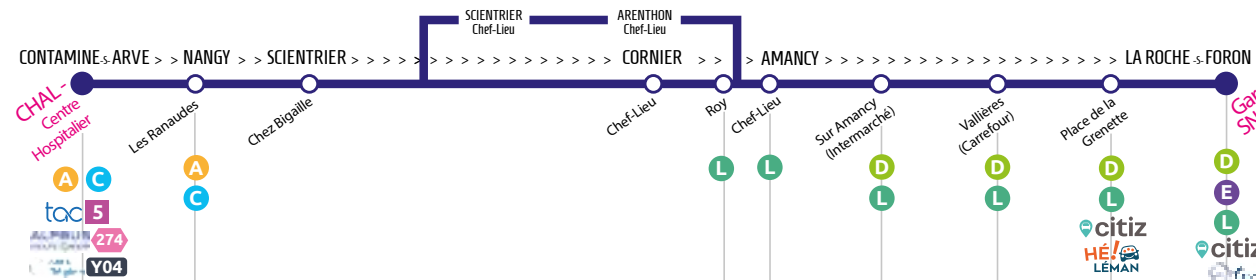

Circule du	L au V (1)	L au V (1)	L au S	L au S	L au S (1)	L au S (1)	L au S (1)	L au S	L au S (1)	L au S	L au S	L au S	L au S	L au S	L au S (1)
CONTAMINE-SUR-ARVE	CHAL Centre Hospitalier	05:45	06:15	06:45	07:45	08:15	08:45	10:45	12:45	13:45	15:15	16:15	17:20	18:20	19:20	
NANGY	Les Ranaudes	05:46	06:16	06:46	07:46	08:16	08:46	10:46	12:46	13:46	15:16	16:16	17:21	18:21	19:21	
SCIENRIER	Chez Bigaille	05:53	06:23	06:53	07:53	08:23	08:53	10:53	12:53	13:53	15:23	16:23	17:28	18:28	19:28	
SCIENRIER	Chef-lieu	05:55	-	06:55	-	08:25	-	10:55	12:55	-	15:25	-	17:30	-	19:30	
ARENTHON	Chef-lieu	05:58	-	06:58	-	08:28	-	10:58	12:58	-	15:28	-	17:33	-	19:33	
CORNIER	Chef-lieu	-	06:28	-	07:58	-	08:58	-	-	13:58	-	16:28	-	18:33	-	
AMANCY	Roy	-	06:32	-	08:02	-	09:02	-	-	14:02	-	16:32	-	18:37	-	
AMANCY	Chef-lieu	06:02	06:32	07:02	08:02	08:32	09:02	11:02	13:02	14:02	15:32	16:32	17:37	18:37	19:37	
AMANCY	Sur Amancy (Intermarché)	06:04	06:34	07:04	08:04	08:34	09:04	11:04	13:04	14:04	15:34	16:34	17:39	18:39	19:39	
AMANCY	Vallières (Carrefour)	06:07	06:37	07:07	08:07	08:37	09:07	11:07	13:07	14:07	15:37	16:37	17:42	18:42	19:42	
LA ROCHE-SUR-FORON	Place de la Grenette	06:11	06:41	07:11	08:11	08:41	09:11	11:11	13:11	14:11	15:41	16:41	17:46	18:46	19:46	
LA ROCHE-SUR-FORON	Gare SNCF	06:15	06:45	07:15	08:15	08:45	09:15	11:15	13:15	14:15	15:45	16:45	17:50	18:50	19:50	

(1) ATTENTION : Cette course ne circule pas du 15 juillet au 14 août (INCLUS).

Ces horaires sont donnés à titre indicatif et sont susceptibles d'être ajustés. Seuls les horaires donnés sur www.proximiti.fr font foi.