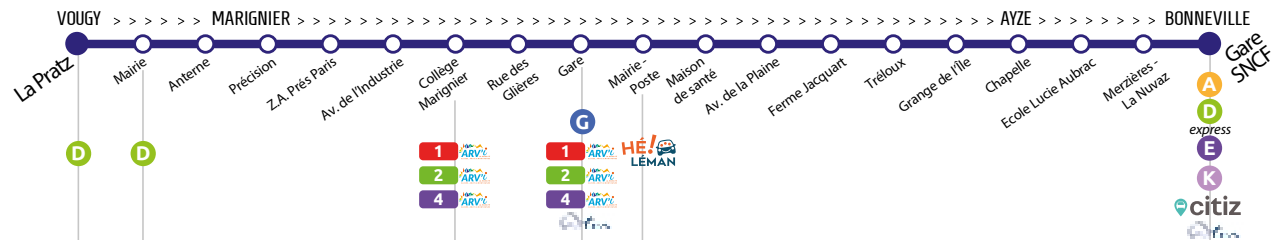

(1) ATTENTION : Cette course ne circule pas du 15 juillet au 14 août (INCLUS).

Correspondances possibles avec le réseau Arvi en Gare et Collège de Marignier : www.arvi-mobilite.fr

Ces horaires sont donnés à titre indicatif et sont susceptibles d'être ajustés.
Seuls les horaires donnés sur www.proximiti.fr font foi.

LE SAVIEZ-VOUS ?
ITINÉRAIRE
Retrouvez les 12 lignes régulières sur proximiti.fr
Calculez votre itinéraire avec Google Maps www.google.fr/maps/

TICKET SMS ou M-TICKET
à vous de choisir !

A L'APPROCHE DU BUS
FAITES SIGNE AU CONDUCTEUR !