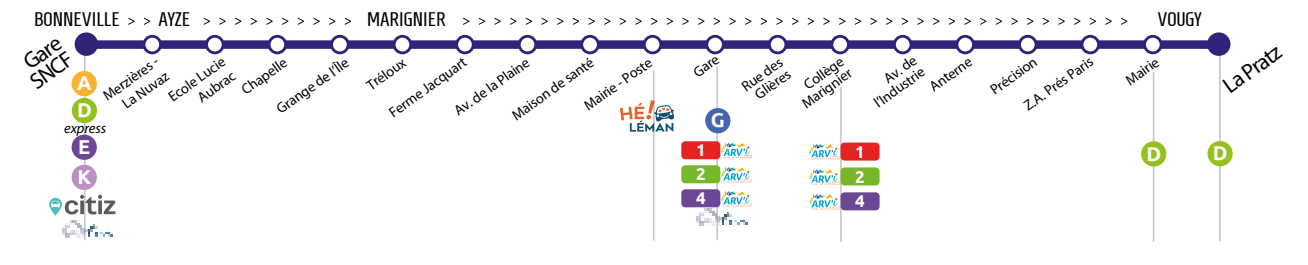

(1) ATTENTION : Cette course ne circule pas du 15 juillet au 14 août (INCLUS).

Correspondances possibles avec le réseau Arvi en Gare et Collège de Marignier : www.arvi-mobilite.fr

Ces horaires sont donnés à titre indicatif et sont susceptibles d'être ajustés.
Seuls les horaires donnés sur www.proximiti.fr font foi.

LE SAVIEZ-VOUS ?
ITINÉRAIRE

Retrouvez les 12 lignes régulières sur proximiti.fr
Calculez votre itinéraire avec Google Maps www.google.fr/maps/