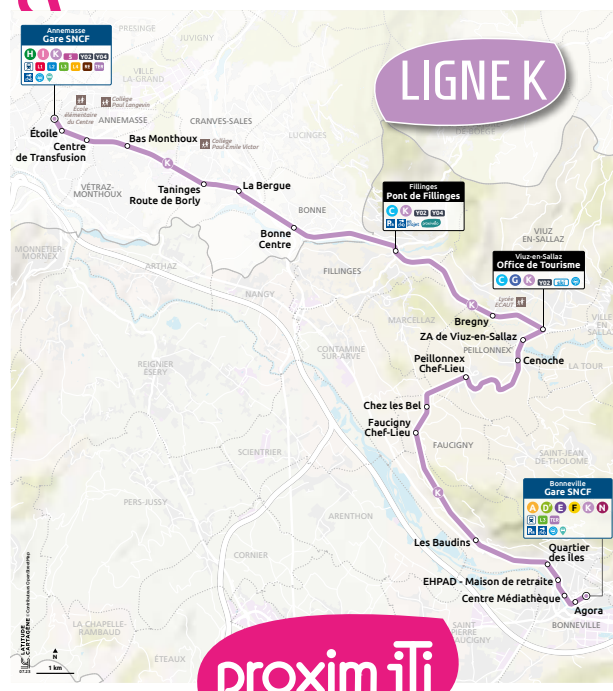

proxim'iti

Horaires valables du 2 janvier au 31 août 2024
Service ouvert du lundi au samedi, hors jours fériés.

Annemasse ↔ **Fillinges** ↔ **Bonneville**

Ligne Régulière

LIGNE K

56, place de l'Hôtel de Ville - 74130 - BONNEVILLE
Ouverture mardi (10h à 12h15/14h à 17h15), mercredi et jeudi (9h à 12h15/14h à 17h15) et vendredi (9h à 16h30 non stop)
Tél : 04 50 25 63 24

LIGNE K

BONNEVILLE > VIUZ-EN-SALLAZ > FILLINGES > ANNEMASSE

Consultez en temps réel sur votre smartphone la localisation précise des bus et leur horaire d'arrivée avec pysae.com

1,60 €
LE TRAJET

Horaires valables du 2 janvier au 31 août 2024
Service ouvert du lundi au samedi, hors jours fériés