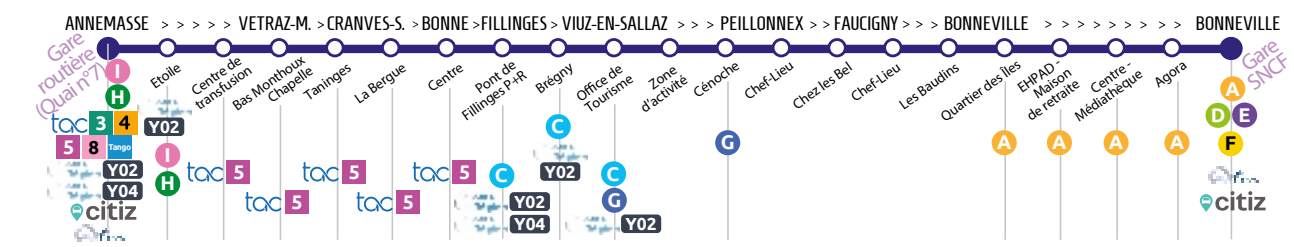

LE SAVIEZ-VOUS ?

ITINÉRAIRE

Retrouvez les 12 lignes régulières sur proximite.fr
Calculez votre itinéraire avec Google Maps www.google.fr/maps/