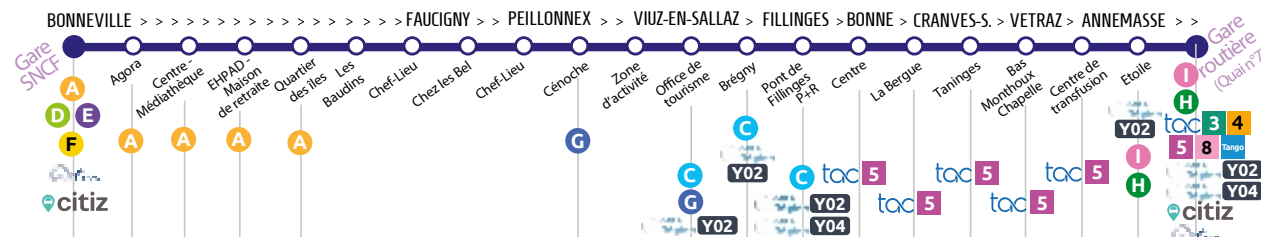

(1) ATTENTION : Cette course ne circule pas du 15 juillet au 14 août (INCLUS).

(2) Cette course circule du lundi au samedi pendant la période du 15 juillet au 14 août (INCLUS).

Ces horaires sont donnés à titre indicatif et sont susceptibles d'être ajustés.
Seuls les horaires donnés sur www.proximiti.fr font foi.

LE SAVIEZ-VOUS ?
ITINÉRAIRE

Retrouvez les 12 lignes régulières sur proximiti.fr
Calculez votre itinéraire avec Google Maps www.google.fr/maps/