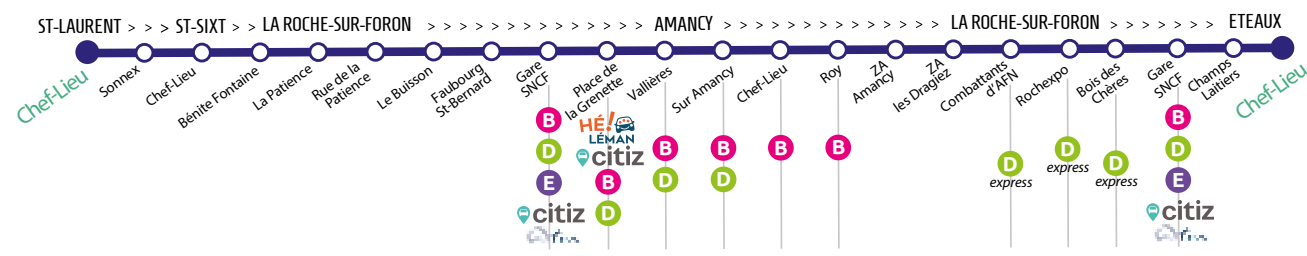

(1) ATTENTION : Cette course ne circule pas du 15 juillet au 14 août (INCLUS).