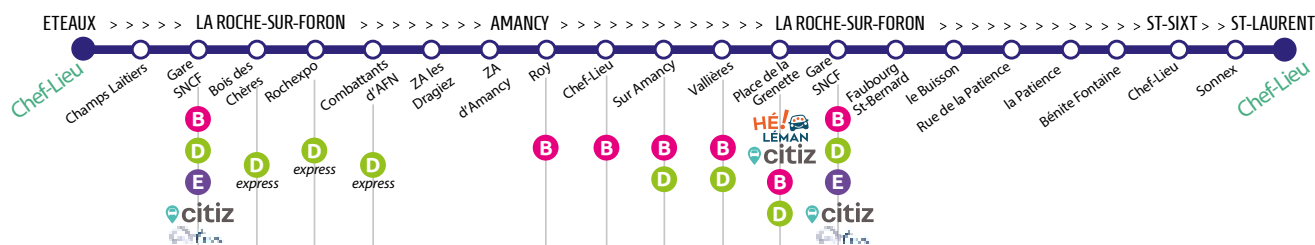

(1) ATTENTION : Cette course ne circule pas du 15 juillet au 14 août (INCLUS).

Ces horaires sont donnés à titre indicatif et sont susceptibles d'être ajustés. Seuls les horaires donnés sur www.proximiti.fr font foi.

LE SAVIEZ-VOUS?
ITINÉRAIRE

Retrouvez les 12 lignes régulières sur proximiti.fr
Calculez votre itinéraire avec Google Maps www.google.fr/maps/

TICKET SMS ou M-TICKET à vous de choisir!

TICKET SMS
Envoyez 54 au 93074
Ticket 1 voyage : 1,60 €
Ticket qui valide des transports, une mobilité sans encombre

M-TICKET
Téléchargez l'appli MyBus
Achetez votre ticket ou votre abonnement
Validez-le sur le QR code du véhicule

proximiti.fr

A L'APPROCHE DU BUS FAITES SIGNE AU CONDUCTEUR!

proximiti