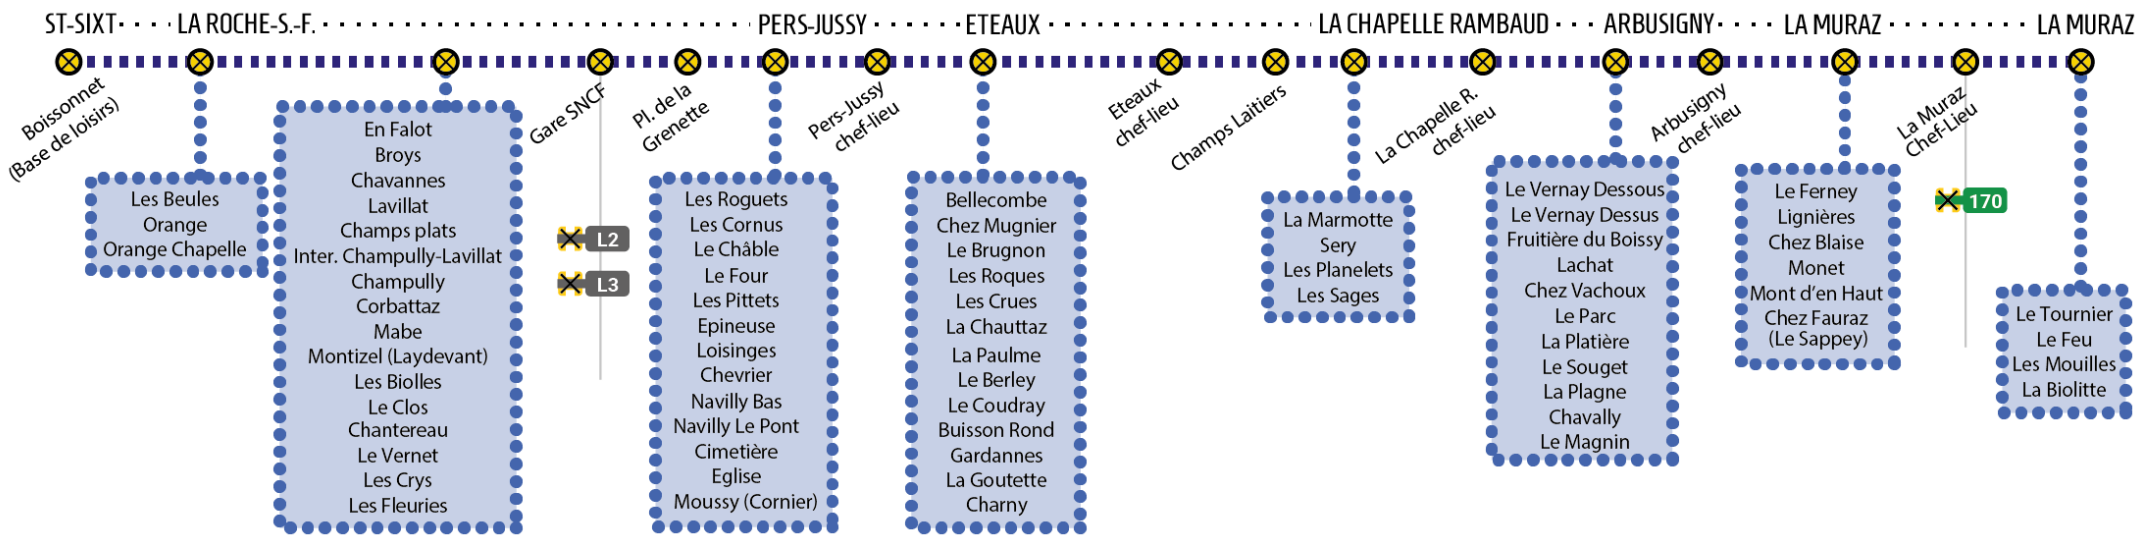

LIGNE 470

St-Sixt <> La Roche <> Eteaux <> Pers-Jussy <> La Chapelle R. <> Arbusigny <> La Muraz

Service ouvert du lundi au samedi, hors jours fériés

Seuls les horaires des principaux arrêts sont indiqués sur les tableaux

Jours de fonctionnement du tableau

← Lundi - vendredi

Sens
→ Aller
← Retour

	dép. 170	arr.	dép. 170	arr.	dép. 170	arr.	dép. 170	arr.
Annemasse Gare	0627	○	0727	○	0827	○	0927	○
Annemasse Périllat Lycée	0630	○	0730	○	0830	○	0930	○
Étrembières Pont	0635	⊗	0735	⊗	0835	⊗	0935	⊗
Mornex Grandes Pièces	0637	⊗	0737	⊗	0837	⊗	0937	⊗
Mornex Pâquis	0639	⊗	0739	⊗	0839	⊗	0939	⊗
Mornex Pharmacie	0639	○	0739	○	0839	○	0939	○
Mornex Grusses	0639	○	0739	○	0839	○	0939	○
↪ CHAL			0720	⊗	0820	⊗	0920	⊗
↪ Reignier Gare			0734	⊗	0834	⊗	0934	⊗
Mornex Esserts	0645	○	0745	○	0845	○	0945	○
↪ Monnetier Eglise			0802	⊗	0902	⊗	1002	⊗
Mornex Crêt du loup	0645	⊗	0745	⊗	0845	⊗	0945	⊗
Mornex Chez Bobine	0646	⊗	0746	⊗	0846	⊗	0946	⊗
Mornex Chez Devroux	0647	⊗	0747	⊗	0847	⊗	0947	⊗
Mornex Lavoir de Naz	0648	⊗	0748	⊗	0848	⊗	0948	⊗
La Muraz Chef lieu		⊗		⊗		⊗		⊗
↪ Arbusigny Chef Lieu			0738	⊗	0938	⊗		
↪ La Roche s/F. Gare			0738	⊗	0938	⊗		

Exemple 1 : Annemasse Périllat Lycée > Mornex Pharmacie
Vous partez d' Annemasse Périllat, arrêt systématique.
Présentez-vous à l'arrêt avant 7h30.
Le bus peut passer quelques minutes plus tard.
Vous arrivez à Mornex Pharmacie avant 7h52.

Exemple 3 : CHAL > La Muraz Chef Lieu
Vous partez à 9h20 du CHAL sur la ligne 370.
Descendez à Mornex Esserts pour prendre la ligne 170.
La connexion est sur demande : enregistrez-vous sur BusCheckin ou au call center.
Vous arrivez à La Muraz Chef-lieu avant 10h02.