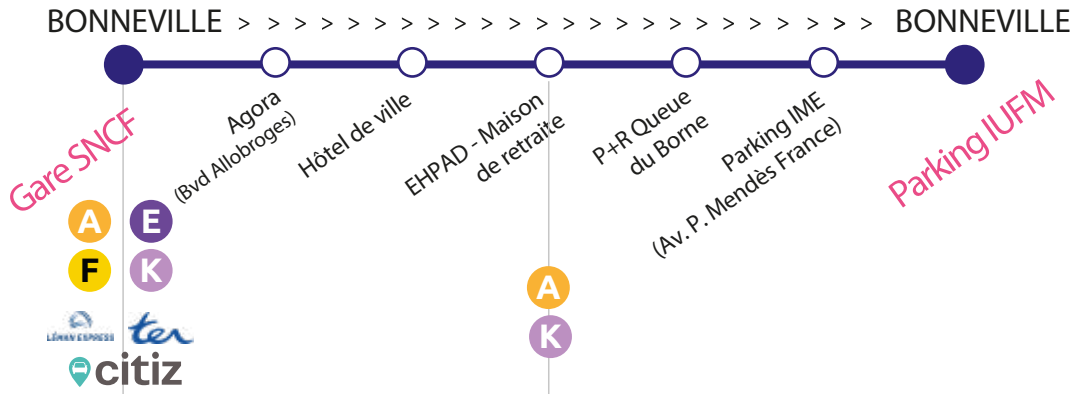

NAVETTE

Centre-ville de Bonneville

Service ouvert du lundi au vendredi

NAVETTE CENTRE- VILLE de BONNEVILLE - sens retour

Gare de Bonneville	07:10	07:30	07:50	08:10	08:30	08:50	12:10	12:40	13:00	13:20	13:40	14:00	15:50	16:10	16:30
AGORA (bvd Allobroges)	07:11	07:31	07:51	08:11	08:31	08:51	12:11	12:41	13:01	13:21	13:41	14:01	15:51	16:11	16:31
Hôtel de ville	07:12	07:32	07:52	08:12	08:32	08:52	12:12	12:42	13:02	13:22	13:42	14:02	15:52	16:12	16:32
EHPAD - Maison de retraite	07:13	07:33	07:53	08:13	08:33	08:53	12:13	12:43	13:03	13:23	13:43	14:03	15:53	16:13	16:33
P+R Queue du Borne	07:14	07:34	07:54	08:14	08:34	08:54	12:14	12:44	13:04	13:24	13:44	14:04	15:54	16:14	16:34
Parking IME (P. Mendès France)	07:17	07:37	07:57	08:17	08:37	08:57	12:17	12:47	13:07	13:27	13:47	14:07	15:57	16:17	16:37
Parking IUFM	07:18	07:38	07:58	08:18	08:38	08:58	12:18	12:48	13:08	13:28	13:48	14:08	15:58	16:18	16:38

Gare de Bonneville	16:50	17:10	17:30	17:50	18:10	18:30	18:50	19:10
AGORA (Bvd Allobroges)	16:51	17:11	17:31	17:51	18:11	18:31	18:51	19:11
Hôtel de ville	16:52	17:12	17:32	17:52	18:12	18:32	18:52	19:12
EHPAD - Maison de retraite	16:53	17:13	17:33	17:53	18:13	18:33	18:53	19:13
P+R Queue du Borne	16:54	17:14	17:34	17:54	18:14	18:34	18:54	19:14
Parking IME (P. Mendès France)	16:57	17:17	17:37	17:57	18:17	18:37	18:57	19:17
Parking IUFM	16:58	17:18	17:38	17:58	18:18	18:38	18:58	19:18

GRATUIT

pour connaître les horaires des bus proxim iTi

pour suivre les lignes de bus en temps réel