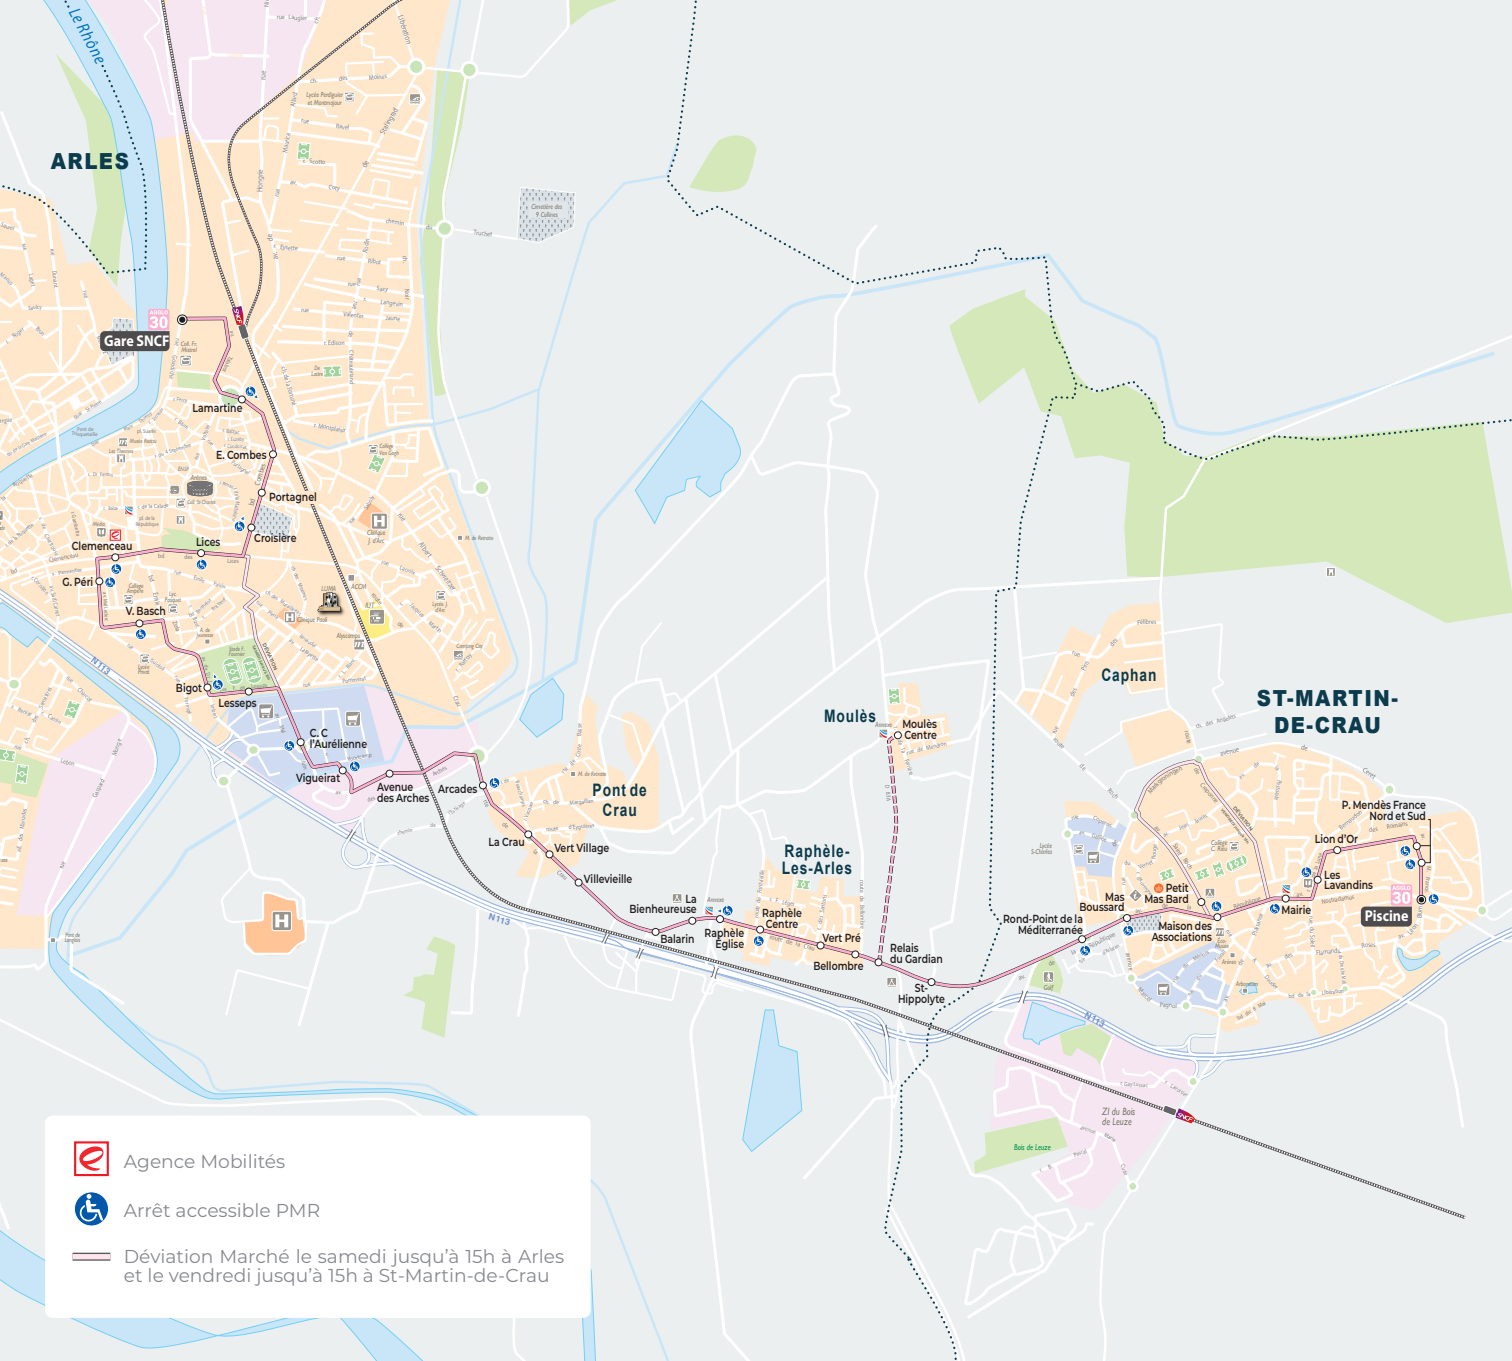

LàJ : valable du lundi au jeudi

LàV : valable du lundi au vendredi

Ven : valable uniquement le vendredi

MARCHÉ 

Déviaton marché le vendredi jusqu'à 15h :

L'arrêt « Maison des associations » n'est pas desservi. Reportez-vous à l'arrêt « Mairie » et à l'arrêt « Petit Mas Bard ».

ARLES

Gare SNCF

ST-MARTIN-DE-CRAU

Agence Mobilités

Arrêt accessible PMR

— Déviation Marché le samedi jusqu'à 15h à Arles et le vendredi jusqu'à 15h à St-Martin-de-Crau

Agglo 30

VALABLE DU LUNDI AU VENDREDI TOUTE L'ANNÉE