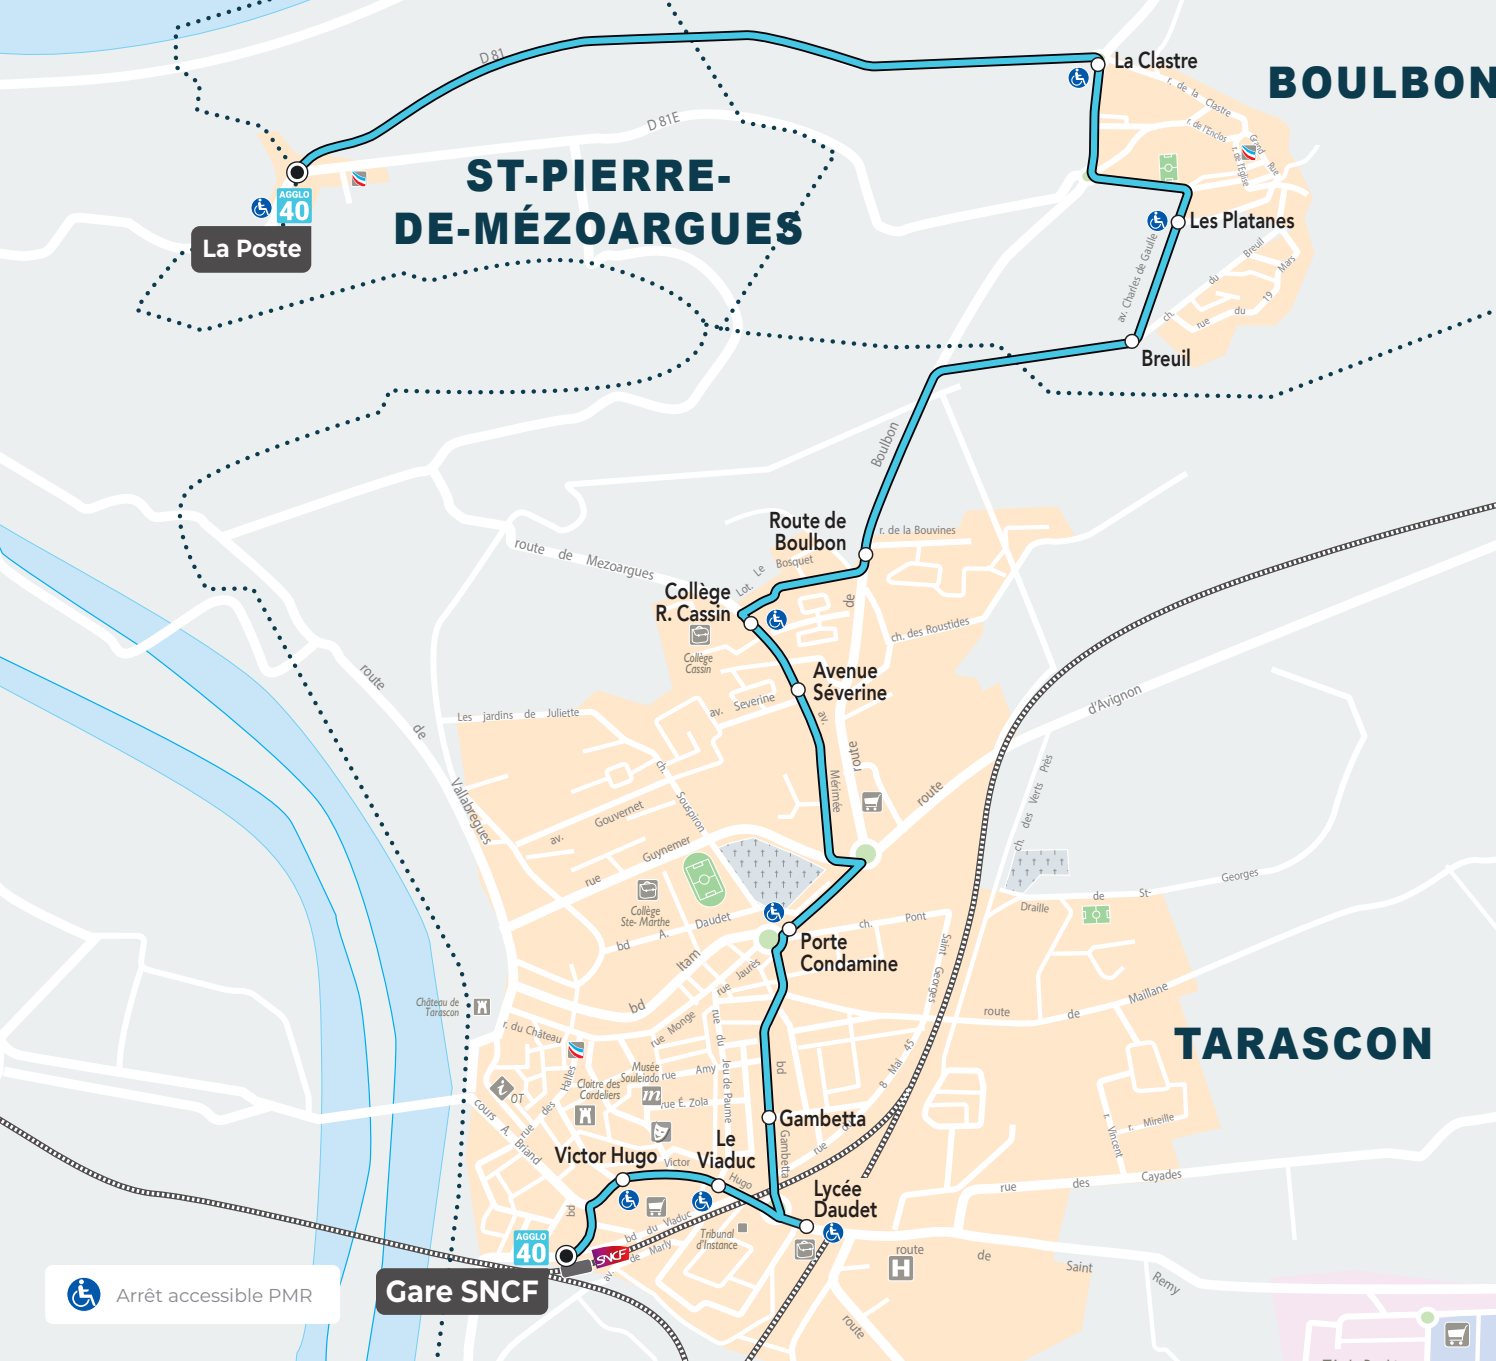

AGGLO 40

TARASCON GARE SNCF
↑ BOULBON
↓ ST-PIERRE-DE-MÉZOARGUES LA POSTE

OÙ ACHETER VOS TITRES DE TRANSPORT ?

Agence Mobilités
24 Bd Clemenceau, 13200 Arles
Arrêt Clemenceau
04 90 54 86 16

Agence Commerciale Mobile
Dates de passage disponibles sur tout-envia.com

Sur la boutique en ligne : envia.monbus.mobi/

Envoyez « **TU** » par SMS au **93 013** et recevez votre ticket unité sur votre mobile.
Envoyez « **JOUR** » par SMS au **93 013** et recevez votre pass journée sur votre mobile.

Achetez vos tickets sur votre téléphone portable et validez en flashant le QR code présent dans les véhicules.

(Ticket unitaire vendu à bord du véhicule, merci de faire l'appoint.)