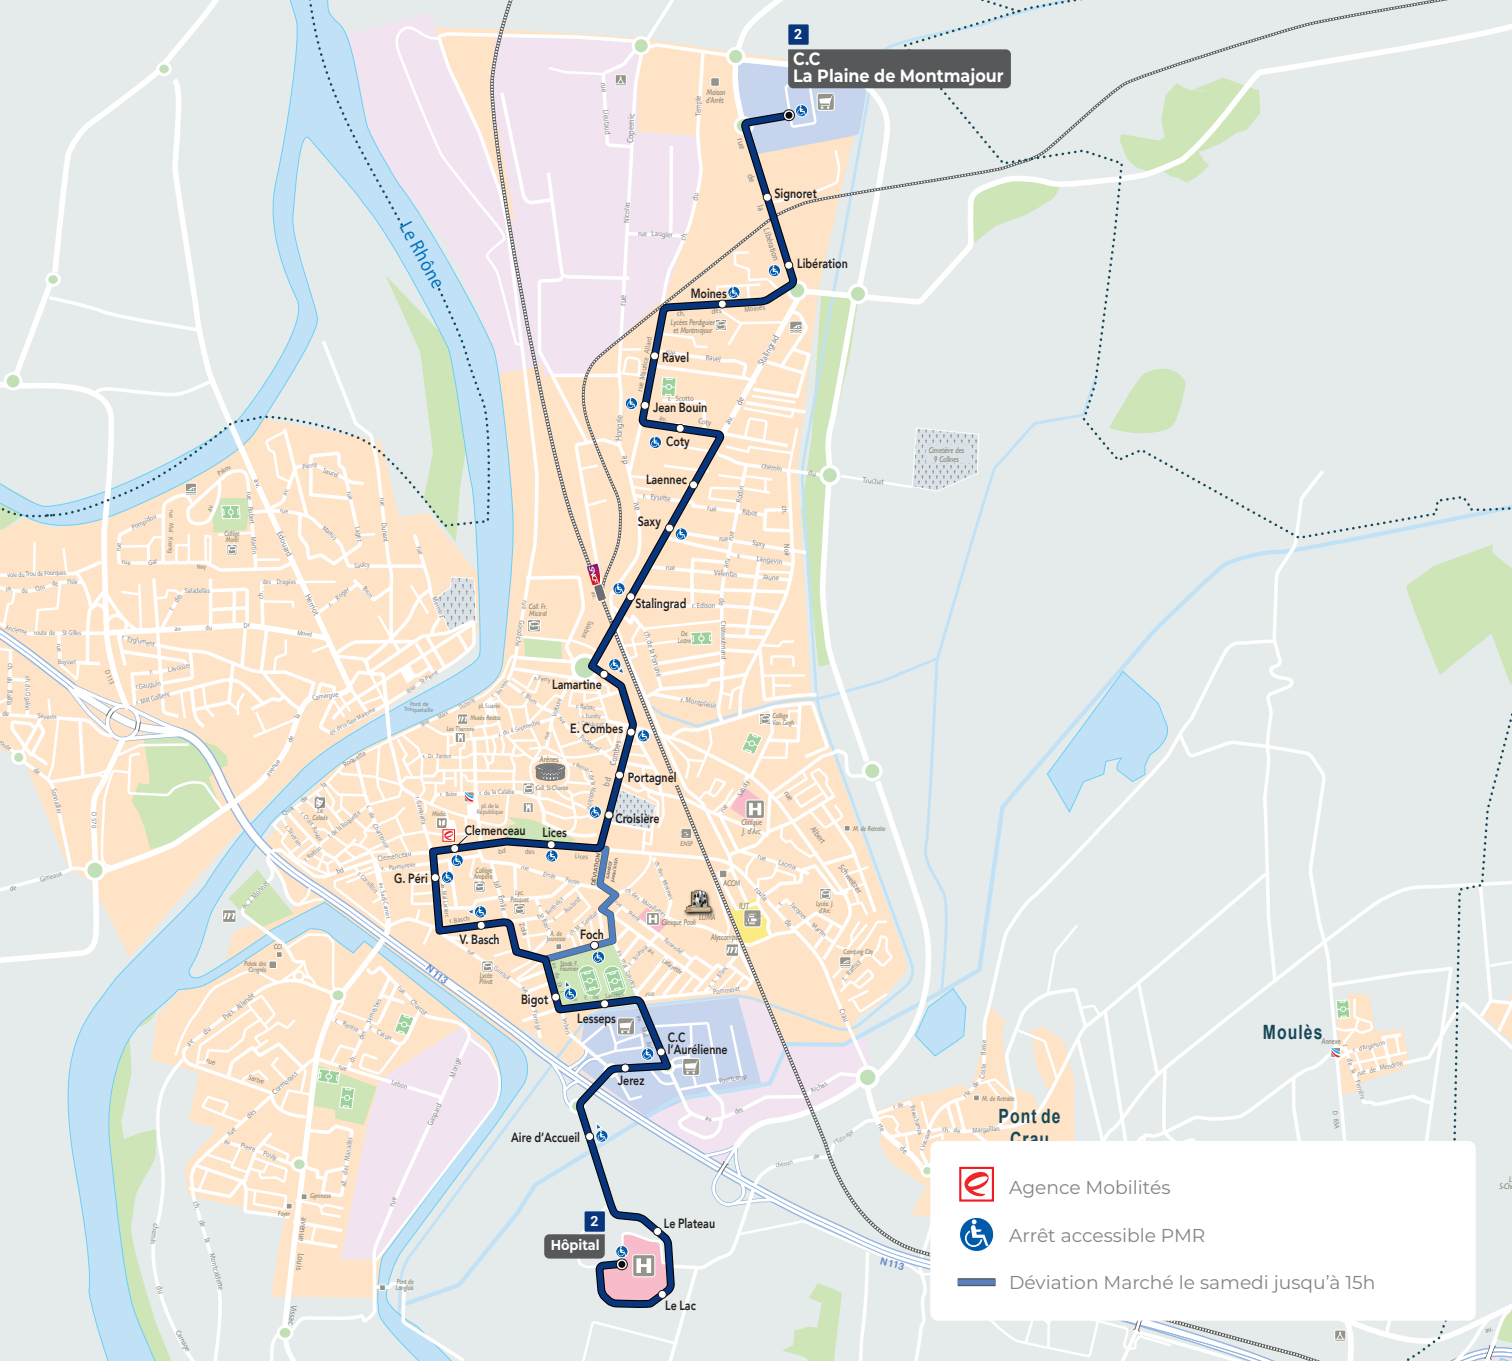

2
C.C. La Plaine de Montmajour

2
Hôpital

- Agence Mobilités
- Arrêt accessible PMR
- Déviation Marché le samedi jusqu'à 15h