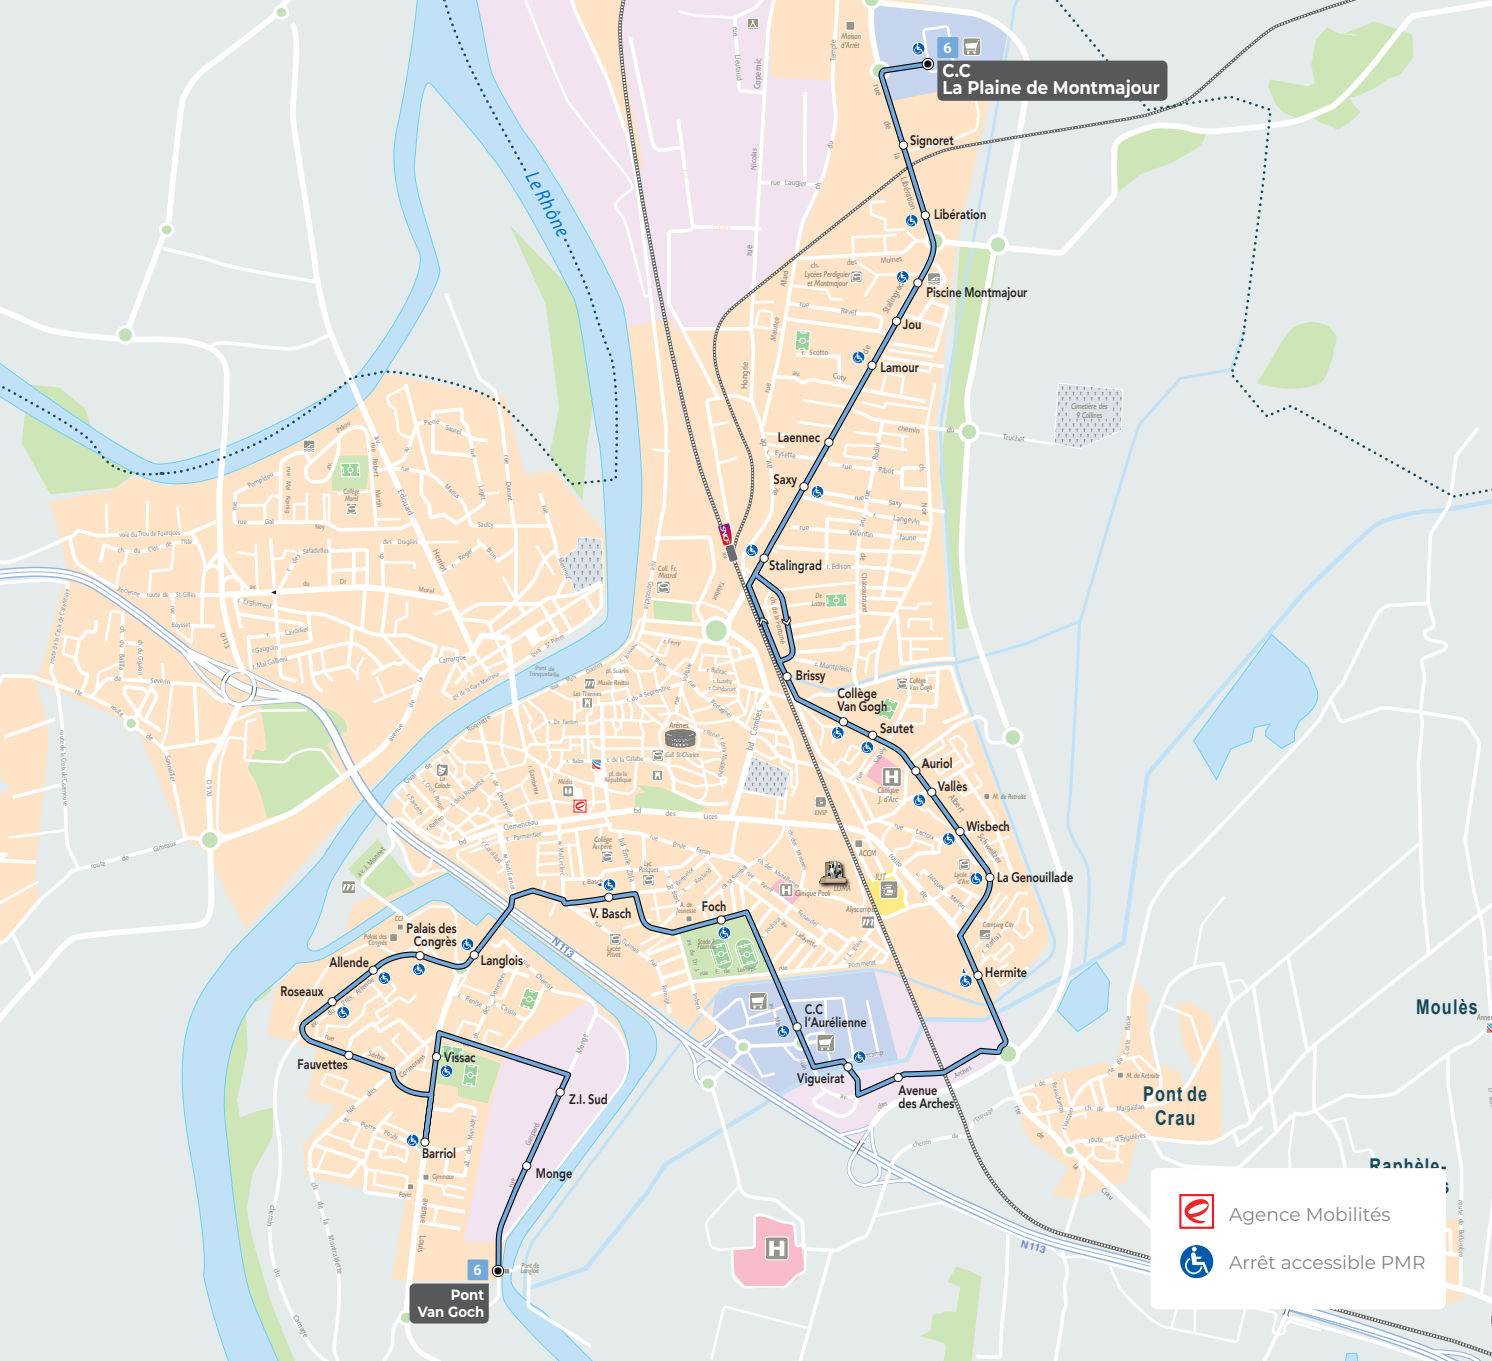

EN DIRECTION DE : PONT VAN GOGH

C.C La Plaine de Montmajour	10:10	12:01	14:10	15:41	16:51	17:55
Piscine Montmajour	10:13	12:04	14:13	15:44	16:55	17:58
Saxy	10:17	12:08	14:17	15:48	17:00	18:02
Brissy	10:19	12:11	14:19	15:51	17:04	18:05
Vallès	10:22	12:14	14:22	15:54	17:08	18:08
Hermite	10:26	12:18	14:25	15:58	17:12	18:12
CC l'Aurélienne	10:31	12:23	14:30	16:03	17:18	18:17
Victor Basch	10:34	12:27	14:33	16:07	17:22	18:20
Palais des Congrès	10:37	12:30	14:36	16:10	17:26	18:23
Barriol	10:42	12:35	14:41	16:15	17:31	18:28
Monge	10:45	12:39	14:44	16:19	17:35	18:31
Pont Van Gogh	10:46	12:40	14:45	16:20	17:36	18:32

Se référer au plan de la ligne pour connaître l'ensemble des arrêts desservis

VALABLE DU LUNDI AU VENDREDI EN PÉRIODE DE VACANCES
SCOLAIRES ET LE SAMEDI TOUTE L'ANNÉE

EN DIRECTION DE : C.C LA PLAINE DE MONTMAJOUR

EN DIRECTION DE : PONT VAN GOGH

C.C La Plaine de Montmajour	10:15	11:55	13:35	15:10	16:50
Piscine Montmajour	10:18	11:58	13:38	15:13	16:53
Saxy	10:22	12:02	13:42	15:17	16:57
Brissy	10:24	12:04	13:44	15:19	16:59
Vallès	10:27	12:07	13:47	15:22	17:02
Hermite	10:31	12:11	13:50	15:26	17:06
CC l'Aurélienne	10:36	12:16	13:54	15:31	17:11
Victor Basch	10:39	12:19	13:57	15:34	17:14
Palais des Congrès	10:42	12:22	14:00	15:37	17:17
Barriol	10:46	12:27	14:04	15:41	17:22
Monge	10:49	12:30	14:07	15:44	17:25
Pont Van Gogh	10:50	12:31	14:08	15:45	17:26

HORAIRES VALABLES À COMPTER
DU 1^{ER} SEPTEMBRE 2022

LIGNE 6

tout-envia.com

Laissez le Territoire vous transporter

LIGNE 6

C.C LA PLAINE DE MONTMAJOUR
 ↳ PONT VAN GOGH VIA C.C L'AURELIENNE

OÙ ACHETER VOS TITRES DE TRANSPORT ?