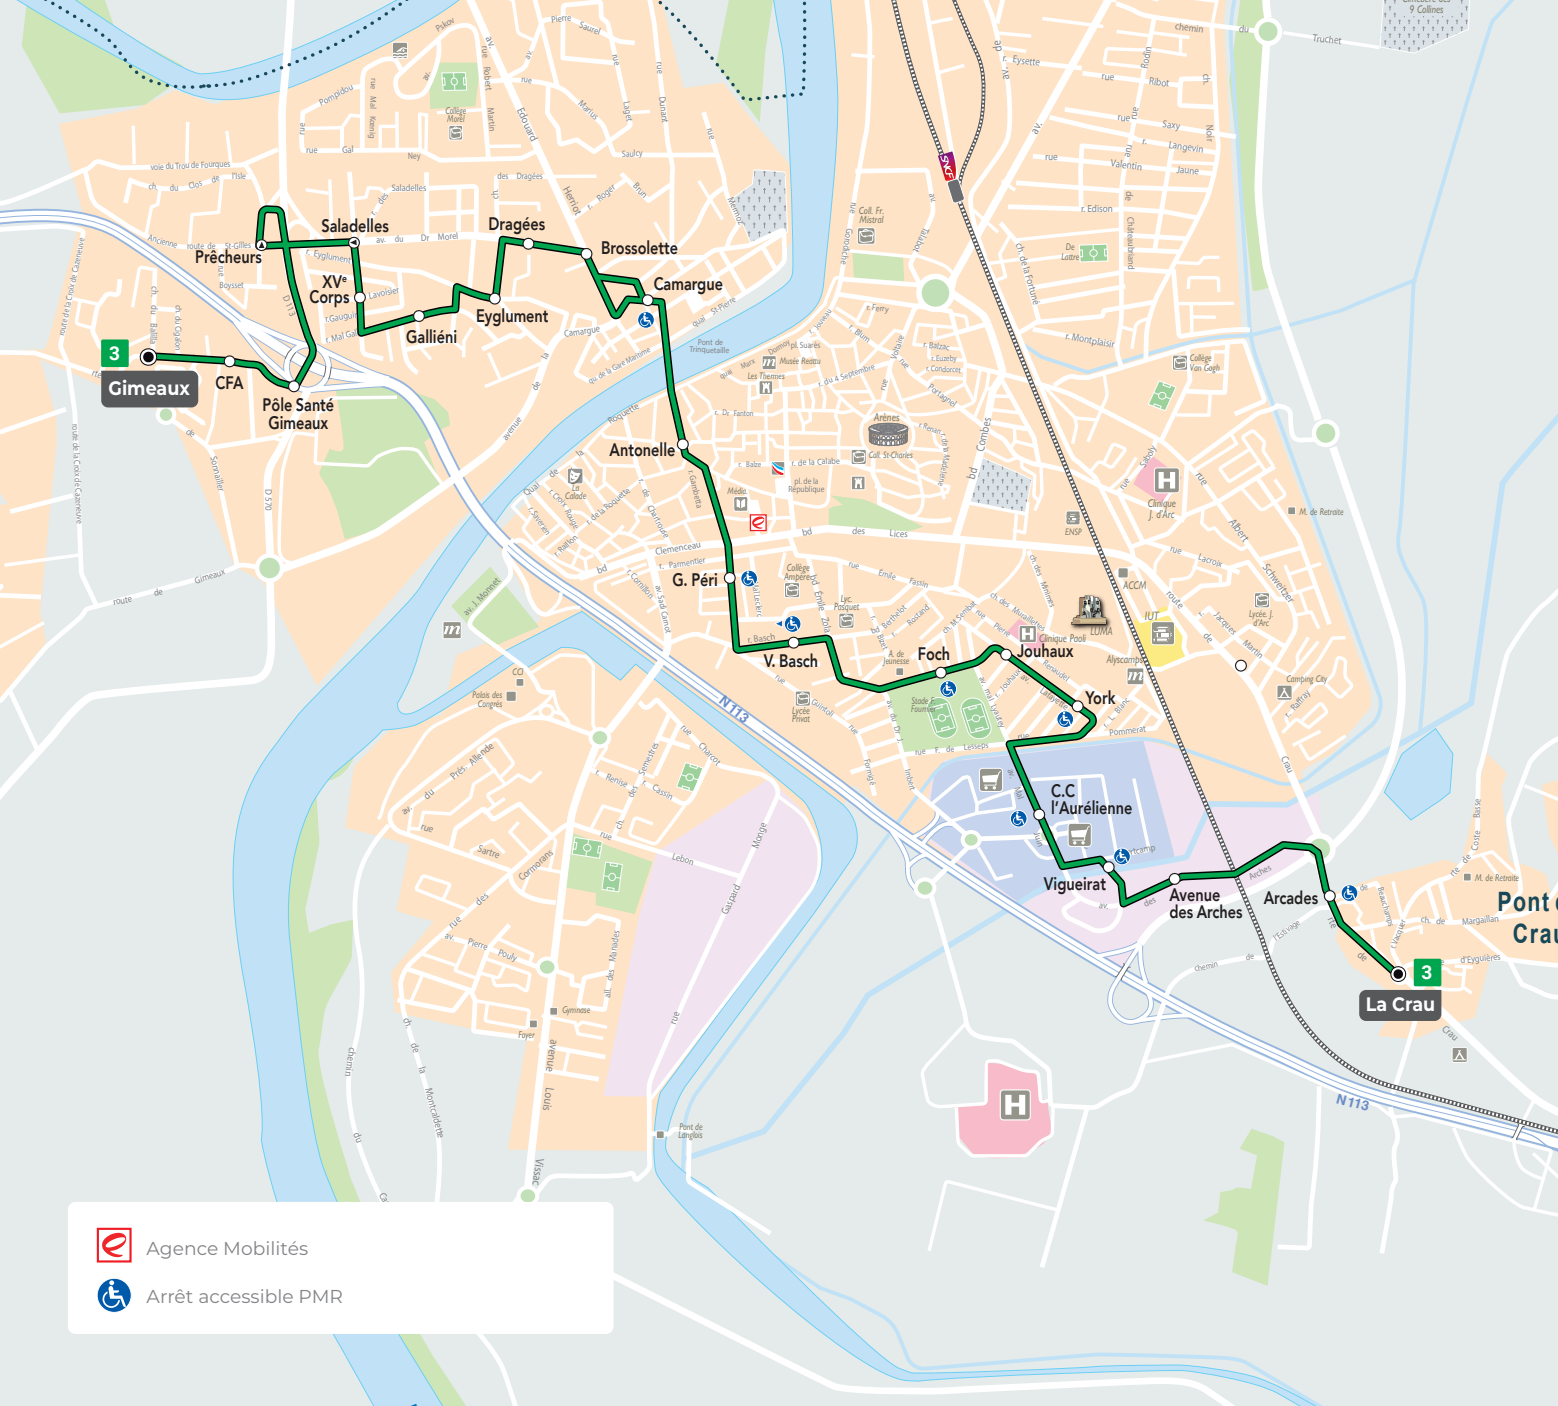

Se référer au plan de la ligne pour connaître l'ensemble des arrêts desservis

EN DIRECTION DE : GIMEAUX

La Crau	06:45	07:15	07:45	08:15	08:40
C.C. l' Aurélienne	06:50	07:20	07:50	08:20	08:45
York	06:52	07:22	07:52	08:22	08:47
Gabriel Péri	06:58	07:28	07:58	08:28	08:53
Antonelle	07:00	07:30	08:00	08:30	08:55
Dragées	07:03	07:34	08:04	08:34	08:59
Galliéni	07:04	07:36	08:06	08:36	09:01
CFA	07:10	07:42	08:12	08:42	09:07
Gimeaux	07:11	07:43	08:13	08:43	09:08

EN DIRECTION DE : LA CRAU

Gimeaux	07:00	07:20	07:50	08:20	08:48
CFA	07:02	07:22	07:52	08:22	08:50
Galliéni	07:06	07:27	07:56	08:27	08:55
Dragées	07:08	07:29	07:58	08:29	08:57
Antonelle	07:12	07:34	08:02	08:34	09:01
Gabriel Péri	07:15	07:37	08:05	08:37	09:04
York	07:21	07:43	08:11	08:43	09:10
C.C. l'Aurélienne	07:23	07:45	08:13	08:45	09:12
La Crau	07:29	07:51	08:19	08:52	09:18

Agence Mobilités

Arrêt accessible PMR

Ligne 3

VALABLE DU LUNDI AU VENDREDI EN PÉRIODE DE VACANCES SCOLAIRES ET LE SAMEDI TOUTE L'ANNÉE

EN DIRECTION DE : GIMEAUX

La Crau	07:05	07:45	08:25	09:05
C.C. l'Aurélienne	07:10	07:50	08:30	09:10
York	07:12	07:52	08:32	09:12
Gabriel Péri	07:18	07:58	08:38	09:18
Antonelle	07:20	08:00	08:40	09:20
Dragées	07:23	08:03	08:43	09:23
Galliéni	07:24	08:04	08:44	09:24
CFA	07:29	08:09	08:50	09:30
Gimeaux	07:30	08:10	08:51	09:31

EN DIRECTION DE : LA CRAU

Gimeaux	07:00	07:40	08:20	09:00
CFA	07:02	07:42	08:22	09:02
Galliéni	07:06	07:46	08:26	09:06
Dragées	07:08	07:48	08:28	09:08
Antonelle	07:11	07:52	08:32	09:12
Gabriel Péri	07:14	07:55	08:35	09:15
York	07:20	08:01	08:41	09:21
C.C. l'Aurélienne	07:22	08:03	08:43	09:23
La Crau	07:27	08:09	08:49	09:29