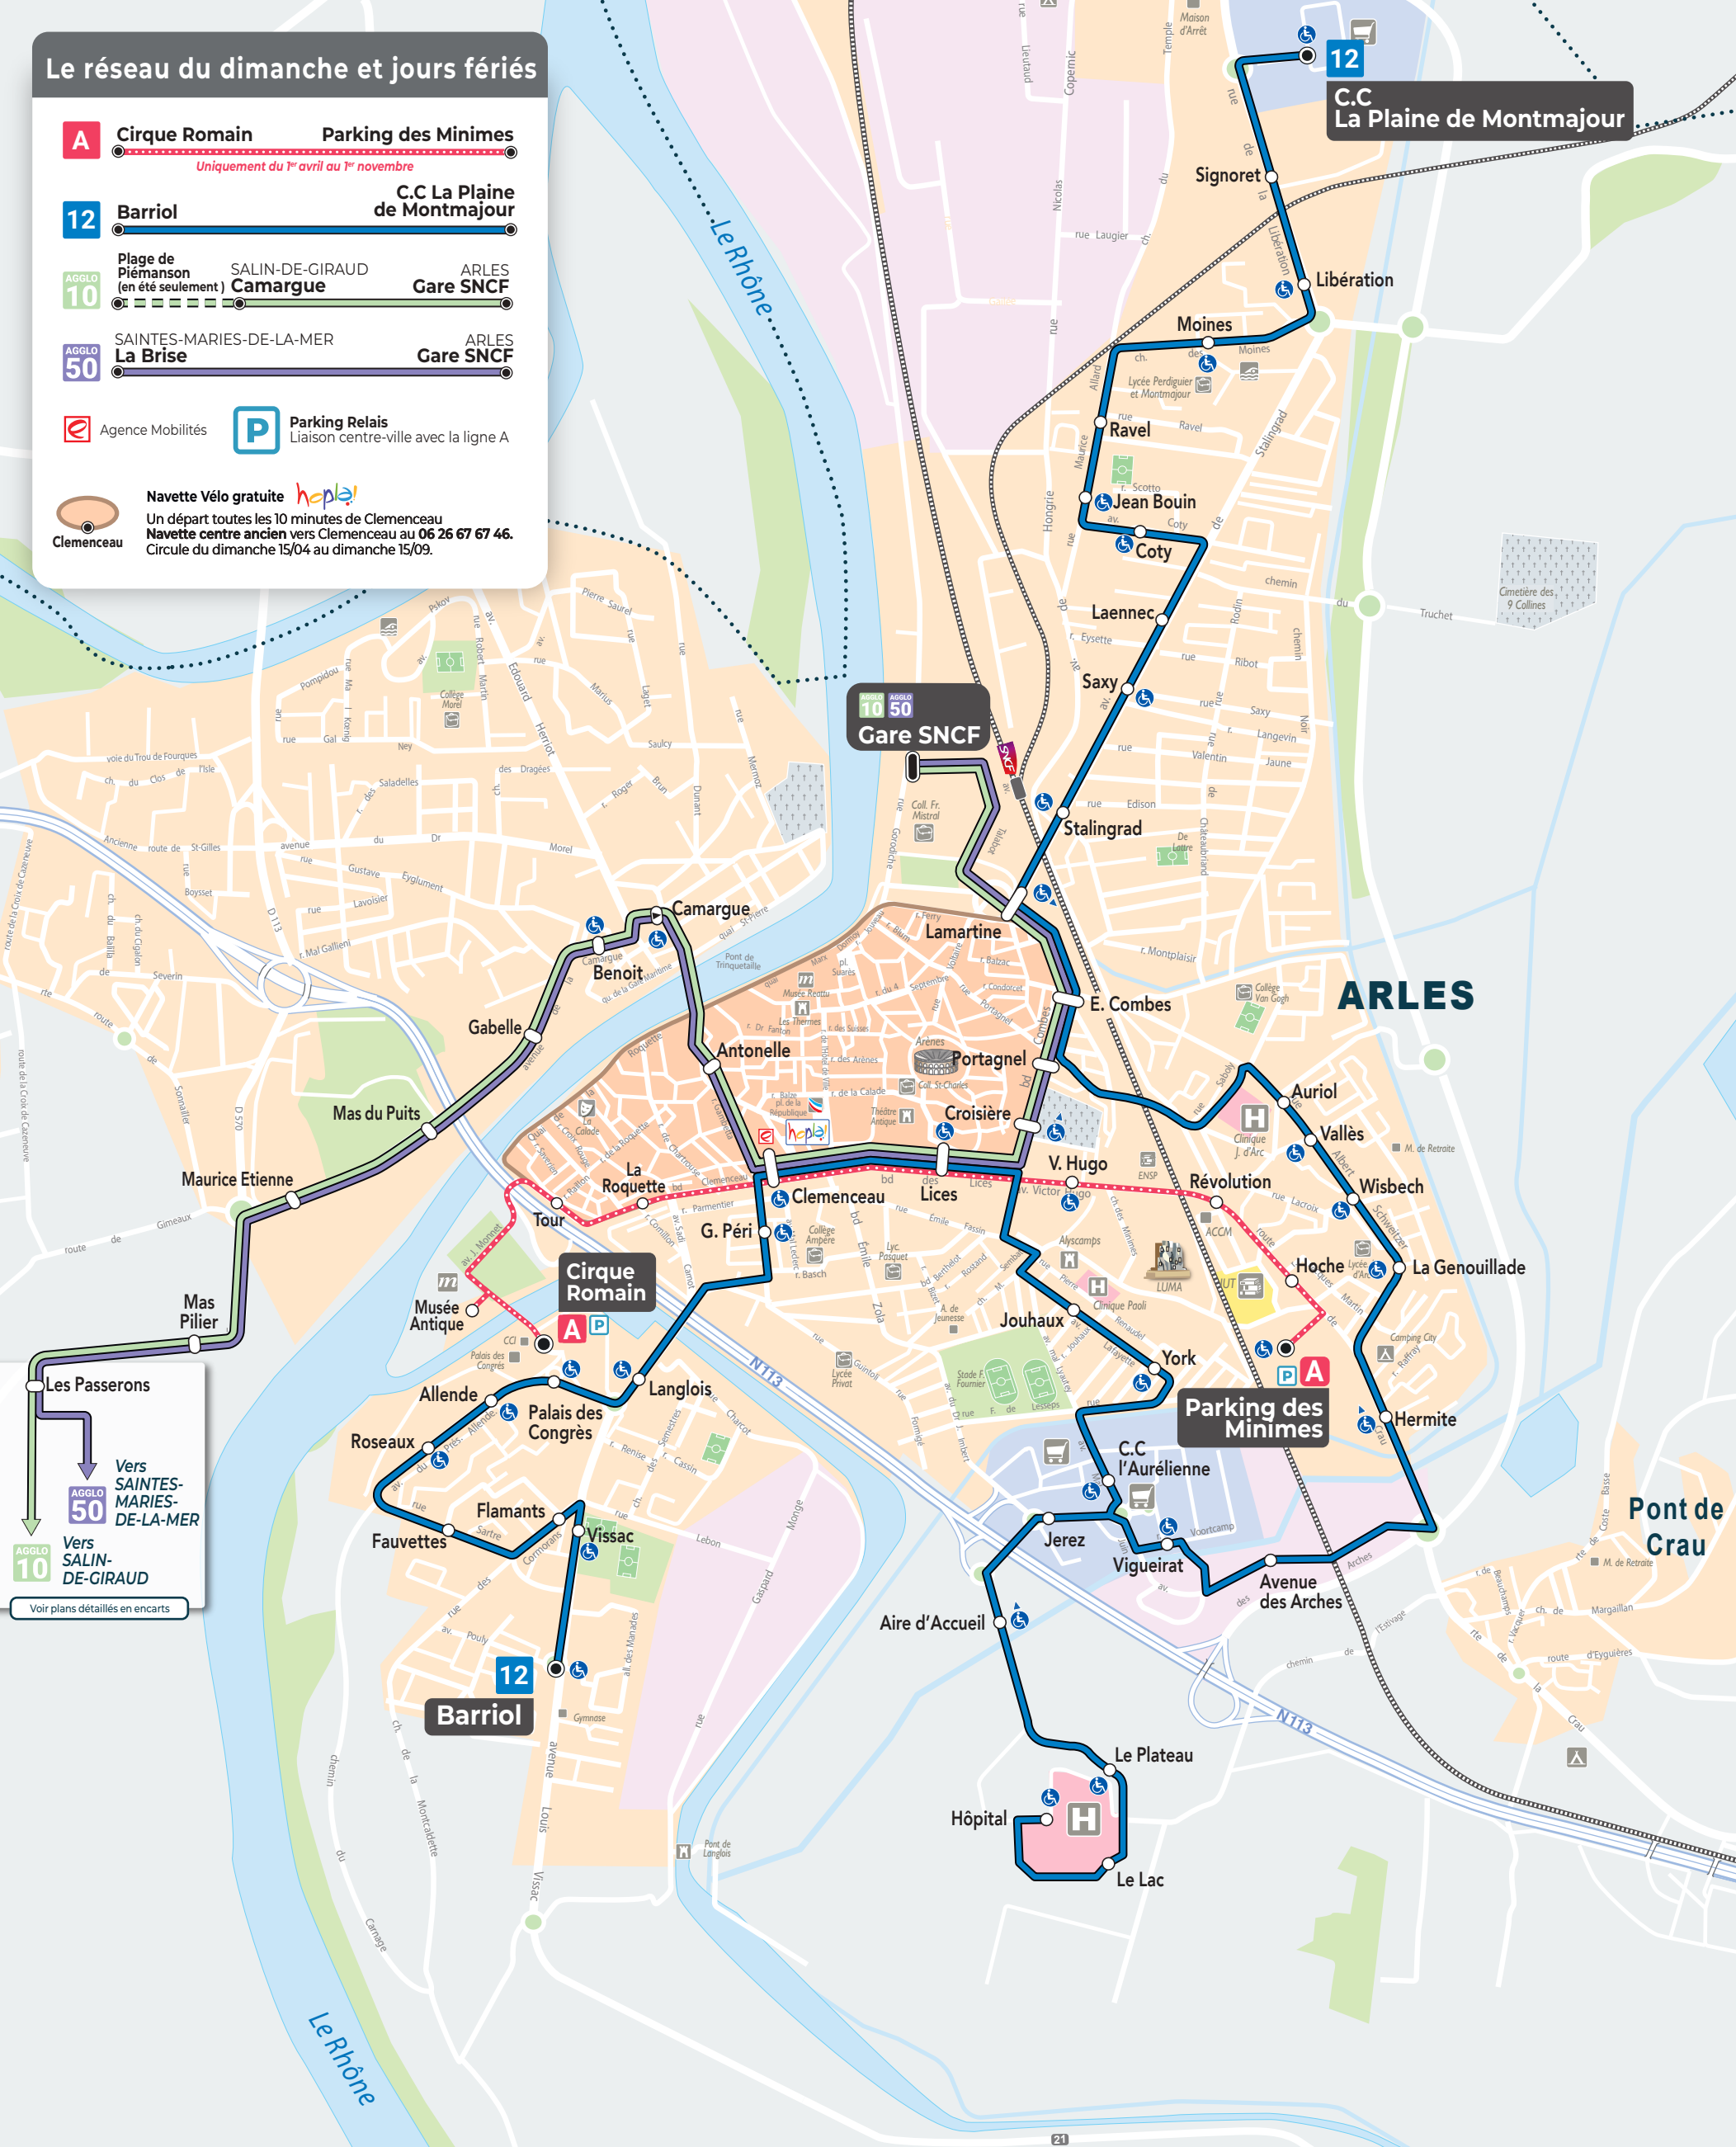

Le réseau du dimanche et jours fériés

A **Cirque Romain** **Parking des Minimes**
Uniquement du 1^{er} avril au 1^{er} novembre

12 **Barriol** **C.C La Plaine de Montmajour**

AGGLO 10 **Plage de Piémanson (en été seulement)** **SALIN-DE-GIRAUD Camargue** **ARLES Gare SNCF**

AGGLO 50 **SAINTE-MARIES-DE-LA-MER La Brise** **ARLES Gare SNCF**

Agence Mobilités **Parking Relais**
Liaison centre-ville avec la ligne A

Navette Vélo gratuite *hopla!*
Un départ toutes les 10 minutes de Clemenceau
Navette centre ancien vers Clemenceau au 06 26 67 67 46.
Circule du dimanche 15/04 au dimanche 15/09.

AGGLO 50 **Vers SAINTES-MARIES-DE-LA-MER**
AGGLO 10 **Vers SALIN-DE-GIRAUD**
 Voir plans détaillés en encarts