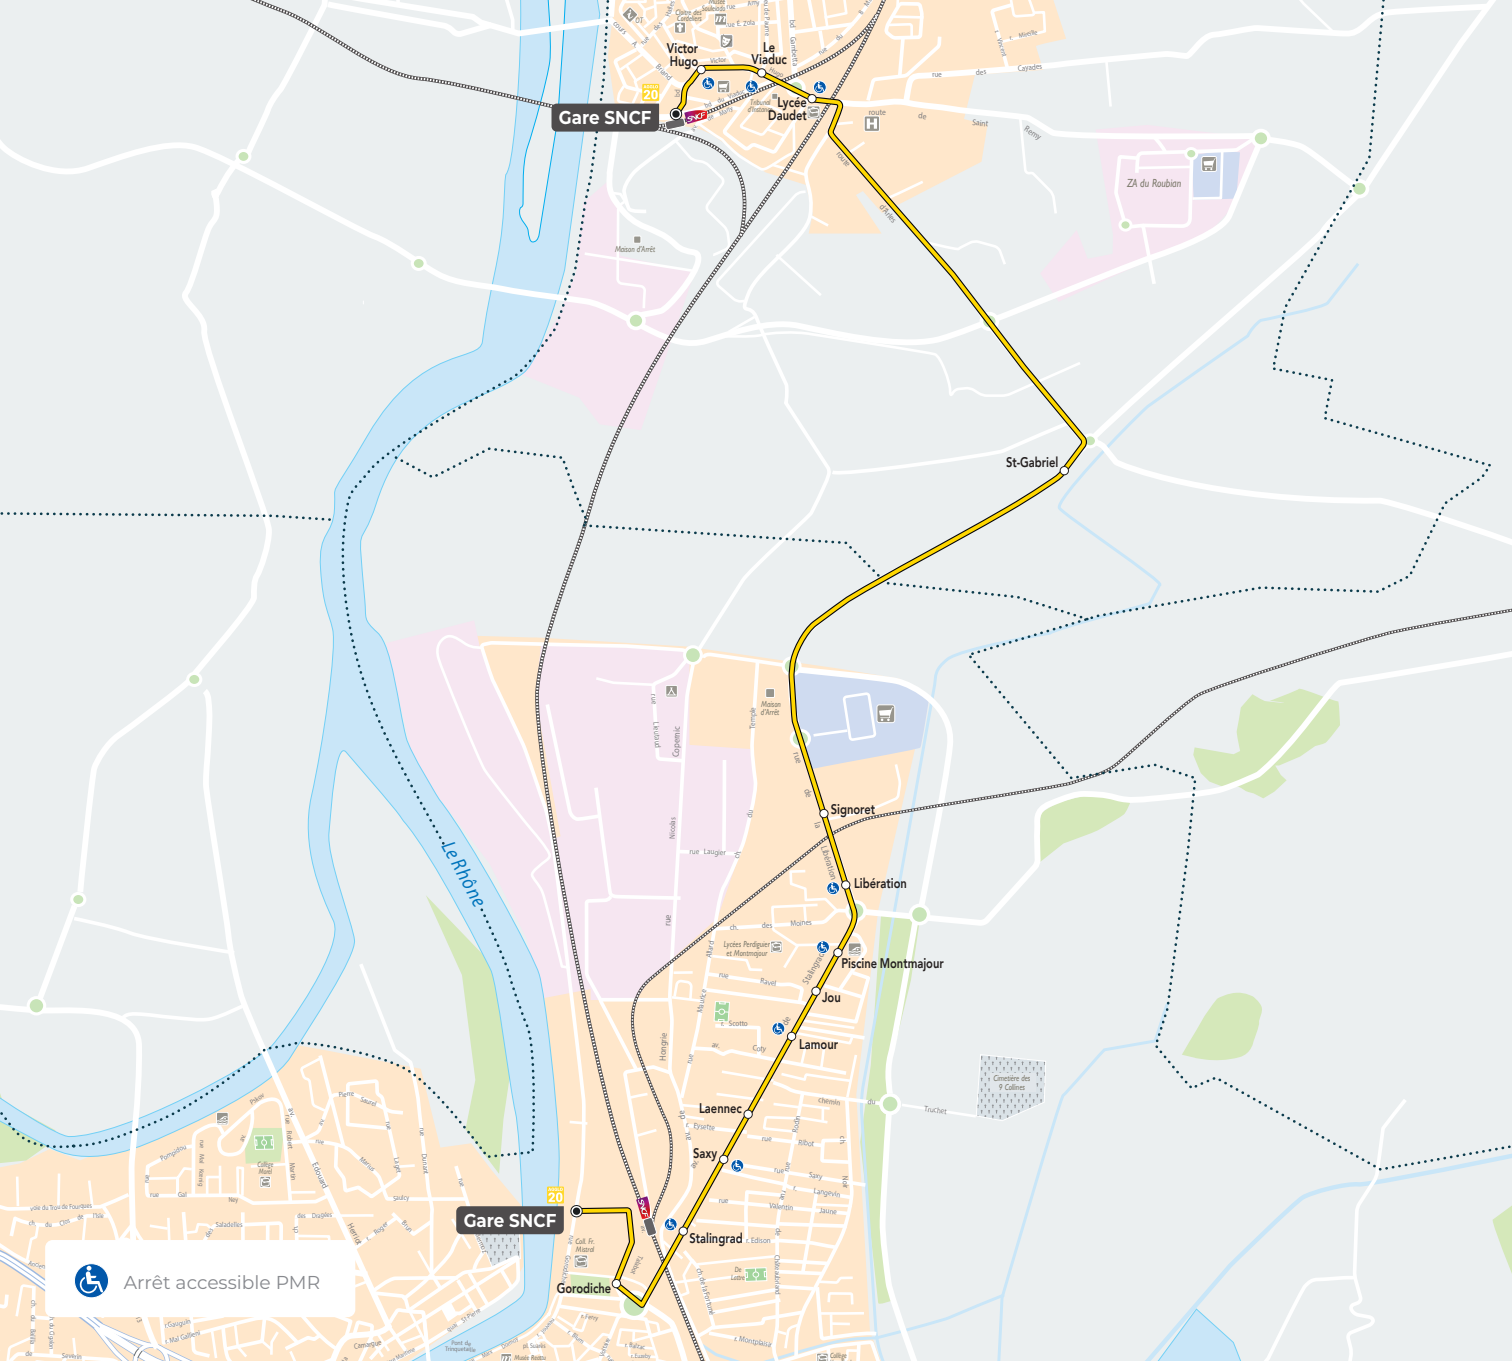

VACANCES SCOLAIRES

Du lundi 24 octobre 2022 au dimanche 6 novembre 2022

Du lundi 19 décembre 2022 au lundi 2 janvier 2023

Du lundi 13 février 2023 au dimanche 26 février 2023

Du lundi 17 avril 2023 au lundi 1^{er} mai 2023

Vacances d'été à compter du samedi 8 juillet 2023

Gare SNCF

Victor Hugo

Le Viaduc

Lycée Daudet

St-Gabriel

Signoret

Libération

Piscine Montmajour

Jou

Lamour

Laenne

Saxy

Stalingrad

Gare SNCF

Gorodiche

Le Rhône

Arrêt accessible PMR

Agglo 20

VALABLE DU LUNDI AU SAMEDI EN ÉTÉ

EN DIRECTION DE : GARE DE TARASCON

ARLES	Gare SNCF	07:00	08:00	09:00	10:00	11:00	12:30	13:30	14:30	15:30	16:30	17:30	21:00
	Gorodiche	07:01	08:01	09:01	10:01	11:01	12:31	13:31	14:31	15:31	16:31	17:31	21:01
	Stalingrad	07:02	08:02	09:02	10:03	11:03	12:33	13:33	14:33	15:33	16:33	17:33	21:02
	Saxy	07:03	08:03	09:03	10:04	11:04	12:34	13:34	14:34	15:34	16:34	17:34	21:03
	Laennec	07:03	08:03	09:03	10:04	11:04	12:34	13:34	14:34	15:34	16:34	17:34	21:03
	Lamour	07:04	08:04	09:04	10:05	11:05	12:35	13:35	14:35	15:35	16:35	17:35	21:04
	Jou	07:05	08:05	09:05	10:06	11:06	12:36	13:36	14:36	15:36	16:36	17:36	21:05
	Piscine Montma- jour	07:05	08:05	09:05	10:06	11:06	12:36	13:36	14:36	15:36	16:36	17:36	21:06
	Libération	07:06	08:06	09:06	10:07	11:07	12:37	13:37	14:37	15:37	16:37	17:37	21:06
	Signoret	07:07	08:07	09:07	10:08	11:08	12:38	13:38	14:38	15:38	16:38	17:38	21:07
TARASCON	St Gabriel	07:14	08:14	09:14	10:15	11:15	12:45	13:45	14:45	15:45	16:45	17:45	21:14
	Lycée Alphonse Daudet	07:20	08:20	09:20	10:21	11:21	12:51	13:51	14:51	15:51	16:51	17:51	21:20
	Viaduc	07:20	08:20	09:20	10:22	11:22	12:52	13:52	14:52	15:52	16:53	17:53	21:20
	V. Hugo	07:20	08:21	09:21	10:23	11:23	12:53	13:53	14:53	15:53	16:54	17:54	21:20
	Gare de Tarascon	07:22	08:23	09:23	10:24	11:24	12:54	13:54	14:54	15:54	16:55	17:55	21:22