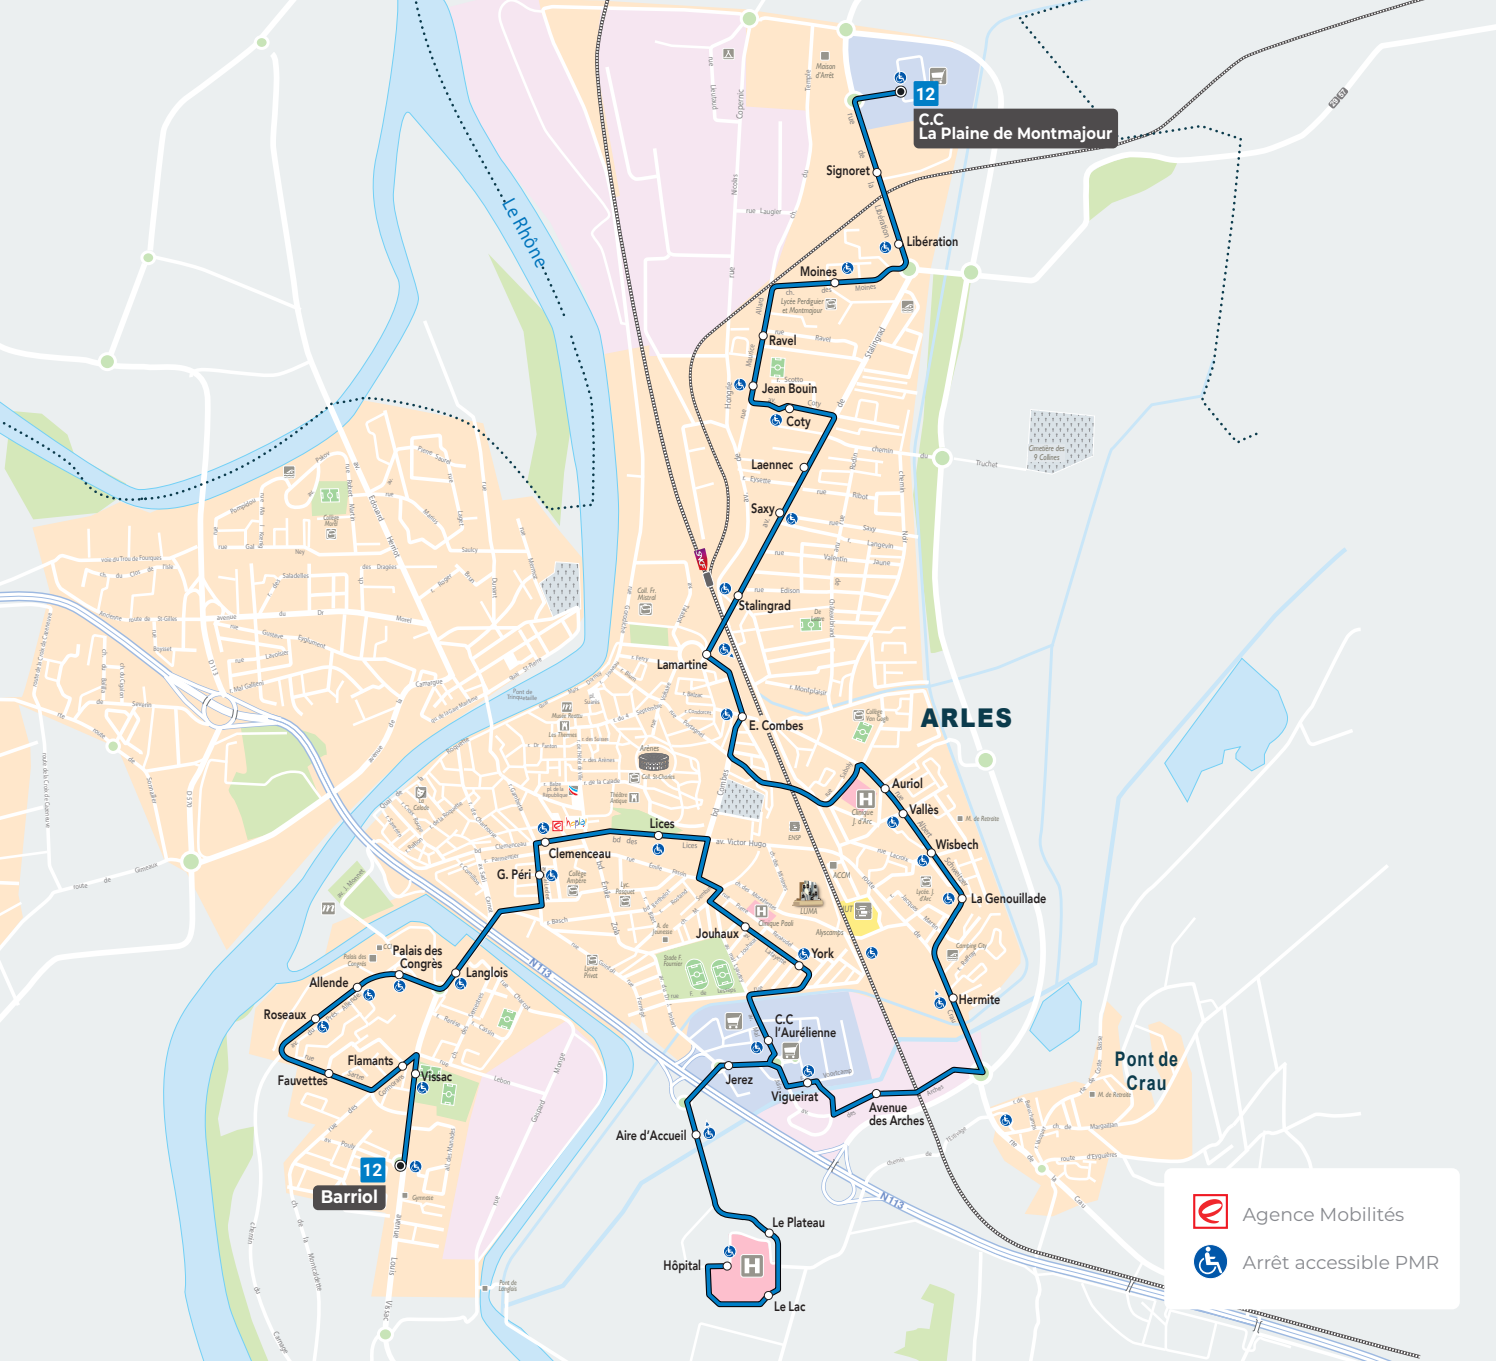

LIGNE 12

BARRIOL ↔ C.C LA PLAINE DE MONTMAJOUR

OÙ ACHETER VOS TITRES DE TRANSPORT ?

Agence Mobilités

24 Bd Clemenceau, 13200 Arles
Arrêt Clemenceau

04 90 54 86 16

Agence Commerciale Mobile

Dates de passage disponibles sur tout-envia.com

Sur la boutique en ligne : envia.monbus.mobi/

Envoyez « TU » par SMS au 93 013 et recevez votre ticket unité sur votre mobile.

Envoyez « JOUR » par SMS au 93 013 et recevez votre pass journée sur votre mobile.

Achetez vos tickets sur votre téléphone portable et validez en flashant le QR code présent dans les véhicules.

(Ticket unitaire vendu à bord du véhicule, merci de faire l'appoint.)