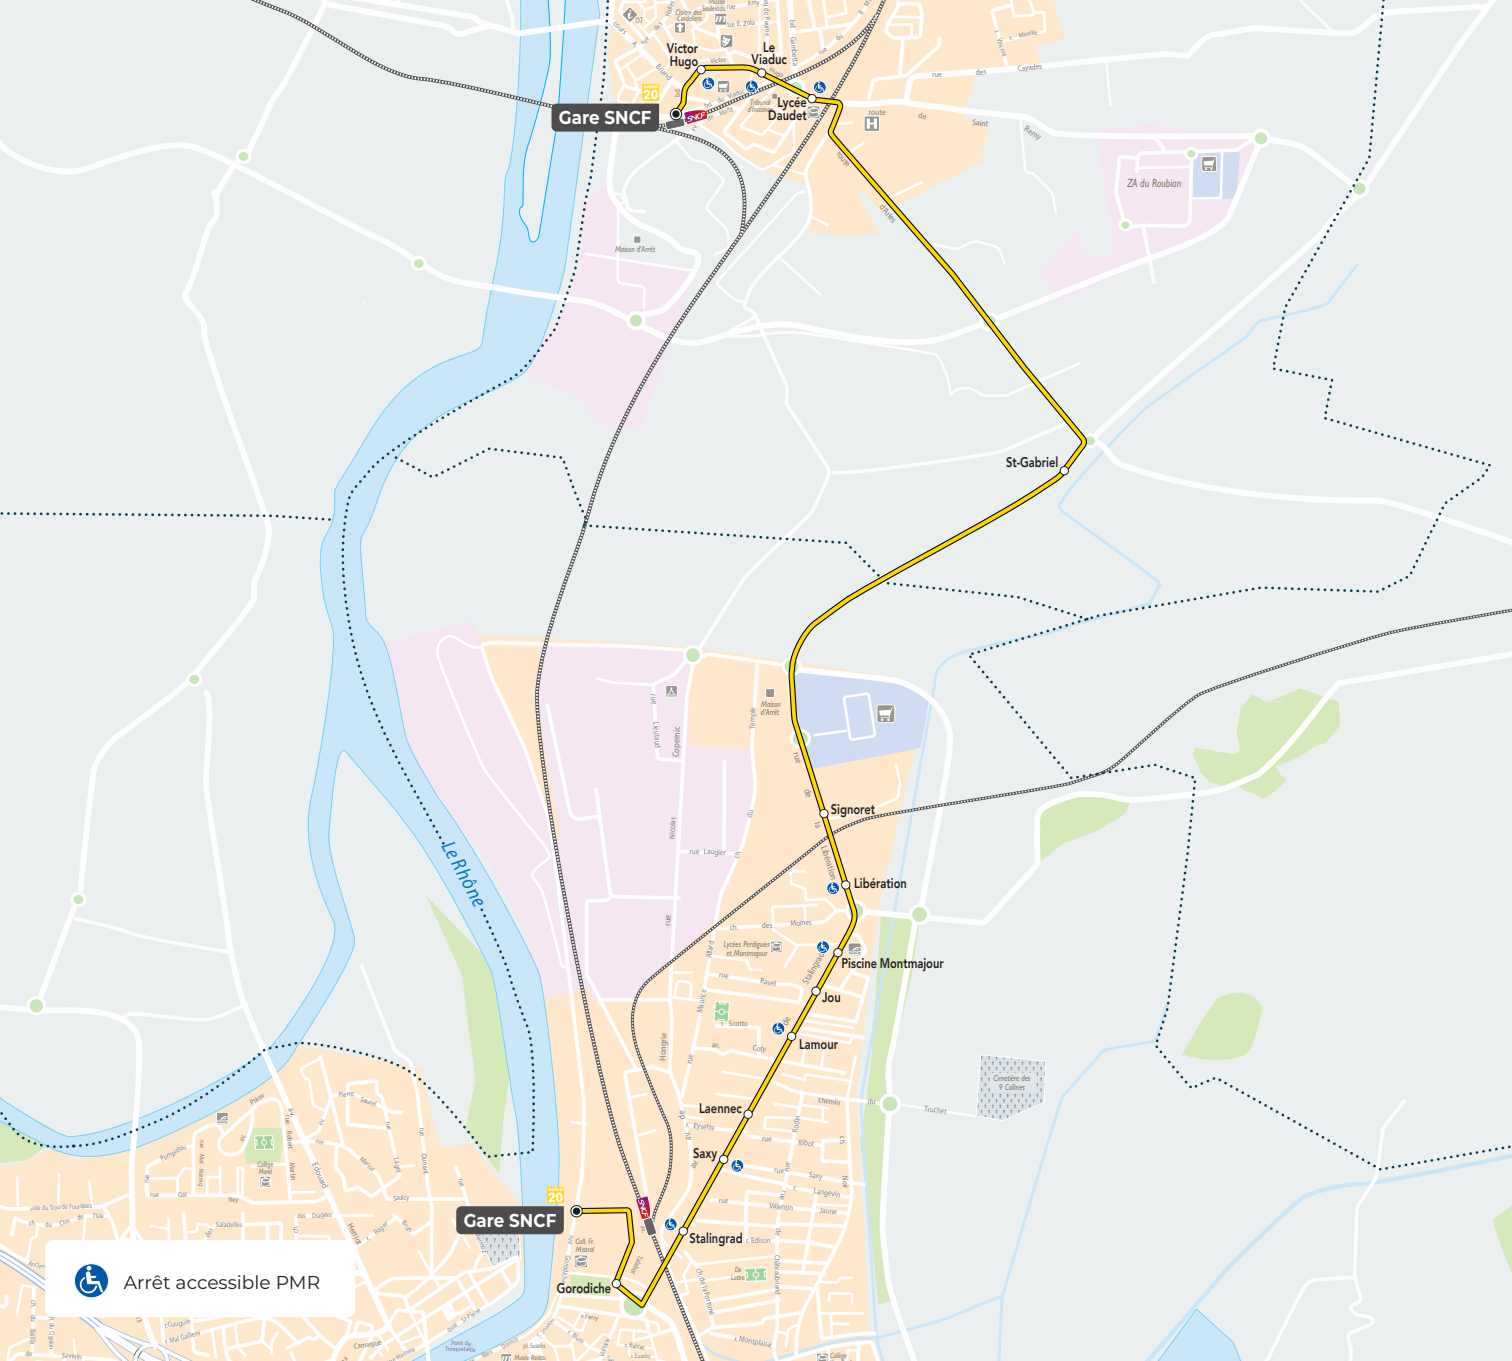

Uniquement LMJV en Période Scolaire

Uniquement l'été

VACANCES SCOLAIRES

Du lundi 21 octobre 2024 au dimanche 3 novembre 2024

Du lundi 23 décembre 2024 au dimanche 5 janvier 2025

Du lundi 10 février 2025 au dimanche 23 février 2025

Du lundi 7 avril 2024 au mardi 22 avril 2025

Vacances d'été à compter du samedi 5 juillet 2025

Gare SNCF

Victor Hugo

Le Viaduc

Lycée Daudet

St-Gabriel

Signoret

Libération

Piscine Montmajour

Jou

Lamour

Laenne

Saxy

Stalingrad

Gare SNCF