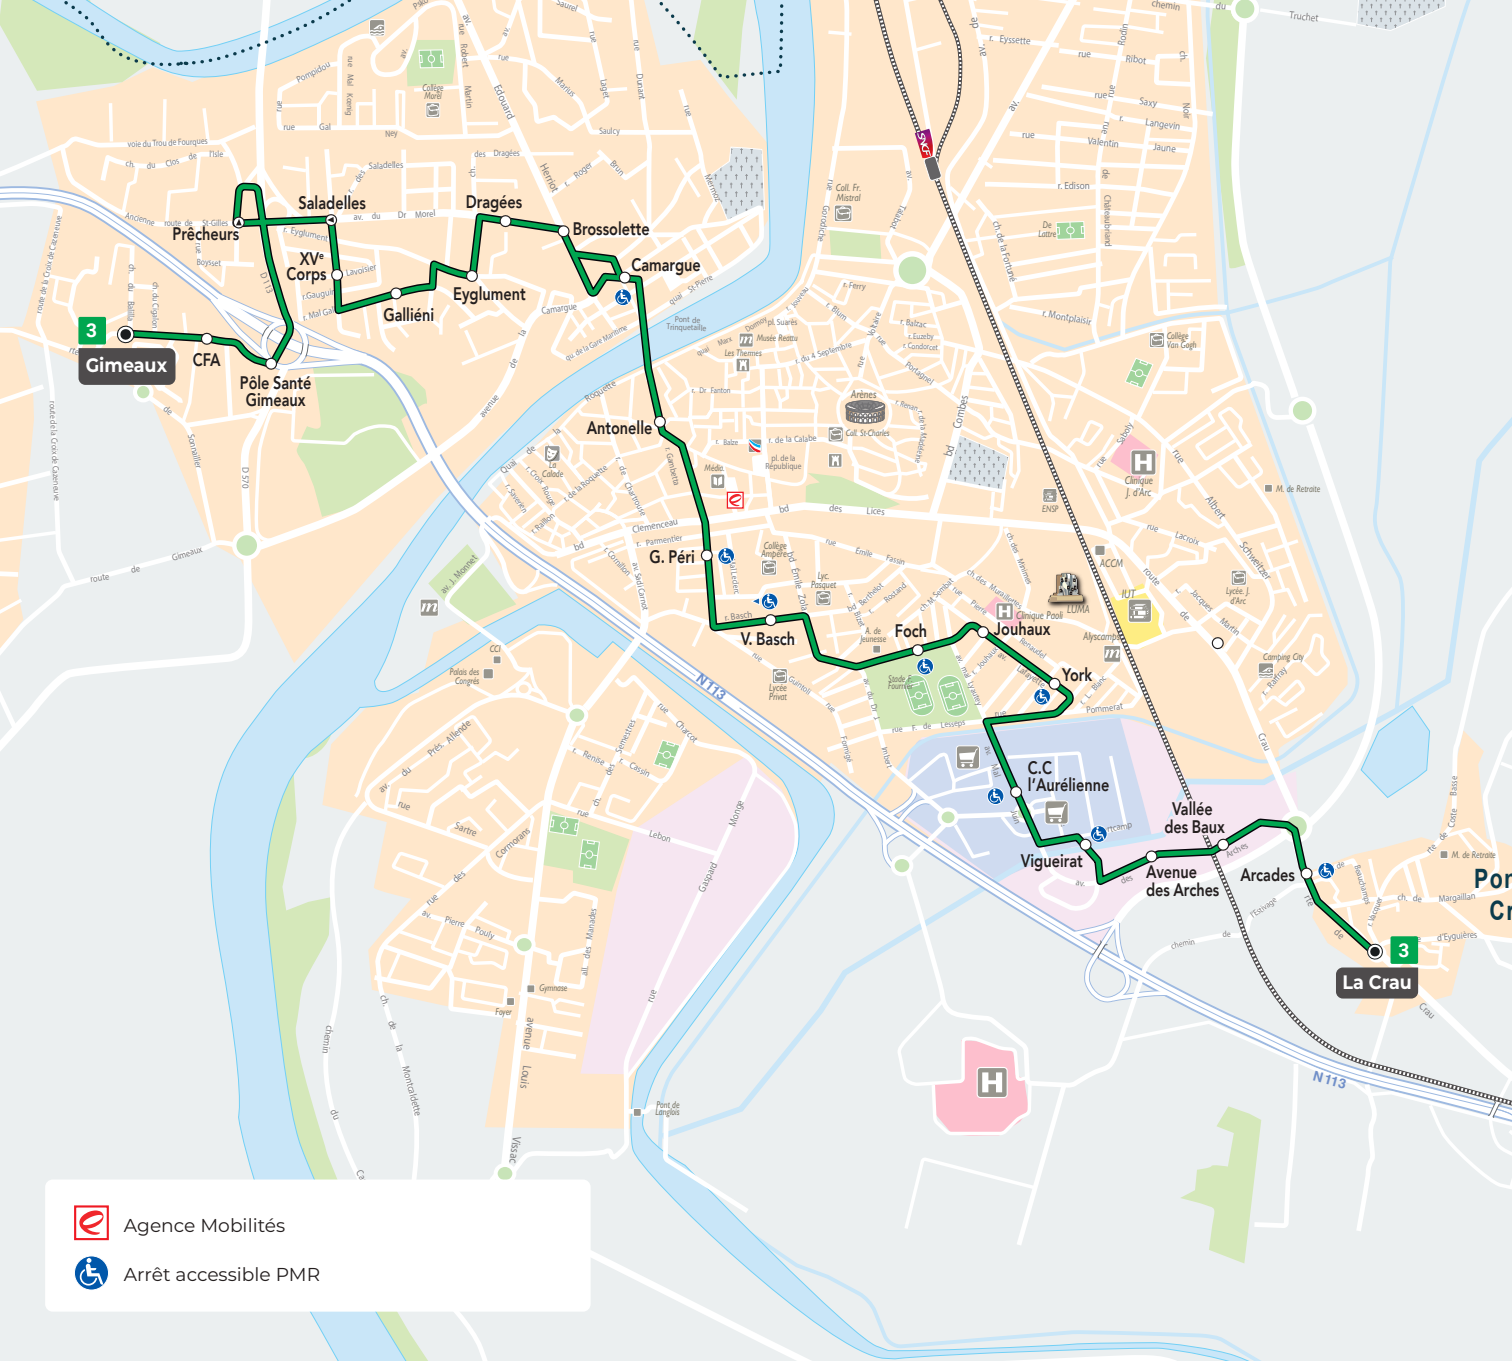

Agence Mobilités

Arrêt accessible PMR