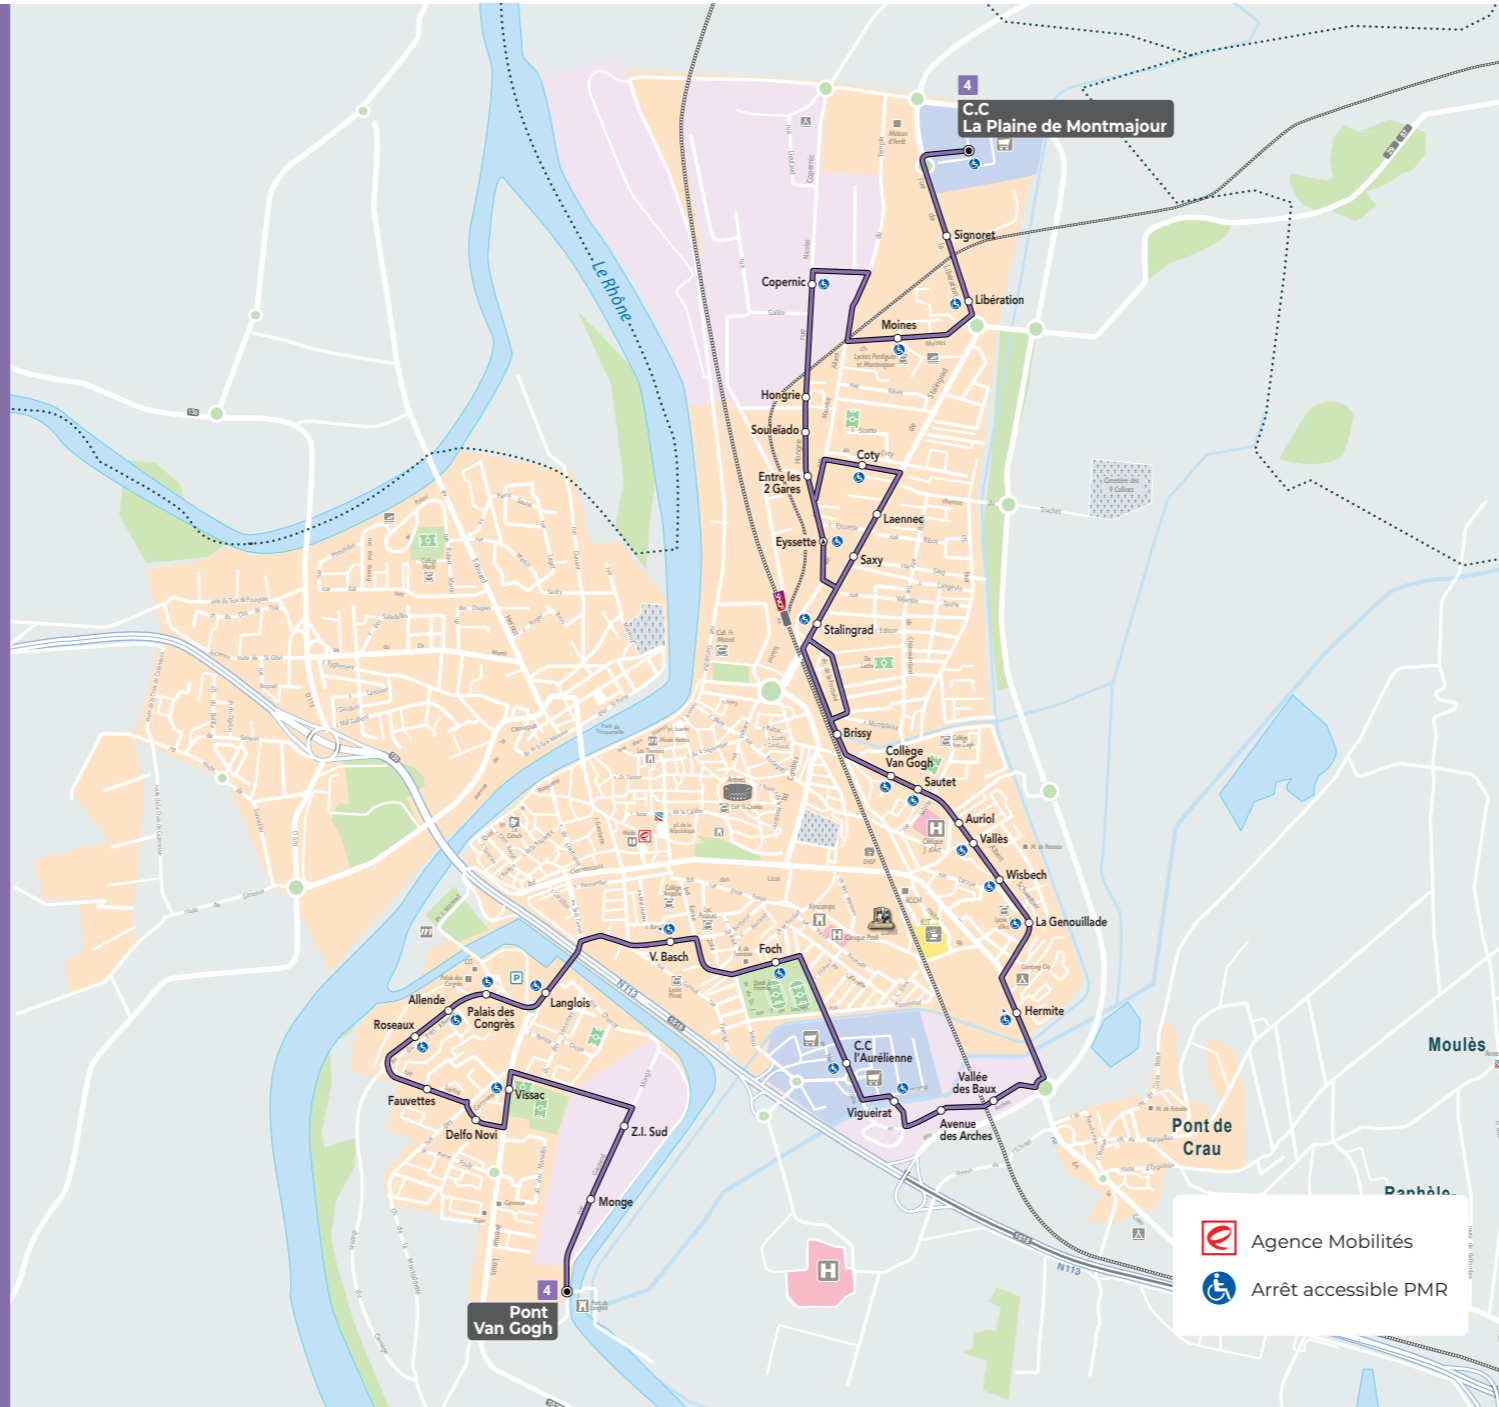

Retrouvez les horaires en temps réel en flashant ce QR code.

www.agglo-accm.fr

Réseau de Transport en Commun de la Communauté d'Agglomération
Arles - Crau - Camargue - Montagnette

HORAIRES VALABLES À COMPTER
DU 2 SEPTEMBRE 2024

LIGNE 4

tout-envia.com

**C.C LA PLAINE
DE MONTMAJOUR**

PONT VAN GOGH

Mon agglo accélère !

Ligne 4

Se référer au plan de la ligne pour connaître l'ensemble des arrêts desservis

EN DIRECTION DE : C.C LA PLAINE DE MONTMAJOUR VALABLE DU LUNDI AU VENDREDI - PÉRIODE SCOLAIRE

Ligne 4

Se référer au plan de la ligne pour connaître l'ensemble des arrêts desservis

VALABLE DU LUNDI AU VENDREDI EN PÉRIODE DE VACANCES SCOLAIRES ET LE SAMEDI TOUTE L'ANNÉE

EN DIRECTION DE : C.C LA PLAINE DE MONTMAJOUR

EN DIRECTION DE : Tournesol

CC La Plaine de Montmajour	07:20	08:10	09:10	10:10	11:10	12:10	13:10	14:10	15:10	16:00	17:00	17:50	18:45
Moines	07:23	08:13	09:13	10:13	11:13	12:13	13:13	14:13	15:13	16:03	17:03	17:53	18:48
Coty	07:29	08:19	09:19	10:19	11:19	12:19	13:19	14:19	15:19	16:09	17:09	17:59	18:54
Stalingrad	07:32	08:22	09:22	10:22	11:22	12:22	13:22	14:22	15:22	16:12	17:12	18:02	18:57
Collège Van Gogh	07:35	08:25	09:24	10:24	11:24	12:24	13:24	14:24	15:24	16:15	17:15	18:05	18:59
La Genouillade	07:40	08:30	09:28	10:28	11:28	12:28	13:28	14:28	15:28	16:20	17:20	18:10	19:03
CC l' Aurélienne	07:47	08:37	09:35	10:35	11:35	12:35	13:35	14:35	15:35	16:27	17:27	18:17	19:09
Victor Basch	07:50	08:40	09:38	10:38	11:38	12:38	13:38	14:38	15:38	16:30	17:30	18:20	19:12
Palais des Congrès	07:53	08:43	09:41	10:41	11:41	12:41	13:41	14:41	15:41	16:33	17:33	18:23	19:15
Delfo Novi	07:57	08:47	09:45	10:45	11:45	12:45	13:45	14:45	15:45	16:37	17:37	18:27	19:19
Monge	08:01	08:51	09:49	10:49	11:49	12:49	13:49	14:49	15:49	16:41	17:41	18:31	19:23
Tournesol	08:03	08:53	09:51	10:51	11:51	12:51	13:51	14:51	15:51	16:43	17:43	18:33	19:25