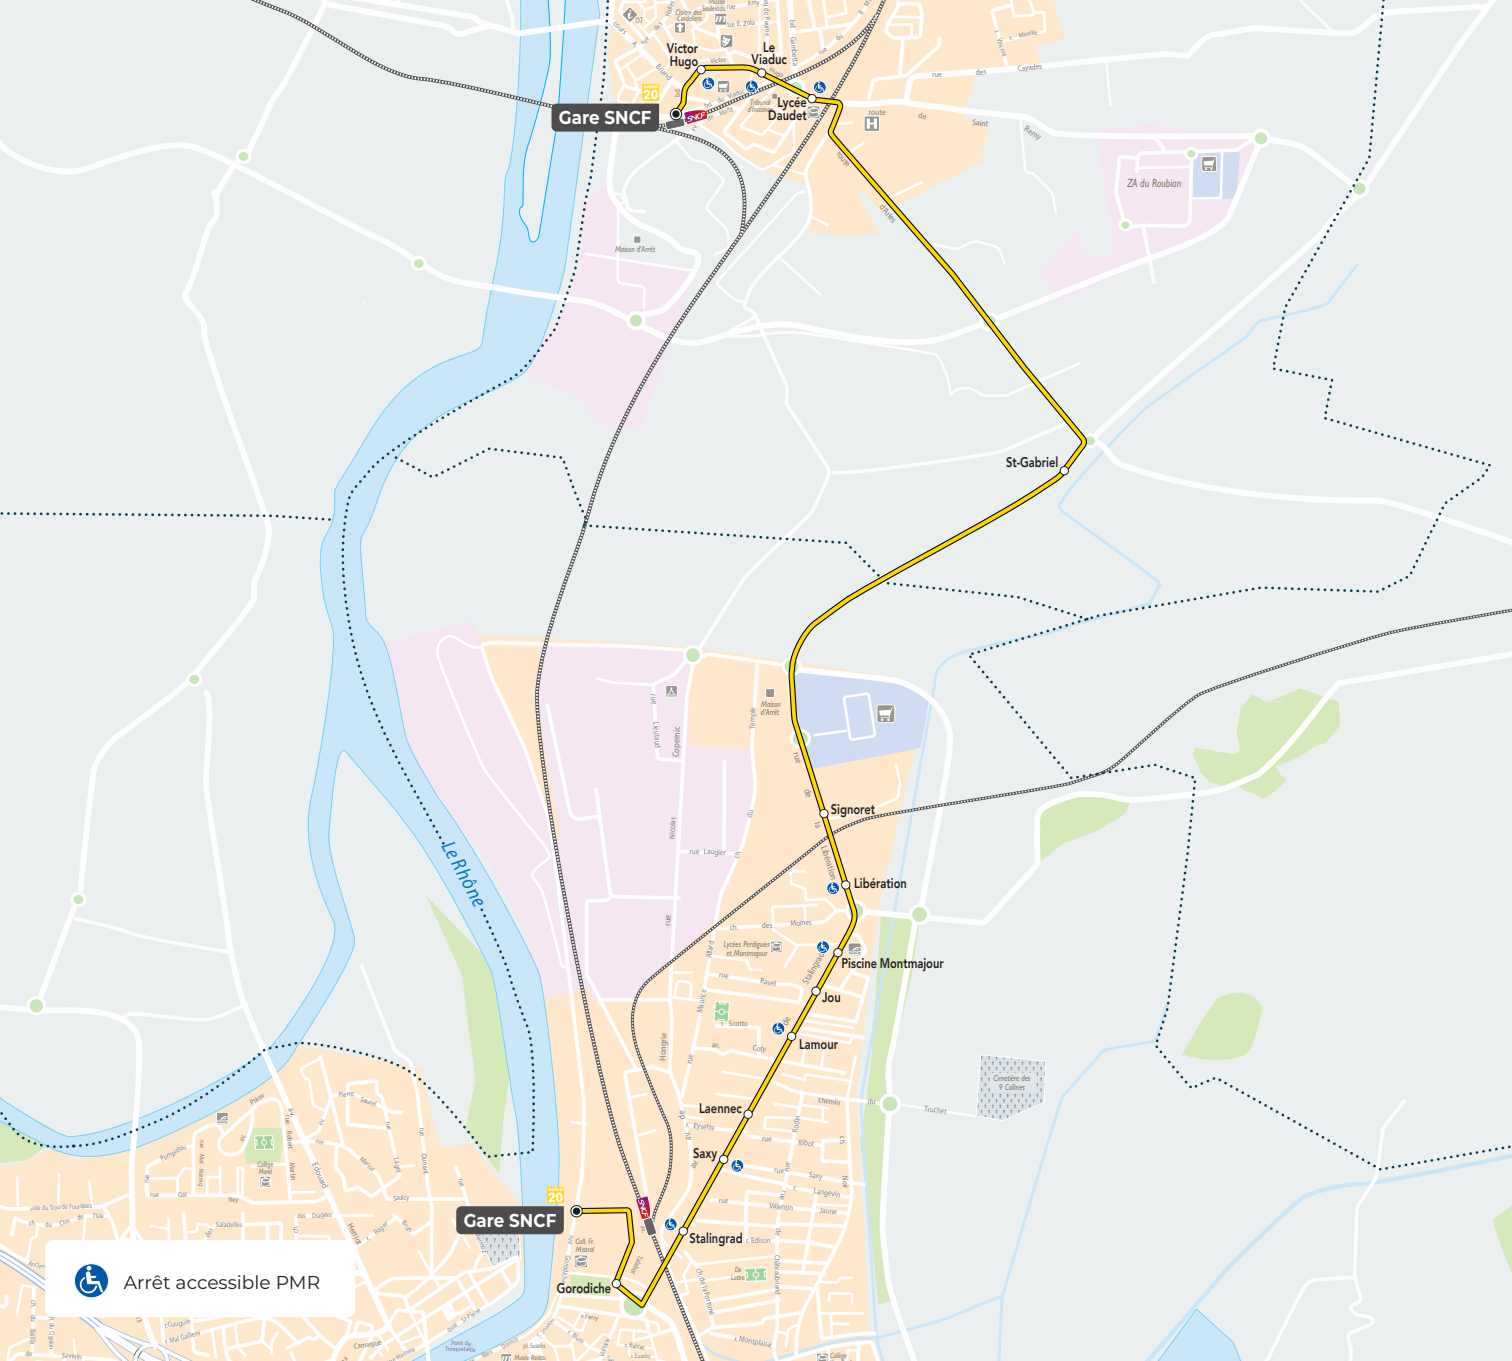

# Agglo 20

VALABLE DU LUNDI AU SAMEDI TOUTE L'ANNÉE

EN DIRECTION DE : GARE SNCF D'ARLES

TARASCON	Lycée Paul Langevin	-	-	-	-	12:19
	<b>Gare de Tarascon</b>	<b>08:05</b>	<b>09:10</b>	<b>10:15</b>	<b>11:15</b>	<b>12:25</b>
	V. Hugo	08:06	09:11	10:15	11:15	12:26
	Viaduc	08:07	09:12	10:16	11:16	12:27
	Lycée Daudet	08:08	09:13	10:17	11:17	12:28
ARLES	St Gabriel	08:14	09:19	10:23	11:23	12:34
	Signoret	08:21	09:26	10:30	11:30	12:41
	Libération	08:22	09:27	10:31	11:31	12:42
	Piscine Montmajour	08:23	09:28	10:32	11:32	12:43
	Jou	08:24	09:29	10:33	11:33	12:44
	Lamour	08:24	09:29	10:33	11:33	12:44
	Laennec	08:25	09:30	10:34	11:34	12:45
	Saxy	08:26	09:31	10:35	11:35	12:46
	Stalingrad	08:28	09:33	10:37	11:37	12:48
	Gorodiche	08:29	09:34	10:38	11:38	12:49
	<b>Gare SNCF</b>	<b>08:30</b>	<b>09:35</b>	<b>10:39</b>	<b>11:39</b>	<b>12:50</b>

## VACANCES SCOLAIRES

Du lundi 21 octobre 2024 au dimanche 3 novembre 2024

Du lundi 23 décembre 2024 au dimanche 5 janvier 2025

Du lundi 10 février 2025 au dimanche 23 février 2025

Du lundi 7 avril 2024 au mardi 22 avril 2025

Vacances d'été à compter du samedi 5 juillet 2025

Gare SNCF

Victor Hugo

Le Viaduc

Lycée Daudet

St-Gabriel

Signoret

Libération

Piscine Montmajour

Jou

Lamour

Laenne

Saxy

Stalingrad

Gorodiche

Gare SNCF