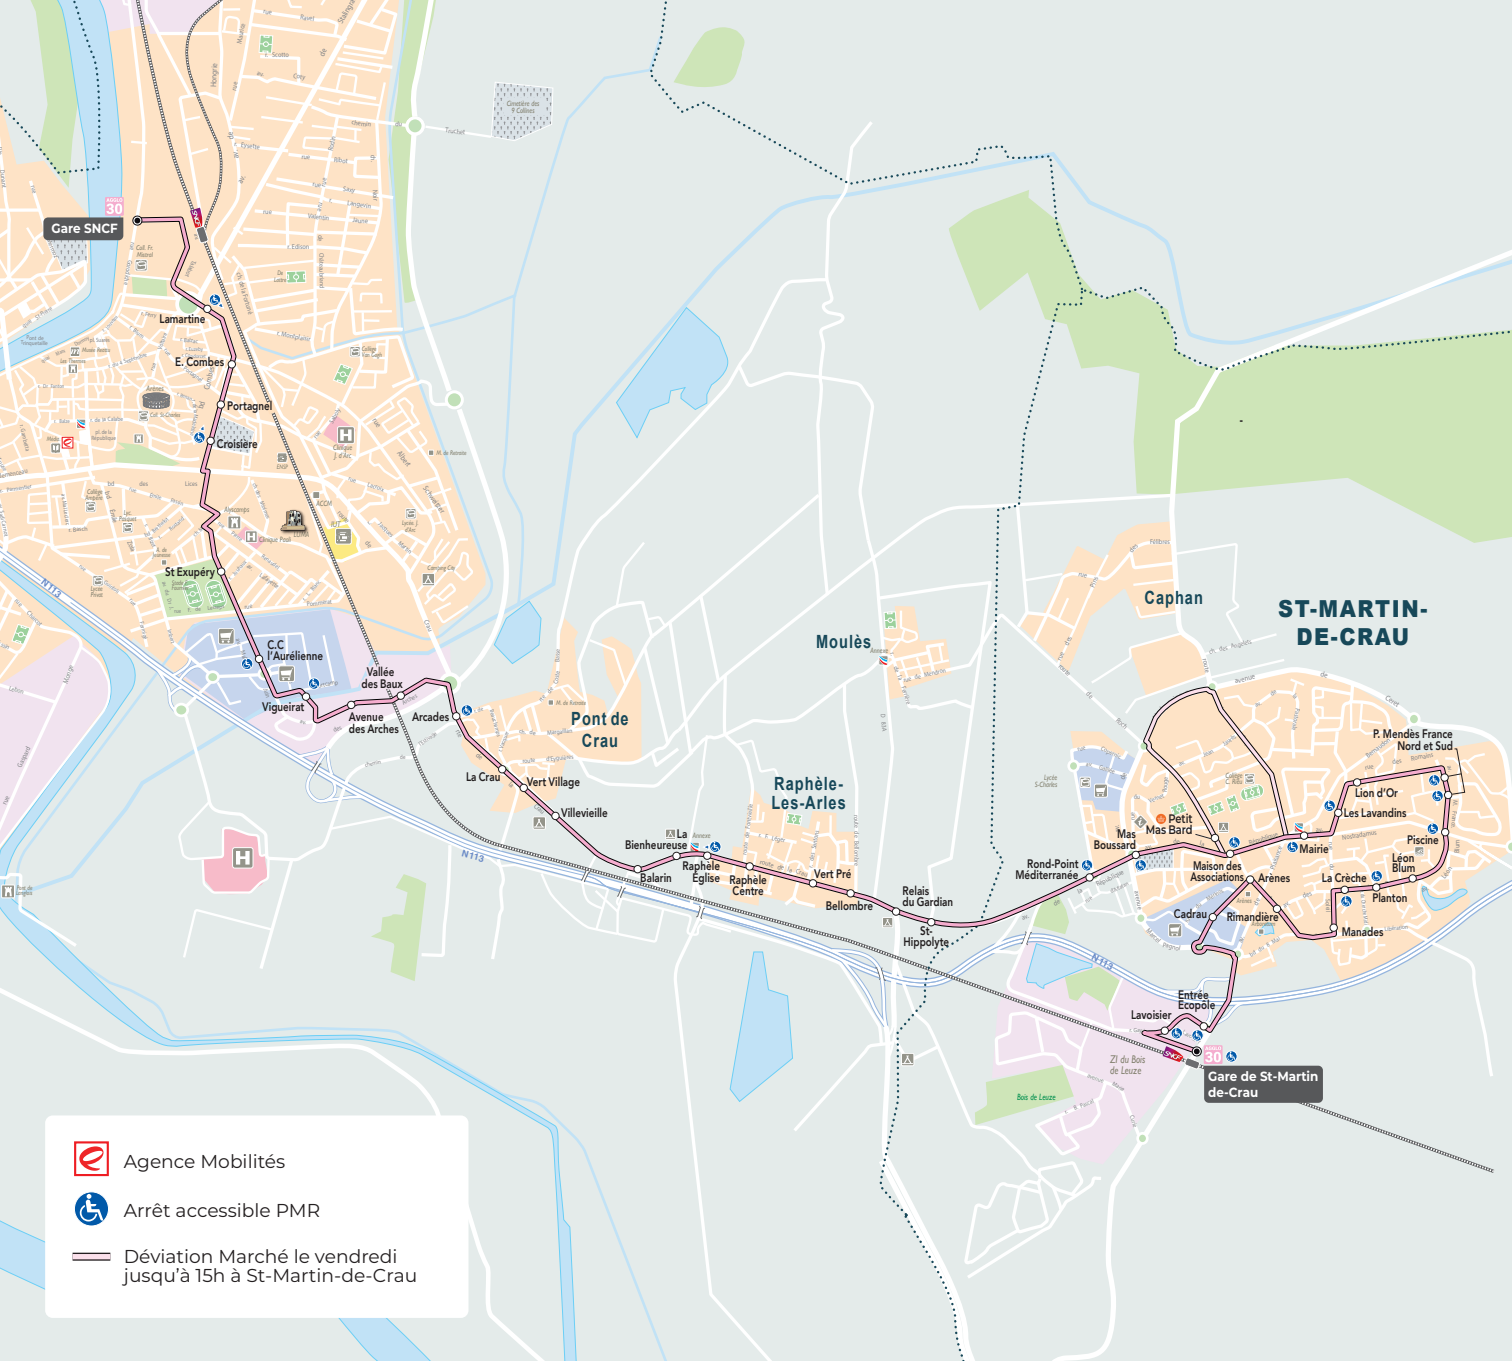

Agence Mobilités

Arrêt accessible PMR

Déviation Marché le vendredi jusqu'à 15h à St-Martin-de-Crau