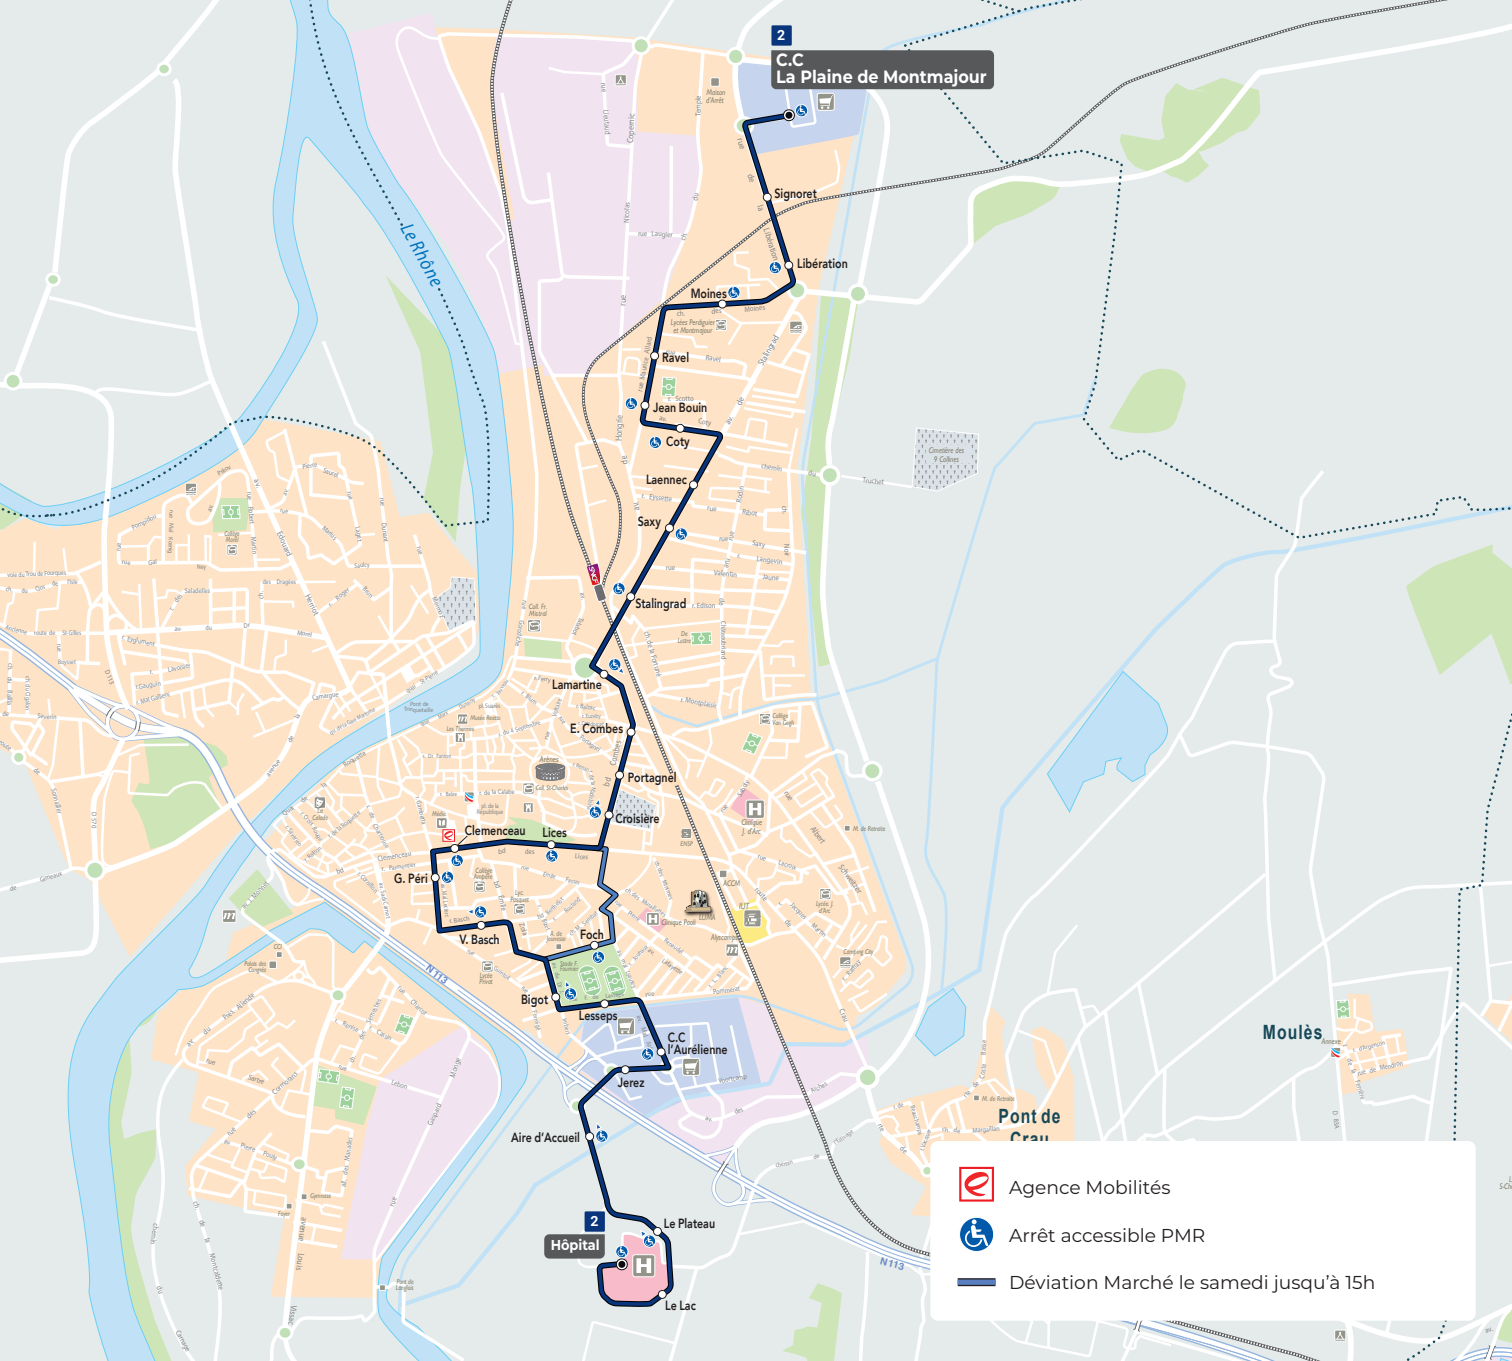

2
C.C.
La Plaine de Montmajour

Signoret

Libération

Moines

Ravel

Jean Bouin

Coty

Laennec

Saxy

Stalingrad

Lamartine

E. Combes

Portagnel

Croisière

Clemenceau

Lices

G. Péri

V. Basch

Foch

Bigot

Lesseps

C.C.
l'Aurélienne

Jerez

Aire d'Accueil

2
Hôpital

Le Plateau

Le Lac

Moulès

Agence Mobilités

Arrêt accessible PMR

— Déviation Marché le samedi jusqu'à 15h