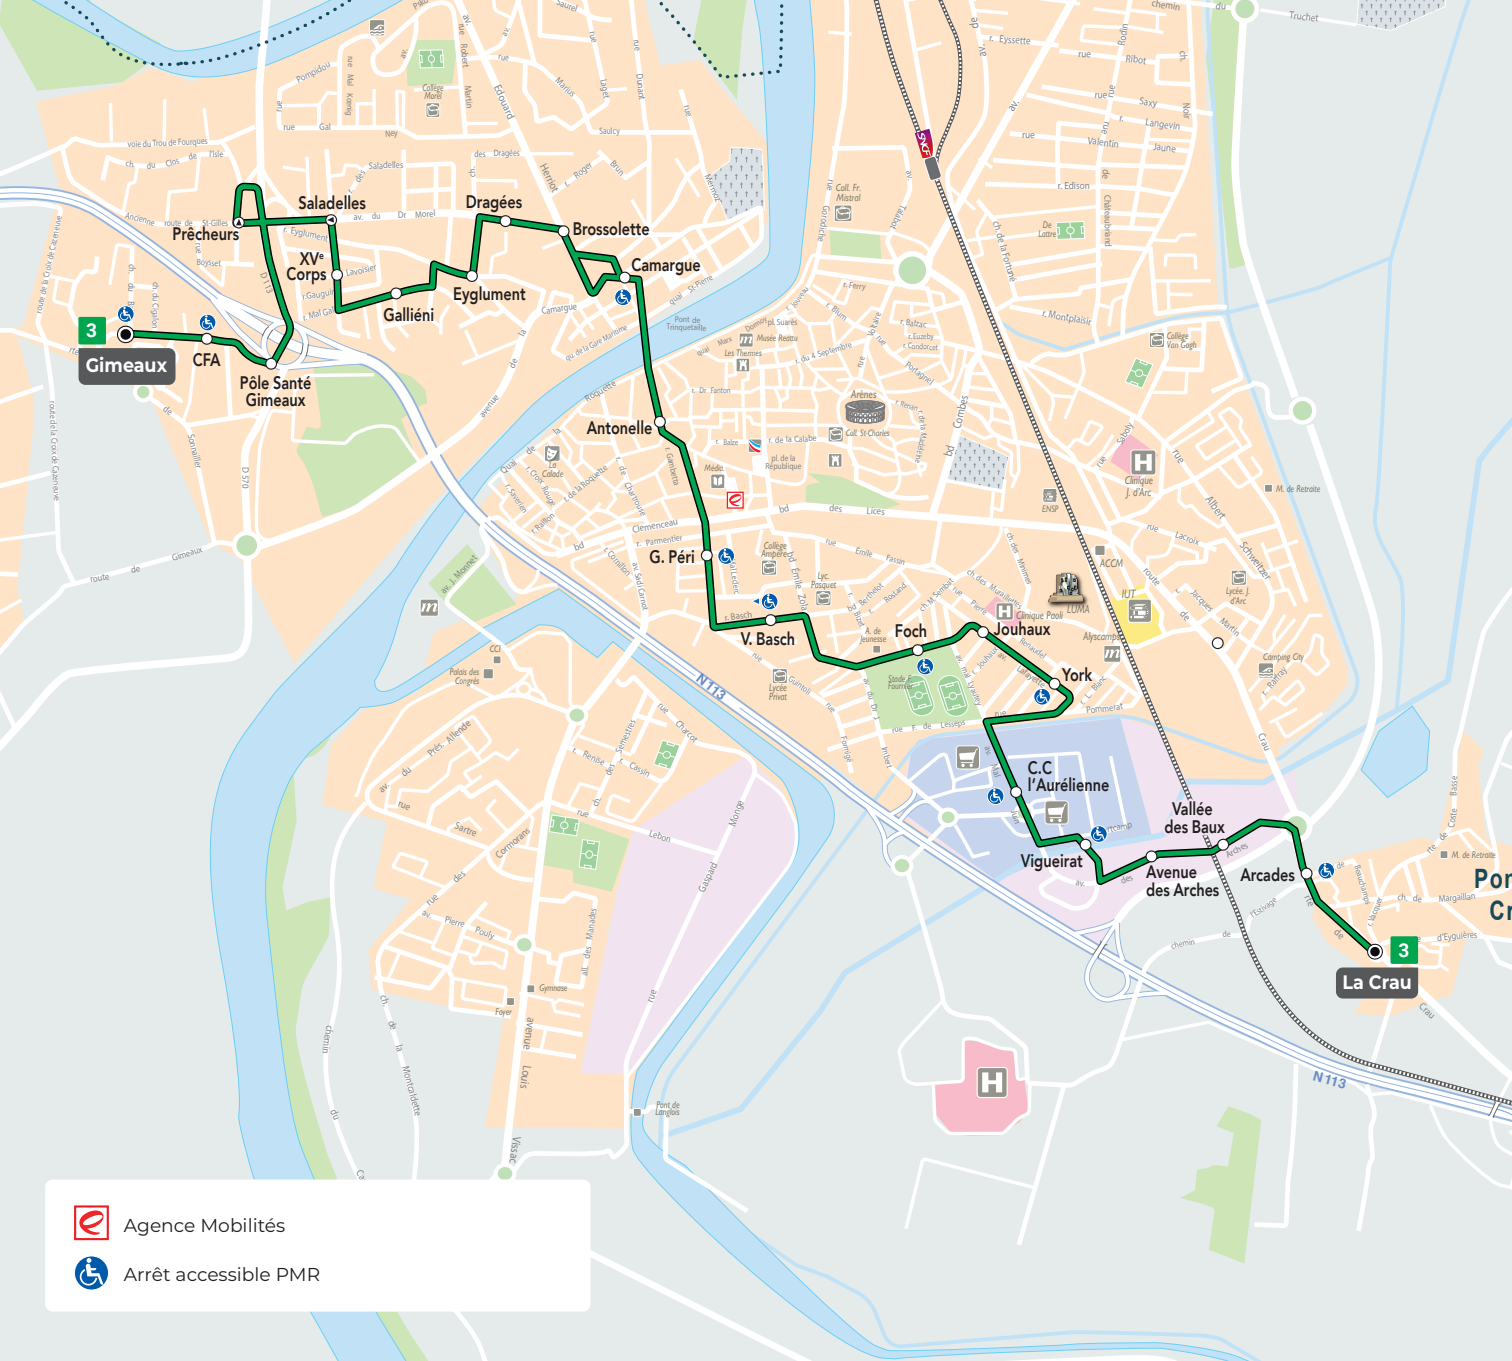

Agence Mobilités

Arrêt accessible PMR