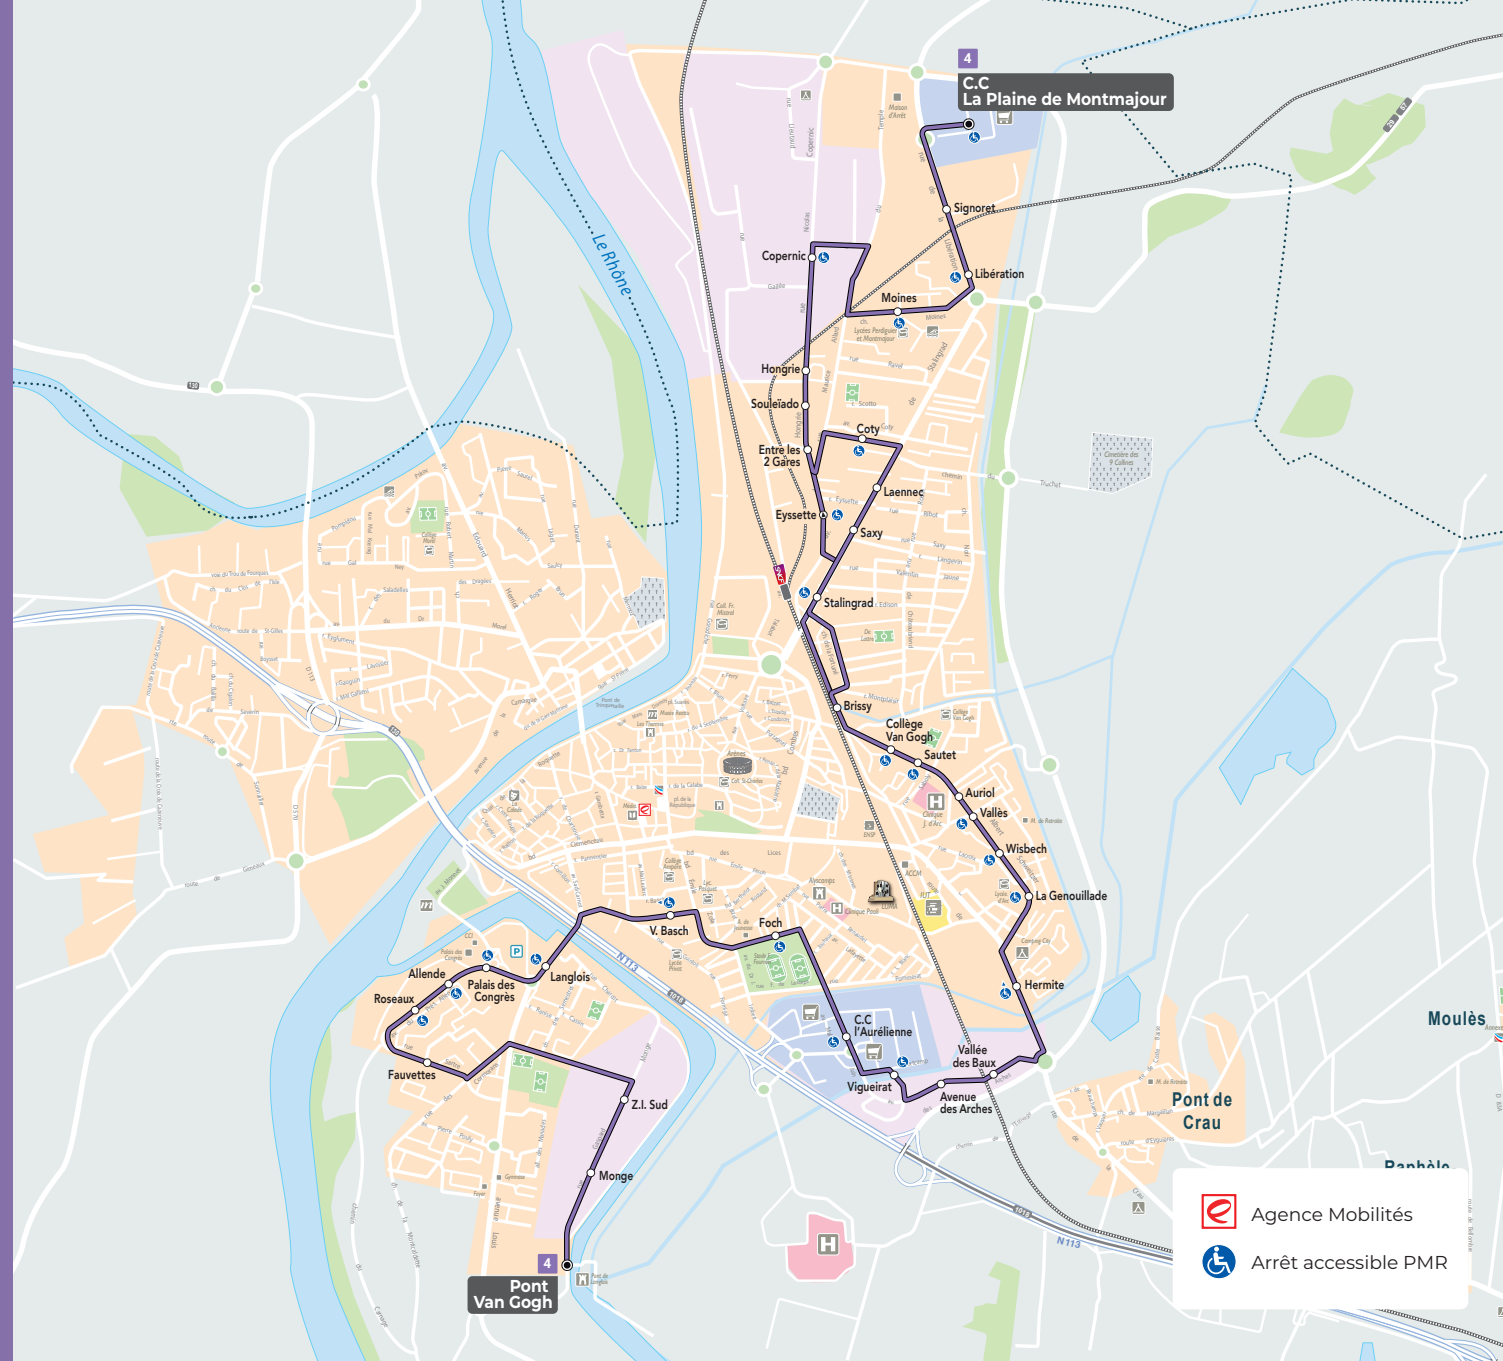

www.agglo-accm.fr

Réseau de Transport en Commun de la Communauté d'Agglomération
Arles - Crau - Camargue - Montagnette

Agence Mobilités

Arrêt accessible PMR

EDITION JANVIER 2026

HORAIRES VALABLES À COMPTER
DU 1^{ER} SEPTEMBRE 2025

LIGNE 4

tout-envia.com

C.C LA PLAINE DE MONTMAJOUR

PONT VAN GOGH

Mon agglo accélère !

Ligne 4

Se référer au plan de la ligne pour connaître l'ensemble des arrêts desservis

EN DIRECTION DE : C.C LA PLAINE DE MONTMAJOUR

Ligne 4

Se référer au plan de la ligne pour connaître l'ensemble des arrêts desservis

VALABLE DU LUNDI AU VENDREDI EN PÉRIODE DE VACANCES SCOLAIRES ET LE SAMEDI TOUTE L'ANNÉE

EN DIRECTION DE : C.C LA PLAINE DE MONTMAJOUR

EN DIRECTION DE : TOURNESOL

CC La Plaine de Montmajour	07:20	08:10	09:10	10:10	11:10	12:10	13:10	14:10	15:10	16:00	17:00	17:50	18:45
Moines	07:23	08:13	09:13	10:13	11:13	12:13	13:13	14:13	15:13	16:03	17:03	17:53	18:48
Coty	07:29	08:19	09:19	10:19	11:19	12:19	13:19	14:19	15:19	16:09	17:09	17:59	18:54
Stalingrad	07:32	08:22	09:22	10:22	11:22	12:22	13:22	14:22	15:22	16:12	17:12	18:02	18:57
Collège Van Gogh	07:35	08:25	09:24	10:24	11:24	12:24	13:24	14:24	15:24	16:15	17:15	18:05	18:59
La Genouillade	07:40	08:30	09:28	10:28	11:28	12:28	13:28	14:28	15:28	16:20	17:20	18:10	19:03
CC l'Aurélienne	07:47	08:37	09:35	10:35	11:35	12:35	13:35	14:35	15:35	16:27	17:27	18:17	19:09
Victor Basch	07:50	08:40	09:38	10:38	11:38	12:38	13:38	14:38	15:38	16:30	17:30	18:20	19:12
Palais des Congrès	07:53	08:43	09:41	10:41	11:41	12:41	13:41	14:41	15:41	16:33	17:33	18:23	19:15
Monge	08:01	08:51	09:49	10:49	11:49	12:49	13:49	14:49	15:49	16:41	17:41	18:31	19:23
Pont Van Gogh	08:03	08:53	09:51	10:51	11:51	12:51	13:51	14:51	15:51	16:43	17:43	18:33	19:25