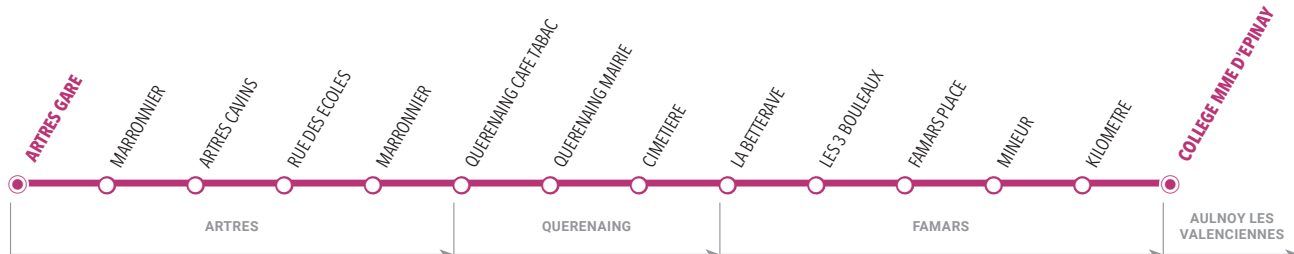

Collège Madame d'Epinaï - Aulnoy

Je vais en cours

| | LàV |
|--------------------------------|-----------------------------|
| ARTRES | ARTRES GARE 07:22 |
| | MARRONNIER 07:24 |
| | ARTRES CAVINS 07:26 |
| | RUE DES ECOLES 07:26 |
| | MARRONNIER 07:27 |
| QUERENAING | QUERENAING CAFE TABAC 07:35 |
| | QUERENAING MAIRIE 07:35 |
| | CIMETIERE 07:36 |
| FAMARS | LA BETTERAVE 07:40 |
| | LES 3 BOULEAUX 07:41 |
| | FAMARS PLACE 07:42 |
| | MINEUR 07:42 |
| | KILOMETRE 07:43 |
| AULNOY LES VALENCIENNES | COLLEGE MME D'EPINAY 07:46 |

Je sors de cours

| | Me | V | LMJV | LMJ |
|--------------------------------|-------|-------|-------|-------|
| AULNOY LES VALENCIENNES | 12:05 | 15:35 | 16:35 | 17:35 |
| FAMARS | 12:06 | 15:36 | 16:36 | 17:36 |
| | 12:08 | 15:38 | 16:38 | 17:38 |
| | 12:09 | 15:39 | 16:39 | 17:39 |
| | 12:10 | 15:40 | 16:40 | 17:40 |
| QUERENAING | 12:12 | 15:42 | 16:42 | 17:42 |
| | 12:14 | 15:44 | 16:44 | 17:44 |
| | 12:15 | 15:45 | 16:45 | 17:45 |
| | 12:17 | 15:47 | 16:47 | 17:47 |
| | 12:23 | 15:53 | 16:53 | 17:53 |
| ARTRES | 12:25 | 15:55 | 16:55 | 17:55 |
| | 12:26 | 15:56 | 16:56 | 17:56 |
| | 12:27 | 15:57 | 16:57 | 17:57 |
| | 12:29 | 15:59 | 16:59 | 17:59 |