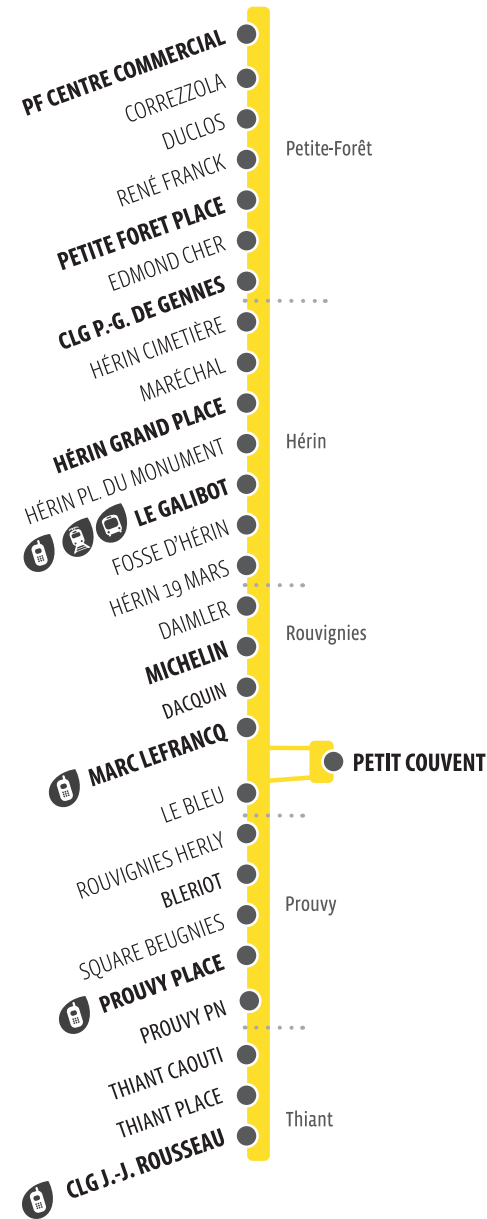

CLG J.J.ROUSSEAU	08:15	12:35	14:20	17:35
PROUVY PLACE	08:20	12:40	14:25	17:40
MARC LEFRANCQ	08:25	12:45	14:30	17:45
HÉRIN LE GALIBOT	08:30	12:50	14:35	17:50

Pas de service le 1^{er} Mai.

Horaires donnés à titre indicatif, susceptibles d'évoluer en fonction des conditions de circulation.

HORAIRES VALABLES DU 01/09/2022 AU 31/08/2023

102

Petite-Forêt
Hérin
Rouvignies
Prouvy
Thiant

Vous souhaitez profiter de ce service ?

Contactez Allô Transvilles au 03.27.14.52.52 pour réserver votre déplacement.

SIMOUV

LÉGENDE

102 HORAIRES DU LUNDI AU VENDREDI SCOLAIRES

	m					
PF CENTRE COMMERCIAL	07:22	08:10	12:07	15:21	16:32	17:24
PETITE FORET PLACE	07:30	08:18	12:16	15:30	16:41	17:33
CLG P-G DE GENNES	07:32	08:20	12:18	15:32	16:43	17:35
HERIN GRAND PLACE	07:37	08:25	12:23	15:37	16:48	17:40
LE GALIBOT	07:40	08:28	12:26	15:40	16:51	17:43
MICHELIN	07:45	08:33	12:31	15:45	16:56	17:48
MARC LEFRANCQ	07:48	08:36	12:33	15:47	16:58	17:50
PETIT COUVENT	17:02	17:54
PROUVY PLACE	07:55	08:43	12:40	15:54	17:08	18:00
CLG J-J ROUSSEAU	08:03	08:51	12:48	16:02	17:16	18:08