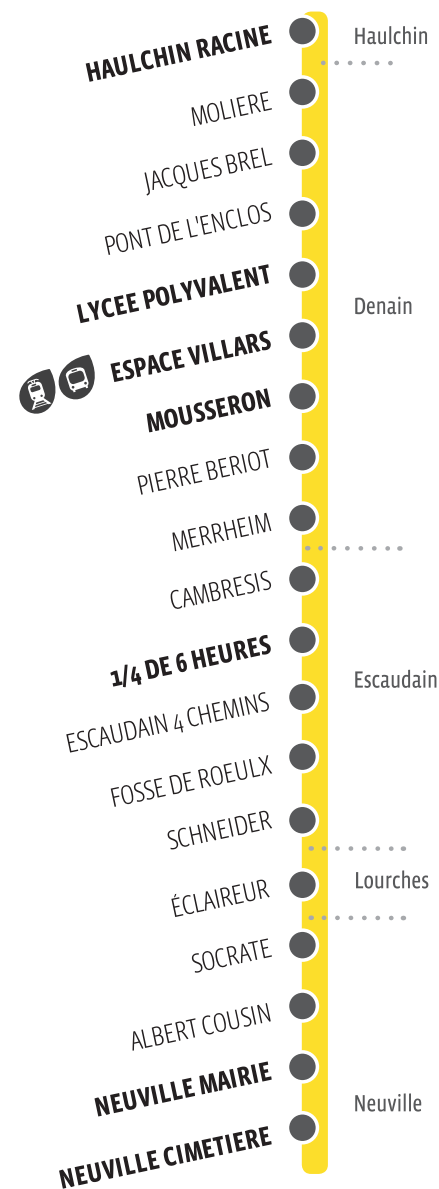

105	HORAIRES DU LUNDI AU VENDREDI SCOLAIRES													
HAULCHIN RACINE	06:10	07:21	08:02	08:45	09:56	11:20	12:44	13:56	15:20	16:44	17:20	18:08	18:45	19:46
LYCEE POLYVALENT	06:15	07:27	08:08	08:51	10:02	11:26	12:50	14:02	15:26	16:50	17:26	18:14	18:51	19:51
ESPACE VILLARS	06:17	07:29	08:10	08:53	10:04	11:28	12:52	14:04	15:28	16:52	17:28	18:16	18:53	19:53
MOUSSERON	06:17	07:29	08:10	08:53	10:04	11:28	12:52	14:04	15:28	16:52	17:28	18:16	18:53	19:53
1/4 DE 6 HEURES	06:23	07:35	08:16	08:59	10:10	11:34	12:58	14:10	15:34	16:58	17:34	18:22	18:58	19:58
NEUVILLE MAIRIE	06:33	07:46	08:27	09:10	10:22	11:46	13:09	14:21	15:46	17:10	17:46	18:34	19:10	20:09
NEUVILLE CIMETIERE	06:35	07:48	08:29	09:12	10:24	11:48	13:11	14:23	15:48	17:12	17:48	18:36	19:12	20:11

105	HORAIRES DU SAMEDI SCOLAIRE / LUNDI AU SAMEDI VACANCES SCOLAIRES													
HAULCHIN RACINE	06:10	07:25	08:40	10:05	11:20	12:40	14:05	15:20	16:40	18:05	19:20			
LYCEE POLYVALENT	06:15	07:30	08:46	10:11	11:26	12:46	14:11	15:26	16:46	18:11	19:25			
ESPACE VILLARS	06:17	07:32	08:48	10:13	11:28	12:48	14:13	15:28	16:48	18:13	19:27			
MOUSSERON	06:17	07:32	08:48	10:13	11:28	12:48	14:13	15:28	16:48	18:13	19:27			
1/4 DE 6 HEURES	06:23	07:38	08:54	10:19	11:34	12:54	14:19	15:34	16:54	18:19	19:32			
NEUVILLE MAIRIE	06:33	07:49	09:05	10:31	11:45	13:05	14:30	15:45	17:06	18:31	19:43			
NEUVILLE CIMETIERE	06:35	07:51	09:07	10:33	11:47	13:07	14:32	15:47	17:08	18:33	19:45			

Ne circule pas le 1er mai, les dimanches et les jours fériés

Horaires donnés à titre indicatif, susceptibles d'évoluer en fonction des conditions de circulation.

Infos Transvilles

CLIENTS

Ayez le bon réflexe : validez à chaque montée
Billets ou cartes, abonnés ou non abonnés, la validation est obligatoire à chaque montée, même en correspondance.

Attention !
Un titre non validé, vous expose à une amende.

SALARIÉS

Bénéficiez de la prime Transport !
Vous utilisez ou souhaitez utiliser les transports en commun pour vous rendre au travail ? Sachez que votre employeur prend en charge au minimum **50% de votre abonnement.**

Rapprochez-vous de votre employeur pour connaître les conditions d'attribution de la Prime Transport dans votre entreprise.

SCOLAIRE

Pendant les vacances scolaires, les horaires changent !

Pour connaître les horaires de vos lignes pendant les vacances scolaires, rendez-vous sur www.transvilles.com

Acheter son titre

Agences commerciales
(information, conseil et vente)

- **Valenciennes - Place du Hainaut**
  Lignes T1/T2 - Station « Hôtel de ville »
  du lundi au vendredi de 9h à 18h
  Samedi de 9h à 17h
- **Denain - Espace Villars**
  Ligne T1 - Station « Espace Villars »
  du lundi au vendredi de 9h à 18h
  1er et dernier samedi du mois de 9h à 13h

Commerçants / Partenaires

Les titres de transport Transvilles sont disponibles dans les points de vente sur tout notre réseau (bureau de tabac, presse...).

Liste disponible sur www.transvilles.com

Nous contacter

Allô Transvilles
03 27 14 52 52
du lundi au vendredi de 9h à 18h