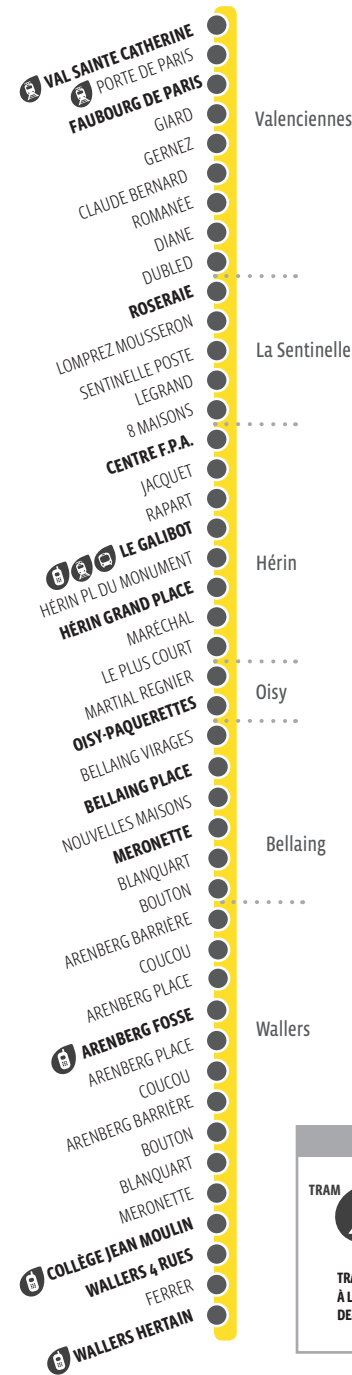

110 HORAIRES DU LUNDI AU VENDREDI SCOLAIRES														
VAL. SAINTE CATHERINE	05:50	07:00	08:00	09:20	10:20	11:20	12:35	13:20	14:30	15:20	16:55	17:55	19:05	19:59
FAUBOURG DE PARIS	05:53	07:03	08:03	09:23	10:23	11:23	12:38	13:23	14:33	15:23	16:59	17:59	19:08	20:02
ROSERAIE	06:00	07:10	08:10	09:30	10:30	11:30	12:45	13:30	14:40	15:30	17:07	18:07	19:15	20:09
CENTRE F.P.A.	06:05	07:15	08:15	09:35	10:35	11:35	12:50	13:35	14:45	15:35	17:12	18:12	19:20	20:14
LE GALIBOT	06:08	07:19	08:19	09:39	10:39	11:39	12:54	13:39	14:49	15:39	17:16	18:16	19:23	20:17
HÉRIN GRAND PLACE	06:10	07:21	08:21	09:41	10:41	11:41	12:56	13:41	14:51	15:41	17:18	18:18	19:25	20:19
OISY-PAQUERETTES	06:13	07:24	08:24	09:44	10:44	11:44	12:59	13:44	14:54	15:44	17:21	18:21	19:28	20:22
BELLAING PLACE	06:15	07:26	08:26	09:46	10:46	11:46	13:01	13:46	14:56	15:46	17:23	18:23	19:30	20:24
MERONETTE	06:20	07:31	08:31	09:51	10:51	11:51	13:06	13:51	15:01	15:51	17:28	18:28	19:35	20:29
ARENBERG FOSSE	06:30	07:43	08:41	10:01	11:01	12:01	13:16	14:01	15:11	16:01	17:40	18:40	19:45	20:39
COLLÈGE JEAN MOULIN	06:37	07:50	08:48	10:08	11:08	12:08	13:23	14:08	15:18	16:08	17:47	18:47	19:52	20:46
WALLERS 4 RUES	06:39	07:52	08:50	10:10	11:10	12:10	13:25	14:10	15:20	16:10	17:49	18:49	19:54	20:48
WALLERS HERTAIN	06:41	07:54	08:52	10:12	11:12	12:12	13:27	14:12	15:22	16:12	17:51	18:51	19:56	20:50

110 HORAIRES DU SAMEDI SCOLAIRE / LUNDI AU SAMEDI VACANCES SCOLAIRES														
VAL. SAINTE CATHERINE	05:50	07:00	08:00	09:15	10:15	11:25	12:30	13:25	14:25	15:30	16:40	17:40	18:40	19:45
FAUBOURG DE PARIS	05:53	07:03	08:03	09:18	10:18	11:28	12:33	13:28	14:28	15:33	16:43	17:43	18:43	19:48
ROSERAIE	06:00	07:10	08:10	09:25	10:25	11:35	12:40	13:35	14:35	15:40	16:50	17:50	18:50	19:55
CENTRE F.P.A.	06:05	07:15	08:15	09:30	10:30	11:40	12:45	13:40	14:40	15:45	16:55	17:55	18:55	20:00
LE GALIBOT	06:08	07:18	08:18	09:33	10:33	11:43	12:48	13:43	14:43	15:48	16:58	17:58	18:58	20:03
HÉRIN GRAND PLACE	06:10	07:20	08:20	09:35	10:35	11:45	12:50	13:45	14:45	15:50	17:00	18:00	19:00	20:05
OISY-PAQUERETTES	06:13	07:23	08:23	09:38	10:38	11:48	12:53	13:48	14:48	15:53	17:03	18:03	19:03	20:08
BELLAING PLACE	06:15	07:25	08:25	09:40	10:40	11:50	12:55	13:50	14:50	15:55	17:05	18:05	19:05	20:10
MERONETTE	06:20	07:30	08:30	09:45	10:45	11:55	13:00	13:55	14:55	16:00	17:10	18:10	19:10	20:15
ARENBERG FOSSE	06:30	07:42	08:40	09:55	10:55	12:05	13:10	14:05	15:05	16:10	17:22	18:22	19:20	20:25
COLLÈGE JEAN MOULIN	06:37	07:49	08:47	10:02	11:02	12:12	13:17	14:12	15:12	16:17	17:29	18:29	19:27	20:32
WALLERS 4 RUES	06:39	07:51	08:49	10:04	11:04	12:14	13:19	14:14	15:14	16:19	17:31	18:31	19:29	20:34
WALLERS HERTAIN	06:41	07:53	08:51	10:06	11:06	12:16	13:21	14:16	15:16	16:21	17:33	18:33	19:31	20:36

TAD - OFFRE DE TRANSPORT À LA DEMANDE - DIMANCHES ET FÊTES

Les dimanches et jours fériés, Transvilles vous propose une offre de transport à la demande entre la station «Le Galibot» et «Wallers Hertain» via Hérin, Bellaing et Wallers Arenberg.