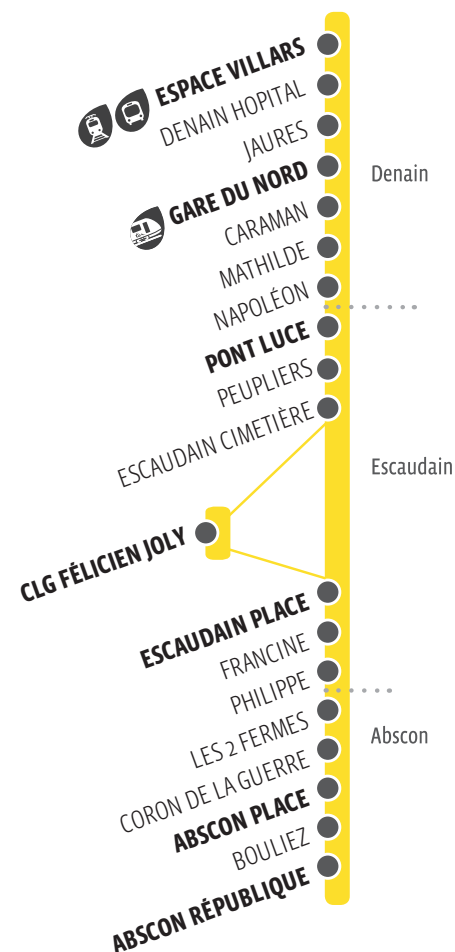

111

Denain
Escaudain

Abscon

SIMOUV

Transvilles

111 HORAIRES DU LUNDI AU VENDREDI SCOLAIRES

	a m											
ESPACE VILLARS	06:50	07:47	08:47	11:15	12:20	13:47	15:10	16:20	17:20	17:20	18:20	19:31
GARE DU NORD	06:54	07:51	08:51	11:19	12:24	13:51	15:14	16:24	17:24	17:24	18:24	19:35
PONT LUCE	06:58	07:55	08:55	11:23	12:28	13:55	15:18	16:28	17:28	17:28	18:28	19:39
CLG FÉLICIEN JOLY	17:34
ESCAUDAIN PLACE	07:02	07:59	08:59	11:27	12:32	13:59	15:22	16:32	17:37	17:32	18:32	19:43
ABSCON PLACE	07:10	08:07	09:07	11:35	12:40	14:07	15:30	16:40	17:45	17:40	18:40	19:51
ABSCON RÉPUBLIQUE	07:13	08:10	09:10	11:38	12:43	14:10	15:33	16:43	17:48	17:43	18:43	19:54

a Les lundis, mardis, jeudis et vendredis.

m Seulement le mercredi.

111 HORAIRES DU SAMEDI SCOLAIRE / LUNDI AU SAMEDI VACANCES SCOLAIRES

ESPACE VILLARS	06:50	12:26	17:26	18:31
GARE DU NORD	06:54	12:30	17:30	18:35
PONT LUCE	06:58	12:34	17:34	18:39
ESCAUDAIN PLACE	07:02	12:38	17:38	18:43
ABSCON PLACE	07:10	12:46	17:46	18:51
ABSCON RÉPUBLIQUE	07:13	12:49	17:49	18:54