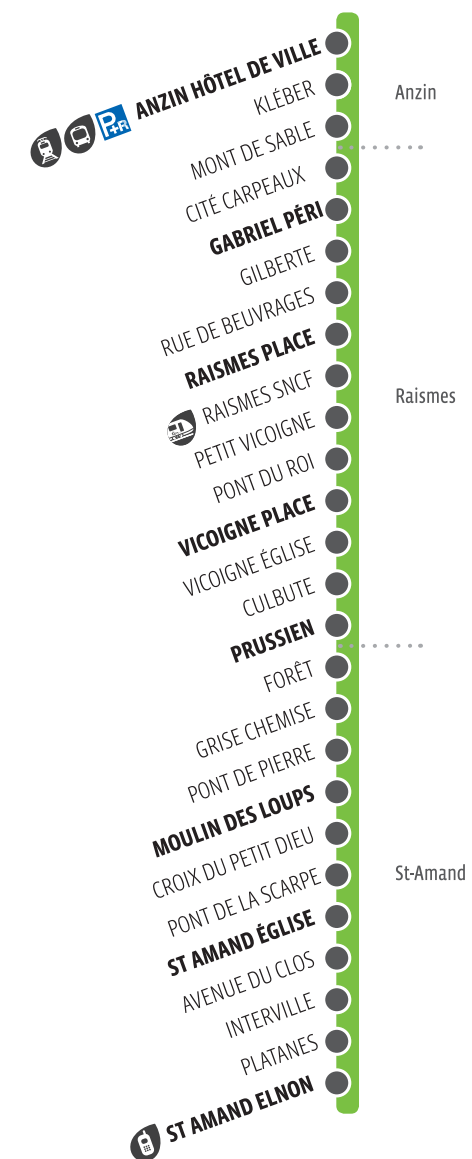

Pas de service le 1^{er} Mai.

Horaires donnés à titre indicatif, susceptibles d'évoluer en fonction des conditions de circulation.

HORAIRES VALABLES DU 01/09/2022 AU 31/08/2023

12

Anzin
Raismes

St Amand

SIMOUV

12 HORAIRES DU LUNDI AU VENDREDI SCOLAIRES																											
ANZIN HÔTEL DE VILLE	06:00	07:10	07:58	08:22	08:40	09:22	09:58	10:40	11:16	11:58	12:11	12:30	12:52	13:09	13:34	13:57	14:40	15:21	16:01	16:21	16:40	17:02	17:27	17:49	18:10	18:57	19:36
GABRIEL PÉRI	06:04	07:15	08:04	08:28	08:46	09:28	10:04	10:46	11:22	12:04	12:17	12:35	12:58	13:15	13:39	14:03	14:46	15:27	16:07	16:28	16:47	17:09	17:34	17:56	18:17	19:03	19:40
RAISMES PLACE	06:07	07:19	08:08	08:33	08:50	09:32	10:08	10:50	11:26	12:09	12:21	12:39	13:02	13:19	13:43	14:08	14:50	15:32	16:12	16:34	16:52	17:14	17:40	18:02	18:22	19:07	19:44
VICOIGNE PLACE	06:11	07:23	08:13	08:54	09:37	10:12	10:54	11:30	12:13	12:43	13:23	14:12	14:54	15:36	16:16	16:56	17:44	18:26	19:11	19:48
PRUSSIEN	06:14	07:27	08:16	08:57	09:40	10:15	10:57	11:33	12:17	12:46	13:26	14:15	14:58	15:40	16:20	17:00	17:47	18:29	19:14	19:51
MOULIN DES LOUPS	06:19	07:33	08:22	09:02	09:45	10:20	11:02	11:38	12:22	12:51	13:31	14:20	15:03	15:45	16:26	17:06	17:53	18:34	19:19	19:56
ST AMAND ÉGLISE	06:22	07:37	08:27	09:05	09:48	10:23	11:05	11:41	12:25	12:54	13:34	14:23	15:06	15:48	16:30	17:10	17:56	18:37	19:22	19:58
ST AMAND ELNON	06:27	07:44	08:34	09:11	09:54	10:28	11:10	11:48	12:30	12:59	13:40	14:29	15:12	15:55	16:37	17:17	18:03	18:44	19:28	20:03