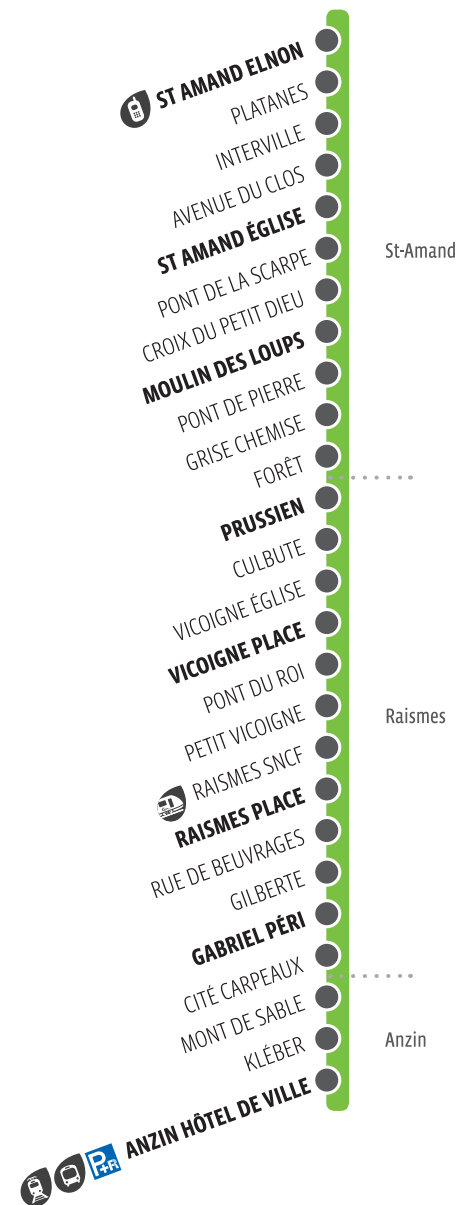

- **Denain - Espace Villars**
Ligne T1 - Station « Espace Villars »
du lundi au vendredi de 9h à 18h
1^{er} et dernier samedi du mois de 9h à 13h

Commerçants / Partenaires

Les titres de transport Transvilles sont disponibles dans les points de vente sur tout notre réseau (bureau de tabac, presse...).

SIMOUV

12

Saint-Amand Anzin

St-Amand

Raismes

Anzin

LÉGENDE

12 HORAIRES DU LUNDI AU VENDREDI SCOLAIRES

	a m																													
ST AMAND ELNON	05:28	06:34	07:14	07:59	08:39	09:18	09:59	10:40	11:21	11:53	12:35	13:07	13:50	14:34	15:19	16:00	16:42	16:46	17:24	18:18	19:01	19:40	20:05
ST AMAND ÉGLISE	05:31	06:38	07:18	08:03	08:43	09:22	10:03	10:44	11:25	11:57	12:39	13:11	13:54	14:38	15:23	16:04	16:47	16:51	17:28	18:22	19:05	19:43	20:08
MOULIN DES LOUPS	05:35	06:42	07:23	08:08	08:48	09:27	10:08	10:49	11:30	12:02	12:43	13:16	13:59	14:43	15:28	16:09	16:54	16:58	17:34	18:27	19:09	19:47	20:12
PRUSSIE	05:39	06:47	07:28	08:13	08:53	09:32	10:13	10:54	11:35	12:07	12:48	13:21	14:04	14:48	15:33	16:14	16:59	17:03	17:39	18:32	19:14	19:51	20:16
VICOIGNE PLACE	05:42	06:50	07:31	08:16	08:57	09:36	10:16	10:57	11:38	12:10	12:51	13:25	14:08	14:51	15:36	16:17	17:02	17:06	17:42	18:35	19:17	19:53	20:18
RAISMES PLACE	05:46	06:55	07:36	08:00	08:20	08:41	09:02	09:41	10:21	11:01	11:42	12:15	12:32	12:55	13:14	13:30	13:50	14:12	14:55	15:41	16:22	16:39	17:07	17:11	17:25	17:47	18:39	19:21	19:56	20:21
GABRIEL PÉRI	05:49	06:58	07:39	08:03	08:23	08:45	09:06	09:45	10:25	11:05	11:45	12:18	12:35	12:58	13:17	13:34	13:53	14:15	14:59	15:45	16:27	16:44	17:11	17:15	17:29	17:51	18:42	19:24
ANZIN HÔTEL DE VILLE	05:53	07:04	07:45	08:09	08:29	08:52	09:12	09:51	10:32	11:11	11:51	12:24	12:40	13:04	13:22	13:40	13:59	14:21	15:05	15:51	16:34	16:51	17:18	17:22	17:35	17:57	18:47	19:29