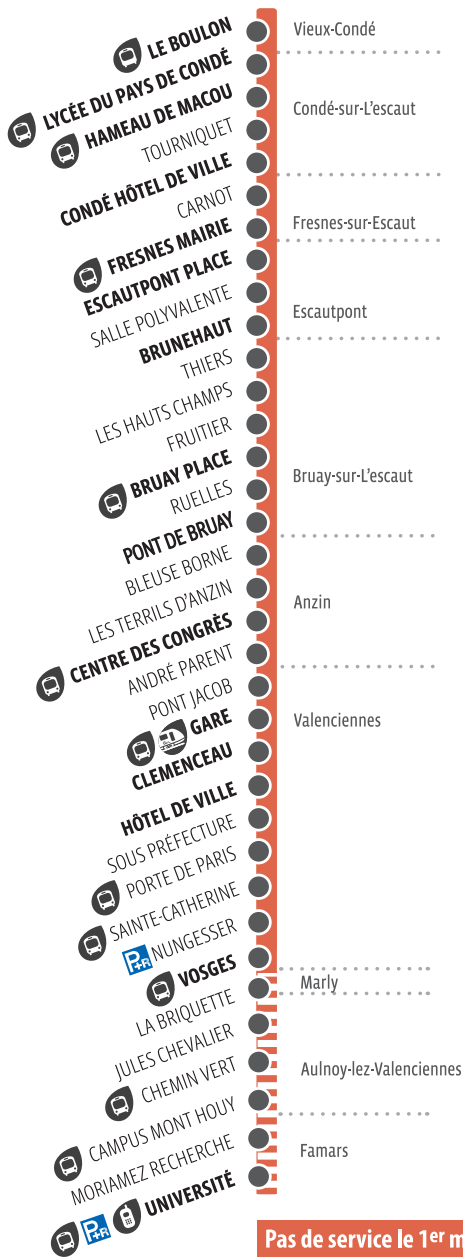

T2

PLAN
DE LIGNE

Vieux Condé Valenciennes

Pas de service le 1^{er} mai

LÉGENDE

TRAM

BUS

PARK
RELÈVE