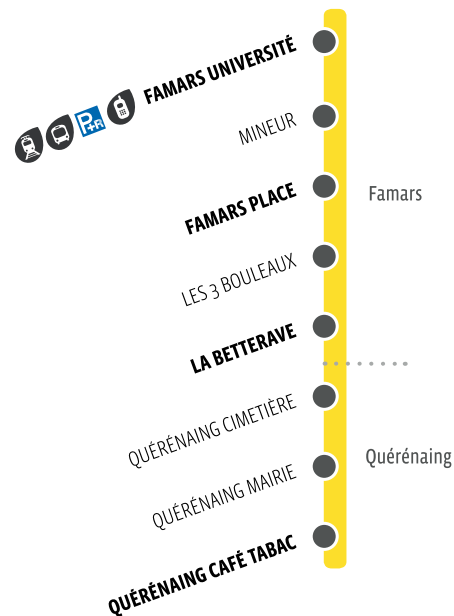

SOLESMES	08:18	12:25	13:53	16:13	17:52	19:03

Commune située en dehors du ressort territorial de Transvilles.

Tout voyage réalisé en dehors du ressort territorial de Transvilles sur cette ligne est de la responsabilité de la société qui assure le service.

823 HORAIRES DU SAMEDI SCOLAIRE

FAMARS UNIVERSITÉ	07:27	11:47	17:06	18:17
FAMARS PLACE	07:36	11:51	17:10	18:21
LA BETTERAVE	07:41	11:56	17:15	18:26
QUÉRÉNAING CAFÉ TABAC	07:45	12:00	17:19	18:30

SOLESMES	08:18	12:25	17:52	19:03

Commune située en dehors du ressort territorial de Transvilles.

Tout voyage réalisé en dehors du ressort territorial de Transvilles sur cette ligne est de la responsabilité de la société qui assure le service.

823 DU LUNDI AU SAMEDI VACANCES SCOLAIRES

	w					
FAMARS UNIVERSITÉ	07:27	11:47	13:07	17:06	18:17	
FAMARS PLACE	07:36	11:51	13:11	17:10	18:21	
LA BETTERAVE	07:41	11:56	13:16	17:15	18:26	
QUÉRÉNAING CAFÉ TABAC	07:45	12:00	13:20	17:19	18:30	

SOLESMES	08:18	12:25	13:53	17:52	19:03

w Du lundi au vendredi.

Commune située en dehors du ressort territorial de Transvilles.

Tout voyage réalisé en dehors du ressort territorial de Transvilles sur cette ligne est de la responsabilité de la société qui assure le service.

**Ne circule pas le 1er mai, les dimanches
et les jours fériés**

Horaires donnés à titre indicatif, susceptibles d'évoluer en fonction des conditions de circulation.

LÉGENDE

Infos Transvilles

CLIENTS

Ayez le bon réflexe :
validez à chaque montée

Billets ou cartes, abonnés ou non abonnés, la validation est obligatoire à chaque montée, même en correspondance.

Attention !
Un titre non validé, vous expose à une amende.

SALARIÉS

Bénéficiez
de la prime Transport !

Vous utilisez ou souhaitez utiliser les transports en commun pour vous rendre au travail ? Sachez que votre employeur prend en charge au minimum **50% de votre abonnement.**

Rapprochez-vous de votre employeur pour connaître les conditions d'attribution de la Prime Transport dans votre entreprise.

SCOLAIRE

Pendant les vacances
scolaires, les horaires
changent !

Pour connaître les horaires de vos lignes pendant les vacances scolaires, rendez-vous sur www.transvilles.com

Acheter son titre

Agences commerciales
(information, conseil et vente)

- **Valenciennes - Place du Hainaut**
  Lignes T1/T2 - Station « Hôtel de ville »
  du lundi au vendredi de 9h à 18h
  Samedi de 9h à 17h
- **Denain - Espace Villars**
  Ligne T1 - Station « Espace Villars »
  du lundi au vendredi de 9h à 18h
  1er et dernier samedi du mois de 9h à 13h

Commerçants / Partenaires

Les titres de transport Transvilles sont disponibles dans les points de vente sur tout notre réseau (bureau de tabac, presse...).

Liste disponible sur www.transvilles.com

Nous contacter

Allô Transvilles
03 27 14 52 52
du lundi au vendredi de 9h à 18h

- www.transvilles.com
- @TransvillesInfo
- www.facebook.com/transvilles
- question@transvilles.com