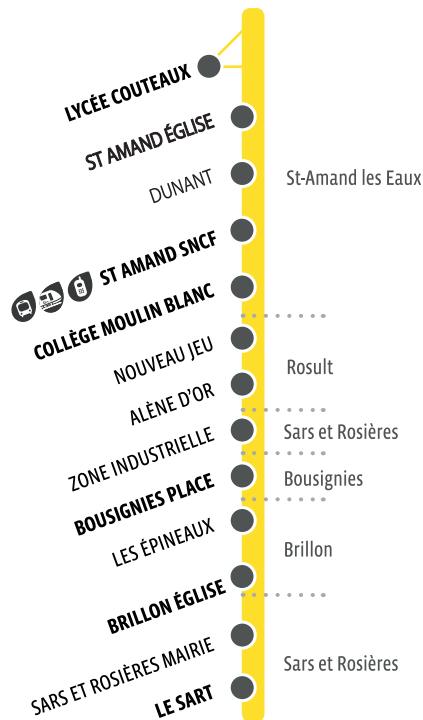

* Parking Etablissement scolaire Courses virtuelles sur réservation.

HORAIRES VALABLES DU 01/09/2022 AU 31/08/2023

874

St Amand
Rosult
Sars et Rosières
Bousignies
Brillon
Sars et Rosières

SIMOUV

LÉGENDE

Courses virtuelles