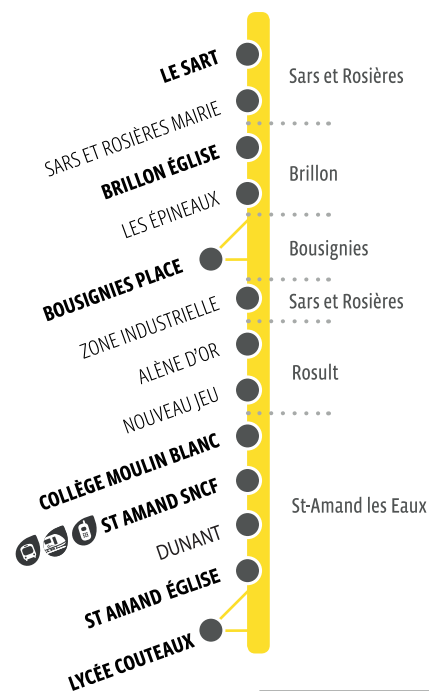

Acheter son titre

Agences commerciales (information, conseil et vente)

- **Valenciennes - Place du Hainaut**
  Lignes T1/T2 - Station « Hôtel de ville »
  du lundi au vendredi de 9h à 18h
  Samedi de 9h à 17h
- **Denain - Espace Villars**
  Ligne T1 - Station « Espace Villars »
  du lundi au vendredi de 9h à 18h
  1er et dernier samedi du mois de 9h à 13h

Commerçants / Partenaires

Les titres de transport Transvilles sont disponibles dans les points de vente sur tout notre réseau (bureau de tabac, presse...).

Liste disponible sur www.transvilles.com

Nous contacter

Allô Transvilles
03 27 14 52 52
du lundi au vendredi de 9h à 18h

- www.transvilles.com
- [@TransvillesInfo](https://twitter.com/TransvillesInfo)
- www.facebook.com/transvilles
- question@transvilles.com

SIMOUV

874

PLAN DE LIGNE

Sars et Rosières St Amand

LÉGENDE

Courses virtuelles

sur réservation

Ce service fonctionne uniquement sur réservation, aux horaires indiqués. Il est ouvert à toutes les personnes munies d'un titre Transvilles hors titres scolaires subventionnés.

Pour plus de renseignements et réservation :

03 27 14 52 52

Ne circule pas le 1er mai, les dimanches et les jours fériés

Horaires donnés à titre indicatif, susceptibles d'évoluer en fonction des conditions de circulation.

874 HORAIRES DU LUNDI AU VENDREDI SCOLAIRES

		course à réserver	m	course à réserver	
ORCHIES SNCF	07:55	.....	13:10	.....	17:15
BEUVRY LA FORÊT Mairie	08:13	.....	13:23	.....	17:28
LE SART	08:19	11:09	13:29	15:09	17:34
BRILLON ÉGLISE	08:23	11:13	13:33	15:13	17:39
BOUSIGNIES PLACE	08:27	11:17	13:37	15:17	17:43
COLLÈGE MOULIN BLANC	08:38*	11:28	13:48	15:28	17:53*
ST AMAND SNCF	08:40	11:30	13:50	15:30	17:55
ST AMAND EGLISE	08:43	11:33	13:53	15:33	...
LYCEE COUTEAUX	08:46	.....	...	.....	18:01

m Seulement le mercredi * Parking Etablissement scolaire

Courses virtuelles sur réservation.

874 HORAIRES DU SAMEDI SCOLAIRE

		course à réserver	course à réserver	
ORCHIES SNCF	07:55	.....	.....	17:15
BEUVRY LA FORÊT Mairie	08:13	.....	.....	17:28
LE SART	08:19	11:09	15:09	17:34
BRILLON ÉGLISE	08:23	11:13	15:13	17:39
BOUSIGNIES PLACE	08:27	11:17	15:17	17:43
COLLÈGE MOULIN BLANC	08:38	11:28	15:28	17:53*
ST AMAND SNCF	08:40	11:30	15:30	17:55
ST AMAND EGLISE	08:43	11:33	15:33	...
LYCEE COUTEAUX	...	.....	.....	18:01

Courses virtuelles sur réservation. * Parking Etablissement scolaire

874 DU LUNDI AU SAMEDI VACANCES SCOLAIRES

		course à réserver	course à réserver	
ORCHIES SNCF	07:55	.....	.....	17:15
BEUVRY LA FORÊT Mairie	08:13	.....	.....	17:28
LE SART	08:19	11:09	15:09	17:34
BRILLON ÉGLISE	08:23	11:13	15:13	17:39
BOUSIGNIES PLACE	08:27	11:17	15:17	17:43
COLLÈGE MOULIN BLANC	08:38	11:28	15:28	17:53*
ST AMAND SNCF	08:40	11:30	15:30	17:55
ST AMAND EGLISE	08:43	11:33	15:33	...
LYCEE COUTEAUX	...	.....	.....	18:01

Communes situées en dehors du ressort territorial de Transvilles. Tout voyage réalisé en dehors du ressort territorial de Transvilles sur cette ligne est de la responsabilité de la société qui assure le service.

* Parking Etablissement scolaire Courses virtuelles sur réservation.