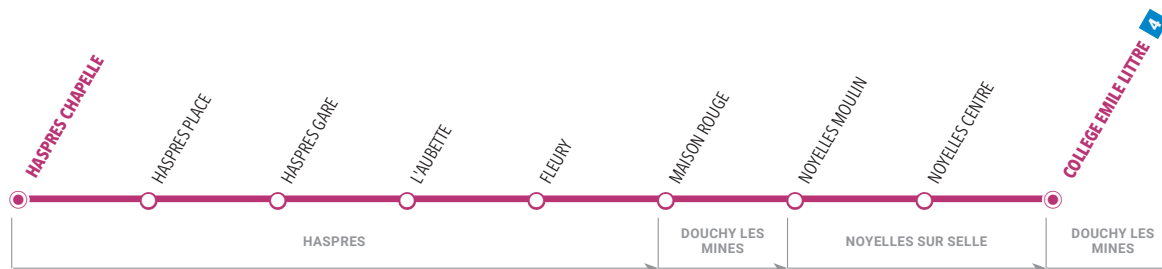

Collège Emile Littré - Douchy Les Mines

Je vais en cours

	LàV	
HASPRES	HASPRES CHAPELLE	07:31
	HASPRES PLACE	07:32
	HASPRES GARE	07:33
	LAUBETTE	07:33
	FLEURY	07:37
DOUCHY LES MINES	MAISON ROUGE	07:38
NOYELLES SUR SELLE	NOYELLES MOULIN	07:40
	NOYELLES CENTRE	07:41
DOUCHY LES MINES	COLLEGE EMILE LITTRÉ	07:47

Je sors de cours

	Me	LMJV	LMJV	LMJ	
DOUCHY LES MINES	COLLEGE EMILE LITTRÉ	12:05	15:30	16:35	17:35
	MAISON ROUGE	12:07	15:32	16:37	17:37
NOYELLES SUR SELLE	NOYELLES MOULIN	12:09	15:34	16:39	17:39
	NOYELLES CENTRE	12:10	15:35	16:40	17:40
HASPRES	FLEURY	12:16	15:41	16:46	17:45
	LAUBETTE	12:19	15:44	16:49	17:48
	HASPRES GARE	12:20	15:45	16:50	17:49
	HASPRES PLACE	12:20	15:45	16:50	17:50
	HASPRES CHAPELLE	12:22	15:47	16:52	17:51