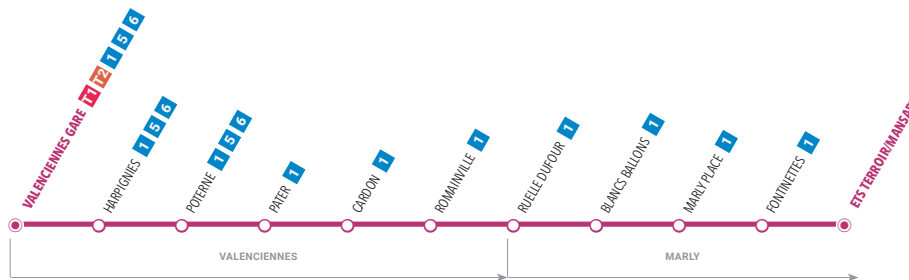

Lycée Mansart - Marly

Je vais en cours

	LàV	
VALENCIENNES	VALENCIENNES GARE	08:06
	HARPIGNIES	08:08
	POTERNE	08:10
	PATER	08:10
	CARDON	08:12
	ROMAINVILLE	08:13
MARLY	RUELE DUFOUR	08:13
	BLANCS BALLONS	08:14
	MARLY PLACE	08:15
	FONTINETTES	08:16
	ETS TERROIR/MANSART	08:18

Je sors de cours

	Me	LMJV	LMJV	
MARLY	ETS TERROIR/MAN-SART	12:30	16:35	17:35
	FONTINETTES	12:31	16:36	17:36
	MARLY PLACE	12:33	16:38	17:38
	BLANCS BALLONS	12:34	16:39	17:39
	RUELE DUFOUR	12:34	16:39	17:39
	ROMAINVILLE	12:35	16:40	17:40
VALENCIENNES	CARDON	12:37	16:42	17:42
	PATER	12:39	16:44	17:44
	POTERNE	12:40	16:45	17:45
	HARPIGNIES	12:41	16:46	17:46
	VALENCIENNES GARE	12:45	16:50	17:50