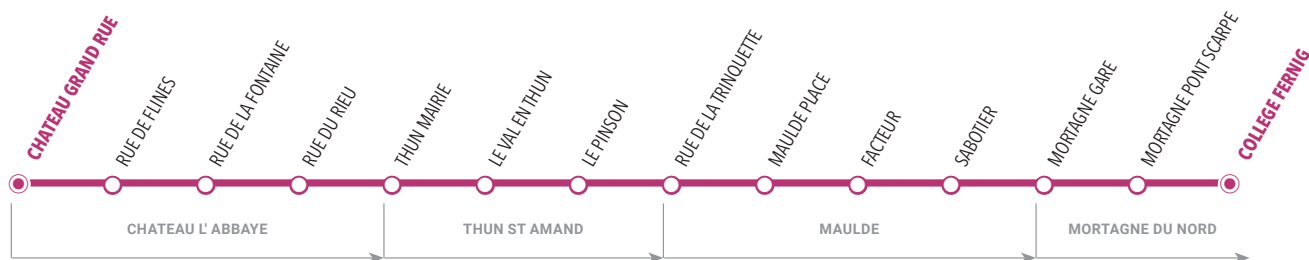

Je vais en cours

	LàV
	HAUTERIVE 07:50
	PAUL WILLAI 07:51
	LA TAILLETTE 07:52
	BRUILLE CIMETIERE 07:54
	BRUILLE MAIRIE 07:55
	NOTRE DAME AU BOIS 07:56
BRUILLE SAINT AMAND	FERME LEMER 07:57
	LES 4 VENTS 07:59
	LA SOURCE 08:00
	BRUILLE EGLISE 08:01
	FERME DUMONT 08:03
	LE LONG BUHOT 08:03
	HAUTERIVE 08:04
NIVELLE	RUELLE DU BOIS 08:05
MORTAGNE DU NORD	COLLEGE FERNIG 08:13

Cet établissement est également desservi par la ligne 108, reportez vous à la fiche horaire

Je sors de cours

		Me	LMJV
MORTAGNE DU NORD	COLLEGE FERNIG	12:40	17:05
	CHATEAU GRAND RUE	12:43	17:07
CHATEAU L' ABBAYE	RUE DE FLINES	12:43	17:08
	RUE DE LA FONTAINE	12:45	17:09
	RUE DU RIEU	12:47	17:11
	RUELLE DU BOIS	12:48	17:12
NIVELLE	HAUTERIVE	12:49	17:12
	LE LONG BUHOT	12:50	17:13
	FERME DUMONT	12:51	17:14
	BRUILLE EGLISE	12:52	17:15
	LA SOURCE	12:54	17:17
	LES 4 VENTS	12:56	17:18
	FERME LEMER	12:58	17:20
	NOTRE DAME AU BOIS	12:58	17:20
	BRUILLE MAIRIE	12:59	17:21
	BRUILLE CIMETIERE	13:01	17:22
NIVELLE	LA TAILLETTE	13:04	17:25
	PAUL WILLAI	13:05	17:26
BRUILLE SAINT AMAND	HAUTERIVE	13:06	17:27

Collège Fernig - Mortagne du Nord

Je vais en cours

	LàV
CHATEAU L'ABBAYE	CHATEAU GRAND RUE 07:55
	RUE DE FLINES 07:55
	RUE DE LA FONTAINE 07:56
	RUE DU RIEU 07:58
THUN ST AMAND	THUN MAIRIE 08:03
	LE VAL EN THUN 08:04
	LE PINSON 08:06
MAULDE	RUE DE LA TRINQUETTE 08:08
	MAULDE PLACE 08:09
	FACTEUR 08:10
	SABOTIER 08:13
	MORTAGNE GARE 08:14
MORTAGNE DU NORD	MORTAGNE PONT SCARPE 08:14
	COLLEGE FERNIG 08:16