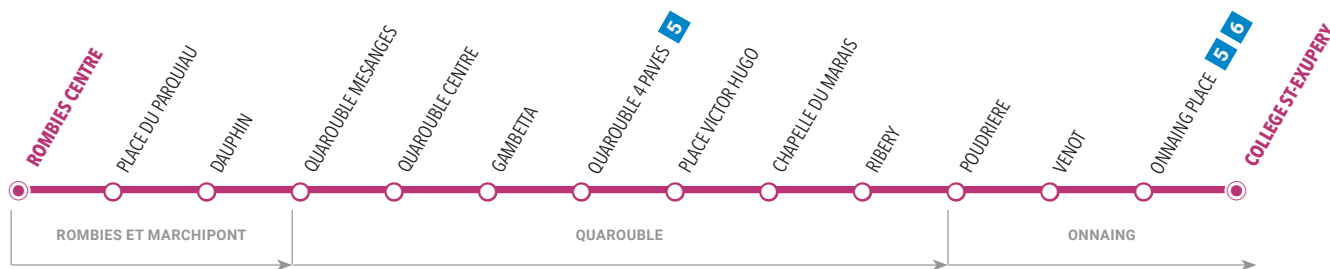

## Collège Saint Exupéry - Onnaing

### Je vais en cours

	LàV	
<b>ROMBIES ET MARCHI-PONT</b>	ROMBIES CENTRE	07:26
	PLACE DU PARQUIAU	07:26
	DAUPHIN	07:27
	QUAROUBLE MESANGES	07:31
<b>QUAROUBLE</b>	QUAROUBLE CENTRE	07:32
	GAMBETTA	07:33
	QUAROUBLE 4 PAVES	07:35
	PLACE VICTOR HUGO	07:37
	CHAPELLE DU MARAIS	07:38
	RIBERY	07:39
	POUDRIERE	07:41
<b>ONNAING</b>	VENOT	07:43
	ONNAING PLACE	07:46
	COLLEGE ST-EXUPERY	07:50

### Je sors de cours

Cet établissement est également desservi par la ligne 116, reportez vous à la fiche horaire