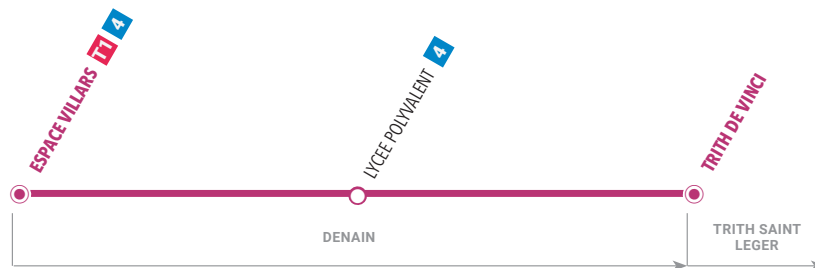

## Lycée Léonard de Vinci - Trith Saint Léger

### Je vais en cours

		LàV
DENAIN	ESPACE VILLARS	07:49
	LYCEE POLYVALENT	07:51
TRITH SAINT LEGER	TRITH DE VINCI	08:07

### Je sors de cours

Pour les retours vers Denain espace Villars reportez-vous à la ligne 30