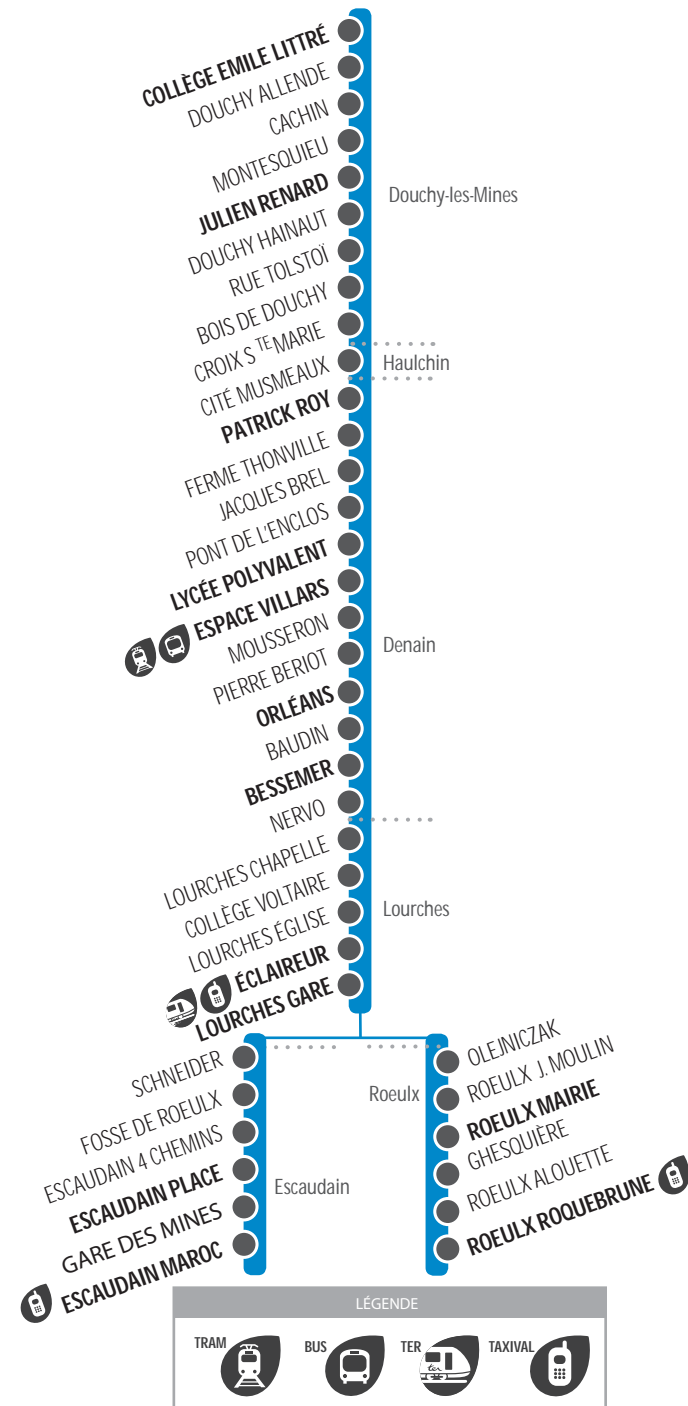

Escaudain Roelux

SIMEUV

4	HORAIRES DU LUNDI AU VENDREDI SCOLAIRES																																			
COLLEGE EMILE LITTRÉ	05:47	06:12	06:35	06:57	07:09	07:22	07:45	07:57	08:27	08:56	09:21	09:57	10:27	10:54	11:29	11:58	12:27	12:54	13:28	13:58	14:27	14:58	15:32	15:59	16:16	16:34	16:58	17:11	17:35	17:54	18:06	18:35	19:11	19:45	20:10	
JULIEN RENARD	05:51	06:16	06:39	07:02	07:14	07:27	07:50	08:02	08:32	09:01	09:26	10:02	10:32	10:58	11:33	12:02	12:31	12:59	13:33	14:03	14:32	15:02	15:36	16:03	16:20	16:38	17:02	17:15	17:39	17:58	18:10	18:39	19:14	19:48	20:13	
PATRICK ROY	05:58	06:23	06:46	07:10	07:22	07:36	07:58	08:10	08:40	09:09	09:34	10:10	10:40	11:06	11:41	12:10	12:39	13:07	13:41	14:11	14:40	15:10	15:44	16:11	16:28	16:46	17:10	17:23	17:47	18:06	18:18	18:47	19:22	19:55	20:19	
LYCEE POLYVALENT	06:02	06:27	06:50	07:14	07:27	07:41	08:02	08:14	08:45	09:14	09:39	10:14	10:45	11:11	11:46	12:15	12:44	13:12	13:46	14:16	14:45	15:15	15:49	16:16	16:33	16:51	17:15	17:28	17:51	18:10	18:22	18:51	19:26	19:59	20:23	
ESPACE VILLARS	06:04	06:29	06:52	07:16	07:29	07:43	08:04	08:16	08:47	09:16	09:41	10:16	10:47	11:13	11:48	12:18	12:47	13:15	13:48	14:18	14:47	15:17	15:51	16:18	16:35	16:53	17:17	17:30	17:53	18:12	18:24	18:53	19:28	20:01	20:24	
ORLEANS	06:06	06:31	06:54	07:18	07:31	07:45	08:06	08:18	08:49	09:18	09:43	10:19	10:50	11:16	11:50	12:20	12:49	13:18	13:51	14:21	14:50	15:20	15:54	16:21	16:38	16:56	17:20	17:33	17:56	18:15	18:27	18:55	19:30	20:03	
BESSEMER	06:08	06:33	06:56	07:21	07:34	07:48	08:09	08:21	08:52	09:21	09:46	10:22	10:53	11:19	11:53	12:23	12:52	13:21	13:54	14:24	14:53	15:23	15:57	16:24	16:41	16:59	17:23	17:36	17:59	18:18	18:30	18:58	19:33	20:06	
ECLAIREUR	06:12	06:38	07:01	07:26	07:39	07:53	08:15	08:27	08:58	09:27	09:52	10:28	10:59	11:25	11:59	12:29	12:58	13:27	14:00	14:30	14:59	15:30	16:04	16:31	16:48	17:06	17:30	17:42	18:05	18:24	18:36	19:04	19:39	20:11	
LOURCHES GARE	06:40	07:28
ESCAUDAIN PLACE	06:17	07:45	08:33	09:33	10:35	11:31	12:35	13:33	14:36	15:37	16:38	17:13	17:49	18:30	19:10	
ESCAUDAIN MAROC	06:19	07:47	08:36	09:35	10:37	11:33	12:37	13:35	14:38	15:39	16:41	17:16	17:52	18:32	19:12	
ROEULX MAIRIE	06:43	07:04	07:31	07:56	08:18	09:01	09:55	11:02	12:02	13:01	14:03	15:02	16:07	16:51	17:33	18:08	18:39	19:42	20:14	
ROEULX ROQUEBRUNE	06:47	07:07	07:35	07:59	08:21	09:04	09:59	11:06	12:06	13:05	14:07	15:06	16:11	16:55	17:37	18:12	18:43	19:45	20:17	