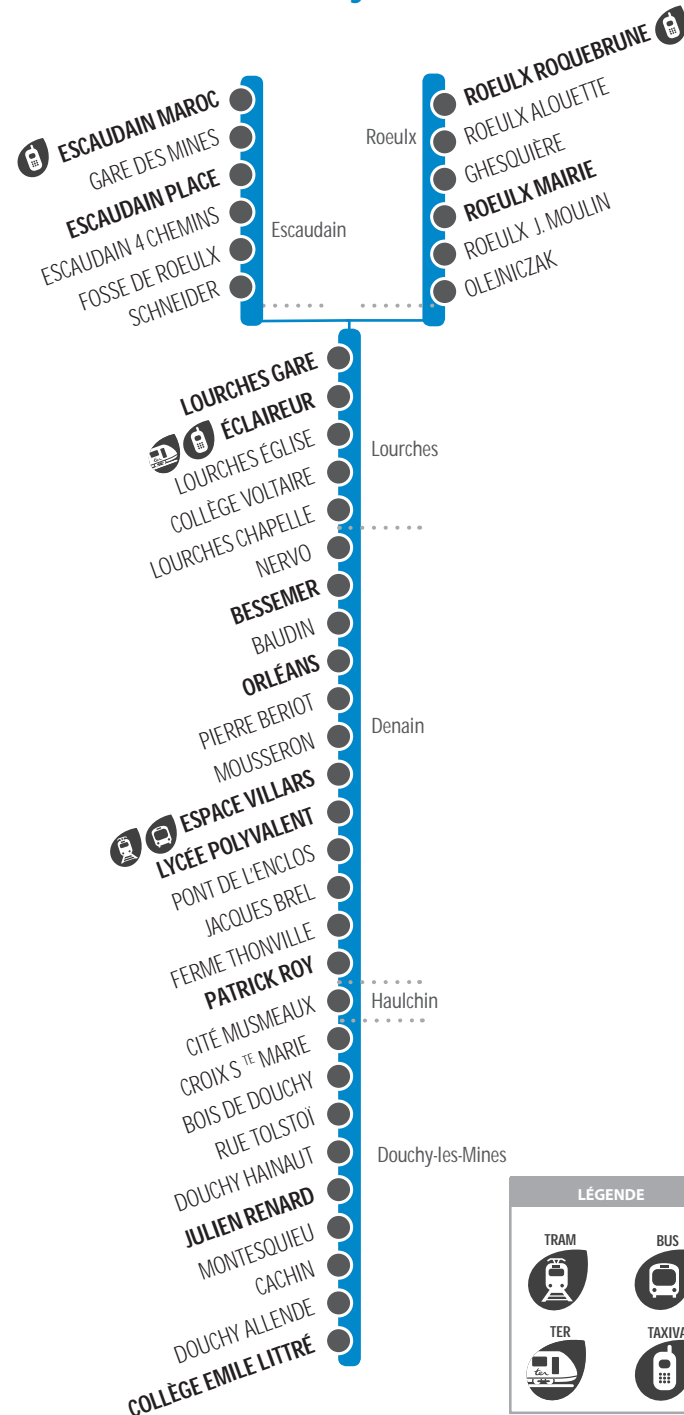

Bien voyager

Voici quelques conseils pour bien voyager sur nos lignes

Tenez-vous aux barres et poignées

Afin d'éviter toute chute, tenez-vous aux barres et poignées à votre disposition dans les véhicules.

Laissez la priorité aux personnes qui descendent

Par courtoisie et par facilité d'accès, laissez d'abord sortir les passagers avant de monter à bord des véhicules.

Interdiction de fumer et vapoter

Les véhicules étant un espace public, il est rappelé que la loi interdit de fumer ou de vapoter pour la santé

Vélos et trottinettes

Les vélos sont acceptés dans le tram uniquement et en heures creuses. Les trottinettes doivent être repliées dans tous les véhicules.

Les animaux sont interdits

Les chiens ne sont pas admis sauf les chiens de non-voyants. Les petits animaux sont tolérés enfermés dans un panier.

Laissez la priorité

aux personnes à mobilité réduite et facilitez-leur l'accès aux places qui leur sont réservées.

4

PLAN DE LIGNE
**Escaudain/Roelux
Douchy-Les-Mines**

4	
ROEULX ROQUEBRUNE	..... 06:12 ..... 06:54 ..... 07:15 ..... 07:40 ..... 08:29 ..... 09:10 ..... 10:06 ..... 11:13 ..... 12:13 ..... 13:10 ..... 14:12 ..... 15:14 ..... 16:05 16:16 ..... 16:44 ..... 17:14 ..... 17:47 ..... 18:50 ..... 19:48
ROEULX MAIRIE	..... 06:15 ..... 06:59 ..... 07:20 ..... 07:45 ..... 08:34 ..... 09:15 ..... 10:11 ..... 11:17 ..... 12:17 ..... 13:15 ..... 14:17 ..... 15:18 ..... 16:10 16:21 ..... 16:49 ..... 17:19 ..... 17:52 ..... 18:54 ..... 19:51
ESCAUDAIN MAROC	05:45 ..... 06:39 ..... 07:12 ..... 07:26 ..... 08:02 ..... 08:41 ..... 09:40 ..... 10:42 ..... 11:39 ..... 12:43 ..... 13:40 ..... 14:43 ..... 15:44 .... 16:27 ..... 17:02 ..... 17:28 ..... 18:19 ..... 19:21 .....
ESCAUDAIN PLACE	05:48 ..... 06:42 ..... 07:16 ..... 07:30 ..... 08:06 ..... 08:45 ..... 09:44 ..... 10:46 ..... 11:43 ..... 12:46 ..... 13:44 ..... 14:47 ..... 15:47 .... 16:31 ..... 17:06 ..... 17:32 ..... 18:22 ..... 19:24 .....
LOURCHES GARE	.... 07:25 07:37 .... 16:53 ..... 17:24 ....
ECLAIREUR	05:53 06:19 06:48 07:03 07:23 07:27 07:39 07:51 08:13 08:40 08:52 09:20 09:51 10:15 10:52 11:21 11:49 12:21 12:52 13:20 13:51 14:21 14:53 15:22 15:53 16:14 16:25 16:38 16:55 17:13 17:26 17:39 17:56 18:28 18:58 19:30 19:54
BESSEMER	05:58 06:24 06:53 07:09 07:29 07:33 07:45 07:57 08:20 08:46 08:58 09:27 09:57 10:21 10:58 11:27 11:55 12:27 12:58 13:27 13:57 14:27 14:59 15:28 15:59 16:20 16:32 16:45 17:02 17:20 17:32 17:45 18:02 18:33 19:03 19:35 19:59
ORLEANS	06:01 06:27 06:56 07:13 07:33 07:37 07:49 08:01 08:24 08:49 09:01 09:31 10:01 10:25 11:02 11:31 11:59 12:31 13:01 13:31 14:01 14:31 15:03 15:32 16:03 16:24 16:36 16:49 17:06 17:24 17:36 17:49 18:06 18:36 19:06 19:38 20:02
ESPACE VILLARS	06:04 06:30 07:00 07:17 07:37 07:41 07:53 08:05 08:28 08:53 09:05 09:35 10:05 10:29 11:06 11:35 12:03 12:35 13:05 13:36 14:05 14:35 15:07 15:36 16:07 16:28 16:40 16:53 17:10 17:28 17:40 17:53 18:10 18:40 19:10 19:41 20:05
LYCEE POLYVALENT	06:05 06:31 07:01 07:18 07:39 07:43 07:55 08:07 08:30 08:55 09:07 09:37 10:07 10:31 11:08 11:37 12:05 12:37 13:07 13:38 14:07 14:37 15:09 15:38 16:09 16:30 16:42 16:55 17:12 17:30 17:42 17:55 18:11 18:41 19:11 19:42 20:06
PATRICK ROY	06:08 06:34 07:04 07:22 07:43 07:47 07:59 08:11 08:34 08:59 09:11 09:41 10:11 10:35 11:12 11:41 12:10 12:41 13:11 13:42 14:11 14:41 15:13 15:42 16:13 16:34 16:46 16:59 17:16 17:34 17:46 17:59 18:15 18:45 19:15 19:46 20:10
JULIEN RENARD	06:13 06:39 07:10 07:28 07:48 07:52 08:05 08:17 08:40 09:05 09:17 09:47 10:17 10:42 11:19 11:48 12:17 12:47 13:17 13:48 14:17 14:47 15:20 15:49 16:20 16:42 16:54 17:07 17:24 17:42 17:54 18:07 18:22 18:52 19:22 19:53 20:16
COLLEGE EMILE LITRE	06:17 06:43 07:14 07:33 07:52 07:56 08:10 08:22 08:45 09:10 09:22 09:52 10:22 10:47 11:24 11:53 12:22 12:52 13:22 13:53 14:22 14:52 15:25 15:54 16:25 16:47 16:59 17:12 17:29 17:47 17:59 18:12 18:27 18:57 19:27 19:58 20:20