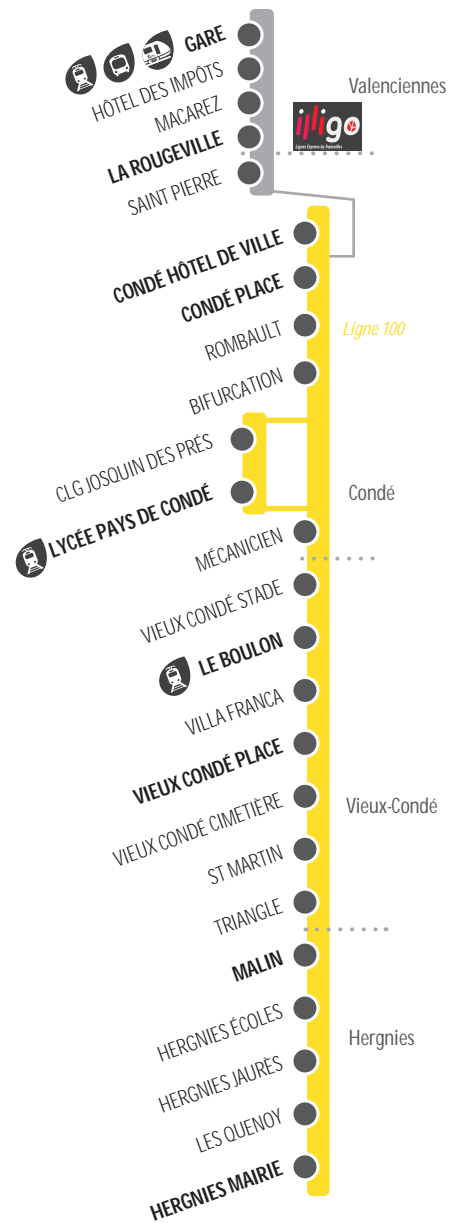

100

Hergnies
Vieux Condé

Condé

Valenciennes

SIMOUV

100 HORAIRES DU LUNDI AU VENDREDI SCOLAIRES

GARE	17:22	18:30
LA ROUGEVILLE	17:27	18:35
CONDÉ HOTEL DE VILLE	05:57	06:54	08:05	09:09	10:05	11:09	12:02	13:10	14:05	15:31	16:45	18:53
CONDÉ PLACE	05:58	06:55	08:06	09:10	10:06	11:10	12:03	13:11	14:06	15:32	16:46	17:39	18:47	18:54
LYCÉE PAYS DE CONDE	12:10	15:39	16:53	17:45	18:52
LE BOULON	06:02	07:00	08:12	09:16	10:12	11:16	12:14	13:16	14:12	15:43	16:57	17:49	18:55	18:59
VIEUX CONDÉ PLACE	06:03	07:01	08:13	09:17	10:13	11:17	12:15	13:17	14:13	15:44	16:59	17:50	18:56	19:00
MALIN	06:07	07:05	08:17	09:21	10:17	11:21	12:19	13:21	14:17	15:48	17:03	17:53	18:59	19:04
HERGNIES MAIRIE	06:12	07:10	08:22	09:26	10:23	11:27	12:25	13:27	14:22	15:54	17:09	17:57	19:03	19:09

100 HORAIRES DU SAMEDI SCOLAIRE / LUNDI AU SAMEDI VACANCES SCOLAIRES

GARE
LA ROUGEVILLE
CONDÉ HOTEL DE VILLE	05:56	06:48	08:03	09:17	10:02	11:17	12:03	13:18	14:18	15:32	16:47	17:47	18:48
CONDÉ PLACE	05:57	06:49	08:04	09:18	10:03	11:18	12:04	13:19	14:19	15:33	16:48	17:39	17:48	18:47	18:49
LYCÉE PAYS DE CONDE
LE BOULON	06:01	06:53	08:08	09:22	10:08	11:23	12:08	13:23	14:23	15:38	16:53	17:44	17:53	18:52	18:53
VIEUX CONDÉ PLACE	06:02	06:54	08:09	09:23	10:09	11:24	12:09	13:24	14:24	15:39	16:54	17:45	17:54	18:53	18:54
MALIN	06:05	06:57	08:13	09:27	10:13	11:28	12:13	13:28	14:28	15:43	16:58	17:48	17:58	18:56	18:58
HERGNIES MAIRIE	06:10	07:02	08:18	09:32	10:18	11:33	12:18	13:33	14:33	15:48	17:03	17:52	18:03	19:00	19:03