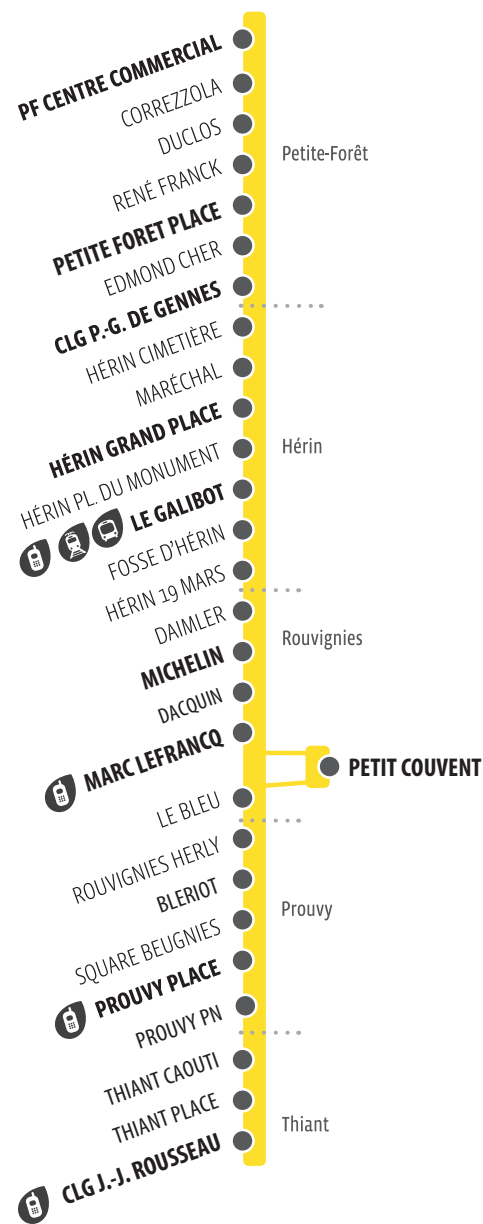

CLG J.J.ROUSSEAU	08:15	12:35	14:20	17:35
PROUVY PLACE	08:20	12:40	14:25	17:40
MARC LEFRANCQ	08:25	12:45	14:30	17:45
HÉRIN LE GALIBOT	08:30	12:50	14:35	17:50

Pas de service le 1^{er} Mai.

Horaires donnés à titre indicatif, susceptibles d'évoluer en fonction des conditions de circulation.

HORAIRES VALABLES DU 01/09/2023 AU 31/08/2024

102

Petite-Forêt

Hérin

Rouvignies

Prouvy

Thiant

SIMOUV

Transvilles

LÉGENDE

102 HORAIRES DU LUNDI AU VENDREDI SCOLAIRES

	m					
PF CENTRE COMMERCIAL	07:22	08:10	12:07	15:21	16:32	17:24
PETITE FORET PLACE	07:30	08:18	12:16	15:30	16:41	17:33
CLG P-G DE GENNES	07:32	08:20	12:18	15:32	16:43	17:35
HERIN GRAND PLACE	07:37	08:25	12:23	15:37	16:48	17:40
LE GALIBOT	07:40	08:28	12:26	15:40	16:51	17:43
MICHELIN	07:45	08:33	12:31	15:45	16:56	17:48
MARC LEFRANCQ	07:48	08:36	12:33	15:47	16:58	17:50
PETIT COUVENT	17:02	17:54
PROUVY PLACE	07:55	08:43	12:40	15:54	17:08	18:00
CLG J-J ROUSSEAU	08:03	08:51	12:48	16:02	17:16	18:08

m Seulement le mercredi

102 HORAIRES DU SAMEDI SCOLAIRE / LUNDI AU SAMEDI VACANCES SCOLAIRES

PF CENTRE COMMERCIAL	08:26	17:25
PETITE FORET PLACE	08:33	17:33
CLG P-G DE GENNES	08:35	17:35
HERIN GRAND PLACE	08:40	17:40
LE GALIBOT	08:43	17:43
MICHELIN	08:48	17:48
MARC LEFRANCQ	08:50	17:50
PETIT COUVENT	17:54
PROUVY PLACE	08:57	18:00
CLG J-J ROUSSEAU	09:04	18:07