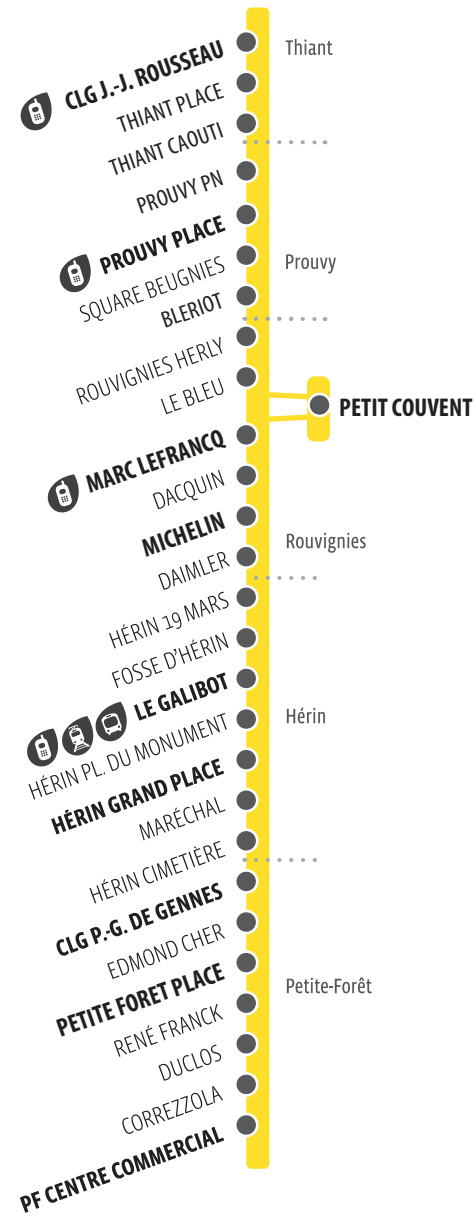

Bien voyager

Voici quelques conseils pour bien voyager sur nos lignes

Tenez-vous aux barres et poignées

Afin d'éviter toute chute, tenez-vous aux barres et poignées à votre disposition dans les véhicules.

Laissez la priorité

aux personnes à mobilité réduite et facilitez-leur l'accès aux places qui leur sont réservées.

102

PLAN DE LIGNE

Thiant Petite-Forêt

102 HORAIRES DU LUNDI AU VENDREDI SCOLAIRES

	m						
CLG J-J ROUSSEAU	07:17	08:08	09:08	13:08	15:27	16:07	17:40
PROUVY PLACE	07:25	08:16	09:16	13:16	15:35	16:15	17:48
PETIT COUVENT	15:42	16:22
MARC LEFRANCQ	07:30	08:21	09:21	13:21	15:43	16:23	17:53
MICHELIN	07:33	08:24	09:24	13:24	15:46	16:26	17:56
LE GALIBOT	07:39	08:30	09:30	13:30	15:52	16:32	18:01
HERIN GRAND PLACE	07:42	08:33	09:33	13:33	15:55	16:35	18:04
CLG P-G DE GENNES	07:47	08:37	09:37	13:37	15:59	16:39	18:08
PETITE FORET PLACE	07:48	08:38	09:38	13:38	16:00	16:40	18:09
PF CENTRE COMMERCIAL	07:56	08:47	09:46	13:46	16:08	16:49	18:17

m Seulement le mercredi

102 HORAIRES DU SAMEDI SCOLAIRE / LUNDI AU SAMEDI VACANCES SCOLAIRES

CLG J-J ROUSSEAU	07:40	09:13	16:26	17:21
PROUVY PLACE	07:47	09:20	16:33	17:28
PETIT COUVENT	16:40
MARC LEFRANCQ	07:52	09:25	16:41	17:33
MICHELIN	07:55	09:28	16:44	17:36
LE GALIBOT	08:00	09:33	16:50	17:41
HERIN GRAND PLACE	08:03	09:36	16:53	17:44
CLG P-G DE GENNES	08:06	09:39	16:57	17:48
PETITE FORET PLACE	08:07	09:40	16:58	17:49
PF CENTRE COMMERCIAL	08:15	09:48	17:07	17:57