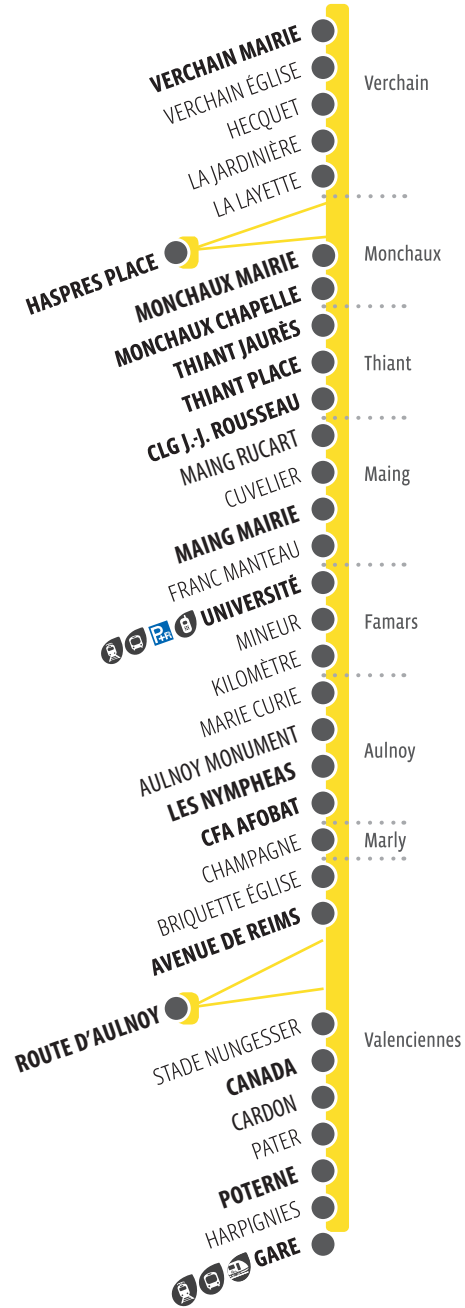

Bien voyager

Voici quelques conseils pour bien voyager sur nos lignes

Tenez-vous aux barres et poignées

Afin d'éviter toute chute, tenez-vous aux barres et poignées à votre disposition dans les véhicules.

Laissez la priorité

aux personnes à mobilité réduite et facilitez-leur l'accès aux places qui leur sont réservées.

103

PLAN DE LIGNE

Verchain Valenciennes

103 HORAIRES DU LUNDI AU VENDREDI SCOLAIRES

VERCHAIN MAIRIE	06:15	06:27	07:24	08:19	09:30	10:37	11:57	12:35	13:30	14:27	15:25	16:28	17:45	18:56
HASPRES PLACE	06:37	08:29
MONCHAUX MAIRIE	06:45	07:31
MONCHAUX CHAPELLE	06:19	06:46	07:32	08:35	09:34	10:41	12:01	12:39	13:34	14:31	15:29	16:32	17:49	19:00
THIANT JAURÈS	06:23	06:52	07:38	08:40	09:38	10:45	12:05	12:43	13:38	14:35	15:33	16:36	17:53	19:04
THIANT PLACE	06:24	06:53	07:39	08:41	09:39	10:46	12:06	12:44	13:39	14:36	15:34	16:37	17:54	19:05
CLG J-J ROUSSEAU	06:26	06:55	07:41	08:43	09:41	10:48	12:08	12:46	13:41	14:38	15:37	16:40	17:56	19:07
MAING MAIRIE	06:32	07:01	07:47	08:49	09:47	10:54	12:14	12:52	13:47	14:44	15:43	16:46	18:01	19:12
UNIVERSITE	06:37	07:07	07:53	08:25	08:55	09:53	11:00	12:20	12:58	13:53	14:50	15:49	16:52	18:07	19:18
LES NYMPHÉAS	06:45	07:15	08:01	08:33	09:03	10:01	11:08	12:28	13:06	14:01	14:58	15:57	17:00	18:15	19:26
CFA AFOBAT	06:46	07:17	08:03	08:35	09:05	10:03	11:10	12:29	13:07	14:03	15:00	15:59	17:02	18:17	19:28
AVENUE DE REIMS	06:49	07:19	08:05	08:37	09:07	10:05	11:13	12:32	13:10	14:06	15:02	16:02	17:05	18:19	19:31
ROUTE D'AULNOY	07:23	08:09	08:41	09:11	10:09	12:35	13:13	15:06	17:09	18:23
CANADA	06:51	07:25	08:13	08:45	09:15	10:12	11:15	12:38	13:16	14:08	15:09	16:04	17:13	18:26	19:33
POTERNE	06:55	07:30	08:18	08:51	09:20	10:17	11:20	12:43	13:21	14:13	15:14	16:09	17:18	18:31	19:37
GARE	06:58	07:34	08:22	08:55	09:24	10:21	11:24	12:47	13:25	14:18	15:19	16:14	17:24	18:36	19:41