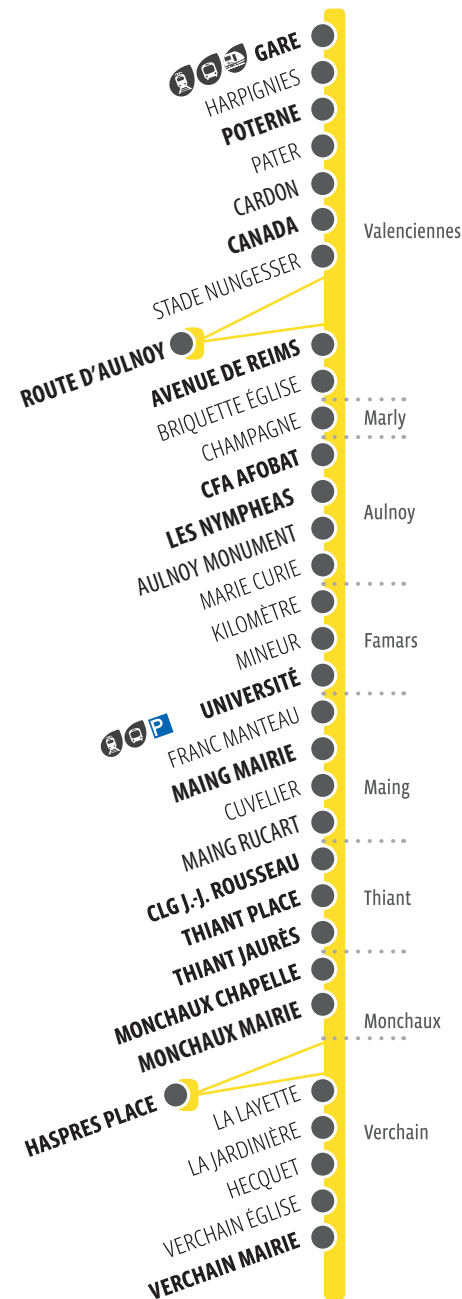

103

Valenciennes

Marly/Aulnoy

Famars

Maing

Thiant

Monchaux

Verchain

SIMOUV

103 HORAIRES DU LUNDI AU VENDREDI SCOLAIRES																
GARE	07:04	07:45	08:30	09:00	09:35	10:40	11:35	12:16	13:30	14:25	15:25	16:35	17:35	18:45	19:46	
POTERNE	07:07	07:49	08:34	09:04	09:38	10:44	11:39	12:20	13:34	14:29	15:30	16:40	17:40	18:49	19:49	
CANADA	07:11	07:54	08:38	09:08	09:42	10:48	11:43	12:24	13:38	14:33	15:34	16:46	17:46	18:53	19:53	
ROUTE D'AULNOY	07:17	08:00	08:44	09:14	10:53	12:30	13:44	15:40	16:53	17:53	
AVENUE DE REIMS	07:18	08:01	08:45	09:15	09:46	10:54	11:47	12:31	13:45	14:37	15:41	16:54	17:54	18:57	19:57	
CFA AFOBAT	07:22	08:03	08:47	09:17	09:48	10:57	11:49	12:33	13:47	14:39	15:43	16:58	17:58	18:59	19:59	
LES NYMPHÉAS	07:25	08:06	08:50	09:20	09:51	11:00	11:52	12:36	13:50	14:42	15:46	17:01	18:01	19:02	20:02	
UNIVERSITÉ	07:33	08:14	08:58	09:28	09:59	11:08	12:00	12:44	13:58	14:50	15:54	17:10	18:10	19:10	20:09	
MAING MAIRIE	07:40	09:04	10:05	11:14	12:06	12:50	14:04	14:56	16:00	17:17	18:17	19:16	20:14	
CLG J.-J. ROUSSEAU	07:45	09:09	10:10	11:19	12:11	12:55	14:09	15:01	16:05	17:22	18:22	19:21	20:19	
THIAN PLACE	07:47	09:11	10:12	11:21	12:13	12:57	14:11	15:03	16:07	17:24	18:24	19:23	20:21	
THIAN JAURÈS	07:48	09:12	10:13	11:22	12:14	12:58	14:12	15:04	16:08	17:25	18:25	19:24	20:22	
MONCHAUX CHAPELLE	07:51	09:14	10:15	11:24	12:19	13:03	14:15	15:07	16:11	17:28	18:30	19:29	20:24	
MONCHAUX MAIRIE	12:21	13:05	18:32	19:31	
HASPRES PLACE	13:13	18:40	19:39	
VERCHAIN MAIRIE	07:57	09:20	10:21	11:30	12:28	13:24	14:21	15:13	16:17	17:34	18:51	19:50	20:30	