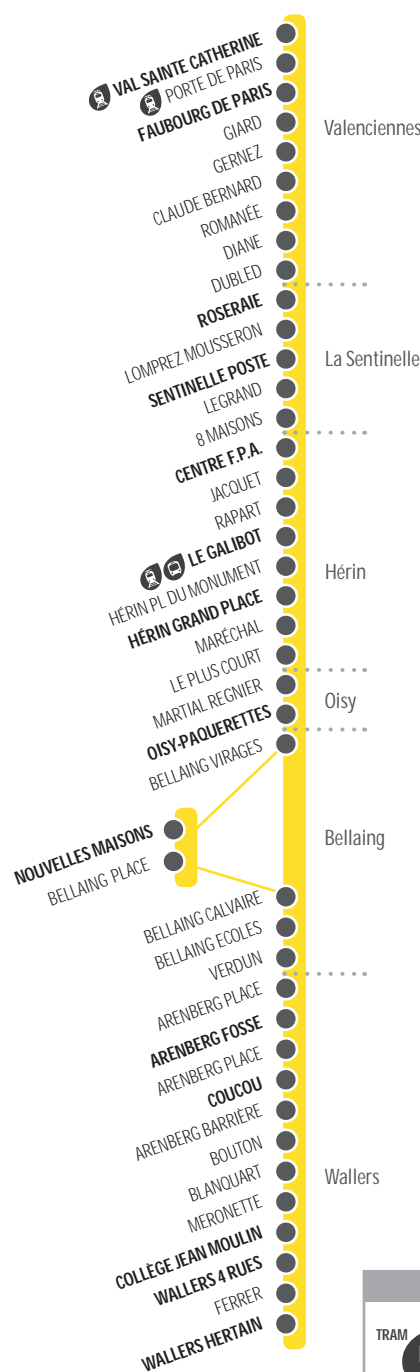

Valenciennes

La Sentinelle

Hérin

Oisy

Bellaing

Wallers

110	HORAIRE DU LUNDI AU VENDREDI SCOLAIRES															
VAL. SAINTE CATHERINE	06:00	07:05	08:10	09:20	10:20	11:20	12:35	13:11	14:22	15:28	16:45	17:45	18:33	19:30	20:08	
FAUBOURG DE PARIS	06:03	07:08	08:13	09:23	10:23	11:23	12:38	13:14	14:25	15:31	16:49	17:49	18:36	19:33	20:11	
ROSERAIE	06:10	07:15	08:20	09:30	10:30	11:30	12:45	13:21	14:32	15:38	16:57	17:57	18:43	19:40	20:18	
SENTINELLE POSTE	06:13	07:18	08:23	09:33	10:33	11:33	12:48	13:24	14:35	15:41	17:00	18:00	18:46	19:43	20:21	
CENTRE F.P.A.	06:15	07:20	08:25	09:35	10:35	11:35	12:50	13:26	14:37	15:43	17:02	18:02	18:48	19:45	20:23	
LE GALIBOT	06:18	07:24	08:29	09:39	10:39	11:39	12:54	13:30	14:41	15:47	17:06	18:06	18:51	19:48	20:26	
HERIN GRAND PLACE	06:20	07:26	08:31	09:41	10:41	11:41	12:56	13:32	14:43	15:49	17:08	18:08	18:53	19:50	20:28	
OISY PAQUERETTES	06:23	07:29	08:34	09:44	10:44	11:44	12:59	13:35	14:46	15:52	17:11	18:11	18:56	19:53	20:31	
NOUVELLES MAISONS	.....	07:32	.....	.....	.....	.....	.....	13:38	.....	.....	.....	18:14	18:59	19:56	.....	
ARENBERG FOSSE	06:30	07:39	08:41	09:51	10:51	11:51	13:06	13:45	14:53	15:59	17:18	18:21	19:06	20:03	20:38	
COLLEGE JEAN MOULIN	06:37	07:46	08:48	09:58	10:58	11:58	13:13	13:52	15:00	16:06	17:25	18:28	19:13	20:10	20:45	
WALLERS 4 RUES	06:39	07:48	08:50	10:00	11:00	12:00	13:15	13:54	15:02	16:08	17:27	18:30	19:15	20:12	20:47	
WALLERS HERTAIN	06:41	07:50	08:52	10:02	11:02	12:02	13:17	13:56	15:04	16:10	17:29	18:32	19:17	20:14	20:49	

110	HORAIRE DU SAMEDI SCOLAIRE / LUNDI AU SAMEDI VACANCES SCOLAIRES															
VAL. SAINTE CATHERINE	06:00	07:03	08:10	09:15	10:15	11:15	12:30	13:25	14:25	15:30	16:30	17:30	18:30	19:30	20:08	
FAUBOURG DE PARIS	06:03	07:06	08:13	09:18	10:18	11:18	12:33	13:28	14:28	15:33	16:33	17:33	18:33	19:33	20:11	
ROSERAIE	06:10	07:13	08:20	09:25	10:25	11:25	12:40	13:35	14:35	15:40	16:40	17:40	18:40	19:40	20:18	
SENTINELLE POSTE	06:13	07:16	08:23	09:28	10:28	11:28	12:43	13:38	14:38	15:43	16:43	17:43	18:43	19:43	20:21	
CENTRE F.P.A.	06:15	07:18	08:25	09:30	10:30	11:30	12:45	13:40	14:40	15:45	16:45	17:45	18:45	19:45	20:23	
LE GALIBOT	06:18	07:21	08:28	09:33	10:33	11:33	12:48	13:43	14:43	15:48	16:48	17:48	18:48	19:48	20:26	
HERIN GRAND PLACE	06:20	07:23	08:30	09:35	10:35	11:35	12:50	13:45	14:45	15:50	16:50	17:50	18:50	19:50	20:28	
OISY PAQUERETTES	06:23	07:26	08:33	09:38	10:38	11:38	12:53	13:48	14:48	15:53	16:53	17:53	18:53	19:53	20:31	
NOUVELLES MAISONS	.....	.....	.....	.....	.....	.....	.....	.....	.....	.....	.....	17:56	18:56	19:56	.....	
ARENBERG FOSSE	06:30	07:33	08:40	09:45	10:45	11:45	13:00	13:55	14:55	16:00	17:00	18:03	19:03	20:03	20:38	
COLLEGE JEAN MOULIN	06:37	07:40	08:47	09:52	10:52	11:52	13:07	14:02	15:02	16:07	17:07	18:10	19:10	20:10	20:45	
WALLERS 4 RUES	06:39	07:42	08:49	09:54	10:54	11:54	13:09	14:04	15:04	16:09	17:09	18:12	19:12	20:12	20:47	
WALLERS HERTAIN	06:41	07:44	08:51	09:56	10:56	11:56	13:11	14:06	15:06	16:11	17:11	18:14	19:14	20:14	20:49	

TAD - OFFRE DE TRANSPORT À LA DEMANDE - DIMANCHES ET FÊTES