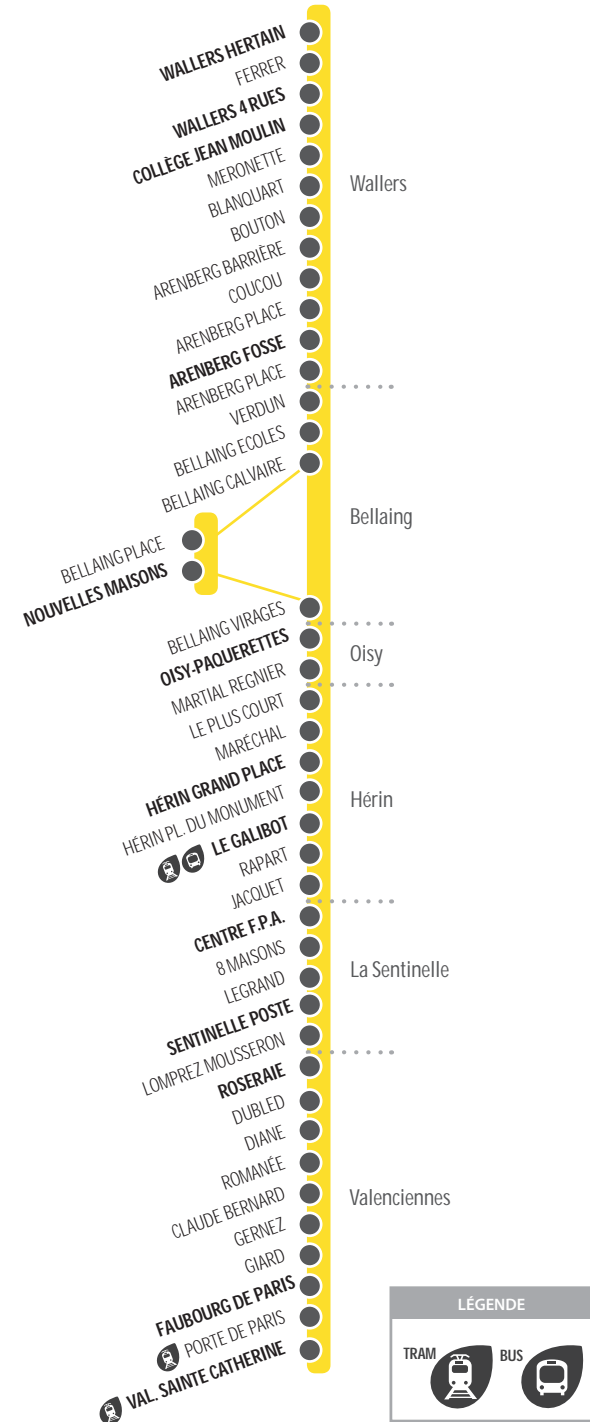

Bien voyager

Voici quelques conseils pour bien voyager sur nos lignes

Tenez-vous aux barres et poignées

Afin d'éviter toute chute, tenez-vous aux barres et poignées à votre disposition dans les véhicules.

Laissez la priorité

aux personnes à mobilité réduite et facilitez-leur l'accès aux places qui leur sont réservées.

110

PLAN DE LIGNE

Wallers Valenciennes

110 HORAIRES DU LUNDI AU VENDREDI SCOLAIRES

WALLERS HERTAIN	05:50	06:14	06:50	08:05	09:15	10:15	11:15	12:21	13:25	14:15	15:15	16:15	17:37	18:40	19:20	20:18
WALLERS 4 RUES	05:53	06:17	06:53	08:08	09:18	10:18	11:18	12:24	13:28	14:18	15:18	16:18	17:40	18:42	19:22	20:20
COLLÈGE JEAN MOULIN	05:54	06:18	06:54	08:09	09:19	10:19	11:19	12:25	13:29	14:19	15:19	16:19	17:41	18:43	19:23	20:21
ARENBERG FOSSE	06:03	06:27	07:03	08:18	09:28	10:28	11:28	12:34	13:38	14:28	15:28	16:28	17:50	18:52	19:32	20:30
NOUVELLES MAISONS	06:09	06:33	07:09	12:40	16:34
OISY-PAQUERETTES	06:12	06:36	07:12	08:24	09:34	10:34	11:34	12:43	13:44	14:34	15:34	16:37	17:56	18:58	19:38	20:36
HÉRIN GRAND PLACE	06:15	06:39	07:15	08:27	09:37	10:37	11:37	12:46	13:47	14:37	15:37	16:40	17:59	19:01	19:41	20:39
LE GALIBOT	06:18	06:42	07:18	08:30	09:40	10:40	11:40	12:49	13:50	14:40	15:40	16:43	18:02	19:04	19:44	20:42
CENTRE F.P.A	06:21	06:45	07:22	08:34	09:44	10:44	11:44	12:53	13:54	14:44	15:44	16:47	18:06	19:07	19:47	20:45
SENTINELLE POSTE	06:25	06:49	07:26	08:38	09:48	10:48	11:48	12:57	13:58	14:48	15:48	16:51	18:10	19:11	19:51	20:49
ROSERAIE	06:26	06:50	07:27	08:39	09:49	10:49	11:49	12:58	13:59	14:49	15:49	16:52	18:11	19:12	19:52	20:50
FAUBOURG DE PARIS	06:35	06:59	07:38	08:48	09:58	10:58	11:58	13:07	14:08	14:58	15:58	17:04	18:23	19:21	20:01	20:59
VAL. SAINTE CATHERINE	06:37	07:01	07:40	08:50	10:00	11:00	12:00	13:09	14:10	15:00	16:00	17:06	18:25	19:23	20:03	21:01