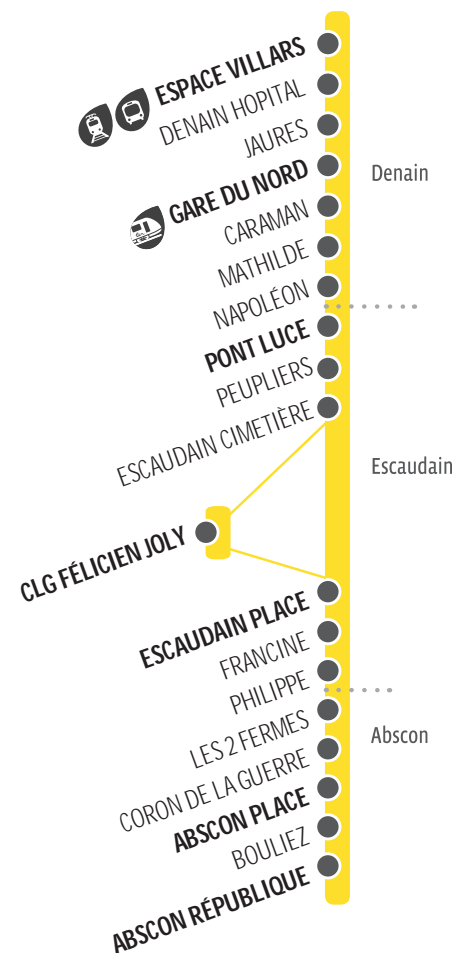

111

Denain
Escaudain

Abscon

SIMOUV

Transvilles

111 HORAIRES DU LUNDI AU VENDREDI SCOLAIRES

									a	m		
ESPACE VILLARS	06:50	07:47	08:47	11:15	12:20	13:47	15:10	16:20	17:20	17:20	18:20	19:31
GARE DU NORD	06:54	07:51	08:51	11:19	12:24	13:51	15:14	16:24	17:24	17:24	18:24	19:35
PONT LUCE	06:58	07:55	08:55	11:23	12:28	13:55	15:18	16:28	17:28	17:28	18:28	19:39
CLG FÉLICIEN JOLY	17:34
ESCAUDAIN PLACE	07:02	07:59	08:59	11:27	12:32	13:59	15:22	16:32	17:37	17:32	18:32	19:43
ABSCON PLACE	07:10	08:07	09:07	11:35	12:40	14:07	15:30	16:40	17:45	17:40	18:40	19:51
ABSCON REPUBLIQUE	07:13	08:10	09:10	11:38	12:43	14:10	15:33	16:43	17:48	17:43	18:43	19:54

a Les lundis, mardis, jeudis et vendredis.
m Seulement le mercredi.

111 HORAIRES DU SAMEDI SCOLAIRE / LUNDI AU SAMEDI VACANCES SCOLAIRES

ESPACE VILLARS	06:50	12:26	17:26	18:31
GARE DU NORD	06:54	12:30	17:30	18:35
PONT LUCE	06:58	12:34	17:34	18:39
ESCAUDAIN PLACE	07:02	12:38	17:38	18:43
ABSCON PLACE	07:10	12:46	17:46	18:51
ABSCON REPUBLIQUE	07:13	12:49	17:49	18:54