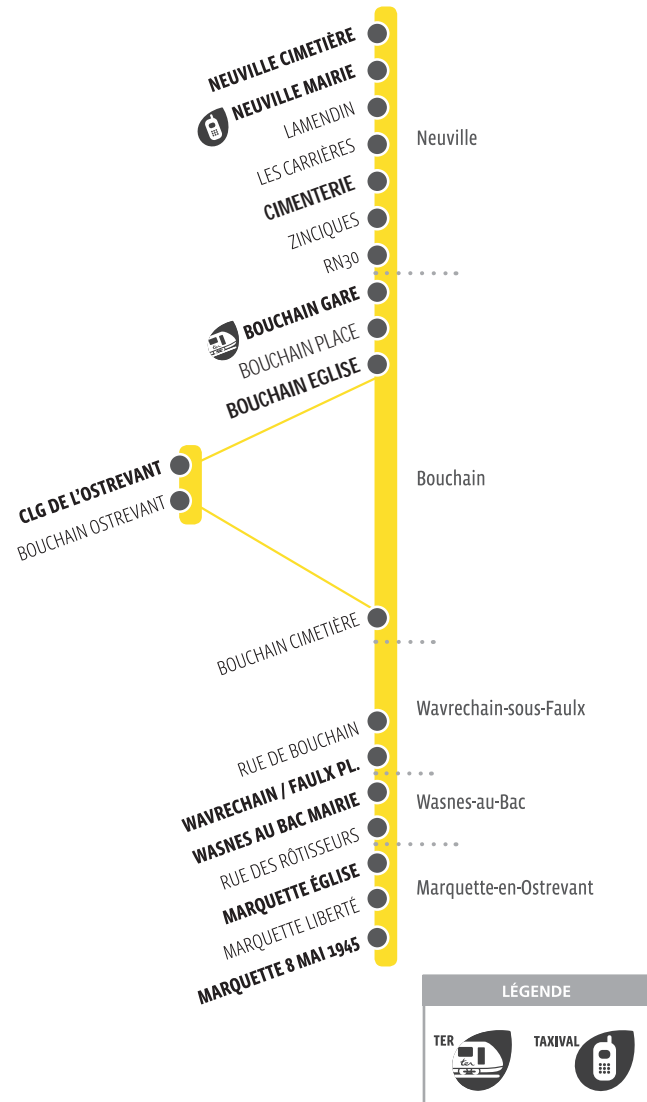

LÉGENDE

Taxival

Les communes d'Avesnes-Le-Sec, Bouchain, Emerchicourt, Haspres, Hordain, Lieu-Saint-Amand, Marquette-En-Ostrevant, Mastaing, Neuville-Sur-Escaut, Noyelles-Sur-Selle, Wasnes-Au-Bac, Wavrechain-Sous-Faulx sont aussi desservies par un service de transport à la demande : le service Taxival – secteur Ostrevant.

112 HORAIRES DU SAMEDI SCOLAIRE / LUNDI AU SAMEDI VACANCES SCOLAIRES

MARQUETTE 8 MAI 1945	06:30	07:07	16:40
MARQUETTE ÉGLISE	06:32	07:09	16:42
WASNES AU BAC MAIRIE	06:36	07:13	16:46
WAVRECHAIN/FAULX PL.	06:39	07:16	16:49
BOUCHAIN ÉGLISE	06:42	07:19	16:52
BOUCHAIN GARE	06:45	07:25	16:58
CIMENTERIE	07:27
NEUVILLE MAIRIE	07:30
NEUVILLE CIMETIÈRE	07:31

Ne circule pas le 1^{er} mai, les dimanches et les jours fériés

Horaires donnés à titre indicatif, susceptibles d'évoluer en fonction des conditions de circulation.

SIMOUV

Taxival

Les communes d'Avesnes-Le-Sec, Bouchain, Emerchicourt, Haspres, Hordain, Lieu-Saint-Amand, Marquette-En-Ostrevant, Mastaing, Neuville-Sur-Escaut, Noyelles-Sur-Selle, Wasnes-Au-Bac, Wavrechain-Sous-Faulx sont aussi desservies par un service de transport à la demande : le service Taxival – secteur Ostrevant.