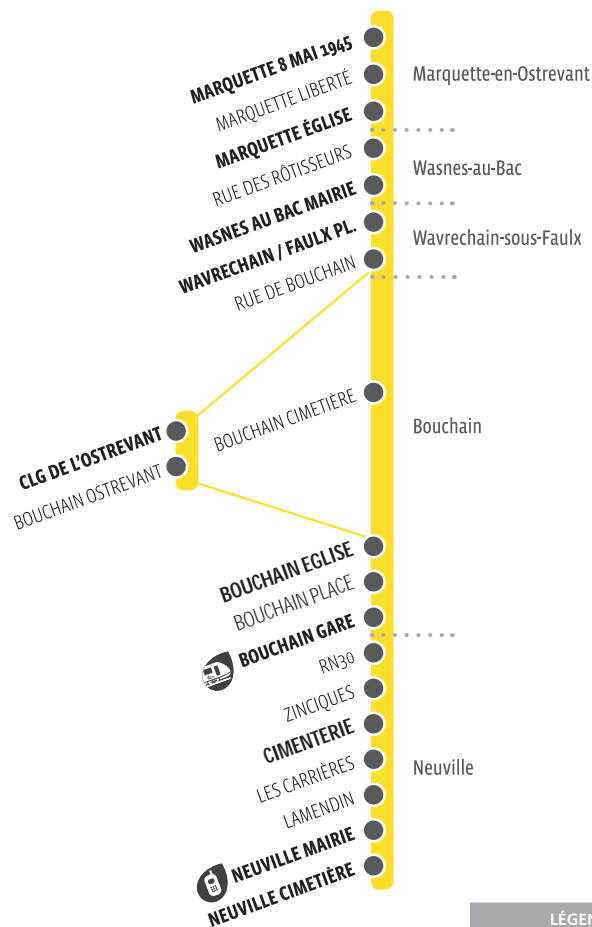

Acheter son titre

Agences commerciales (information, conseil et vente)

- **Valenciennes - Place du Hainaut**
Lignes T1/T2 - Station « Hôtel de ville »
du lundi au vendredi de 9h à 18h
Samedi de 9h à 17h
- **Denain - Espace Villars**
Ligne T1 - Station « Espace Villars »
du lundi au vendredi de 9h à 18h
1^{er} et dernier samedi du mois de 9h à 13h

Commerçants / Partenaires

Les titres de transport Transvilles sont disponibles dans les points de vente sur tout notre réseau (bureau de tabac, presse...).

Liste disponible sur www.transvilles.com

Nous contacter

LÉGENDE

Taxival

Les communes d'Avesnes-Le-Sec, Bouchain, Emerchicourt, Haspres, Hordain, Lieu-Saint-Amand, Marquette-En-Ostrevant, Mastaing, Neuville-Sur-Escaut, Noyelles-Sur-Selle, Wasnes-Au-Bac, Wavrechain-Sous-Faulx sont aussi desservies par un service de transport à la demande : le service Taxival – secteur Ostrevant.

Ne circule pas le 1^{er} mai, les dimanches et les jours fériés

Horaires donnés à titre indicatif, susceptibles d'évoluer en fonction des conditions de circulation.

SIMOUV

Taxival

Les communes d'Avesnes-Le-Sec, Bouchain, Emerchicourt, Haspres, Hordain, Lieu-Saint-Amand, Marquette-En-Ostrevant, Mastaing, Neuville-Sur-Escaut, Noyelles-Sur-Selle, Wasnes-Au-Bac, Wavrechain-Sous-Faulx sont aussi desservies par un service de transport à la demande : le service Taxival – secteur Ostrevant.