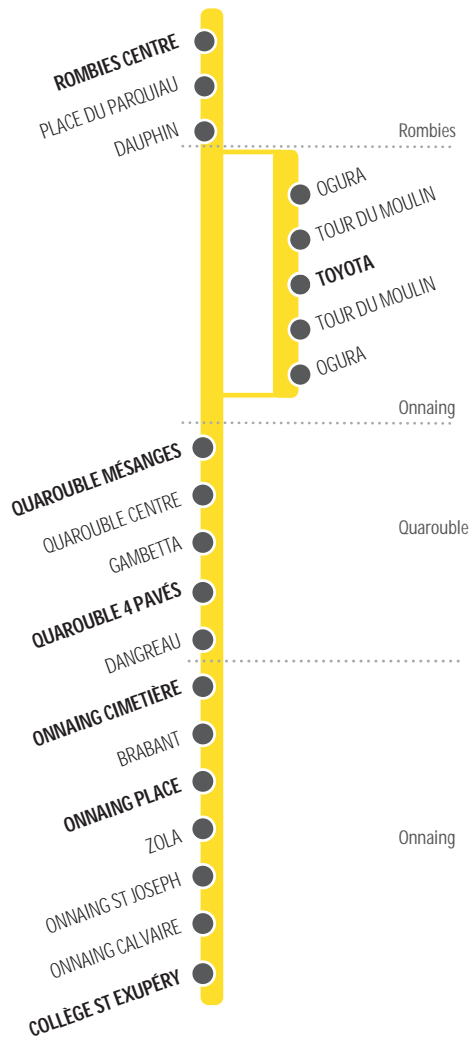

a : Les lundis, mardis, jeudis et vendredis
m : Seulement le mercredi

116 HORAIRES DU SAMEDI SCOLAIRE / LUNDI AU SAMEDI VACANCES SCOLAIRES

ONNAING PLACE	07:31	12:41	17:55
ONNAING CIMETIÈRE	07:32	12:42	17:56
QUAROUBLE 4 PAVES	07:33	12:43	17:57
QUAROUBLE MÉSANGES	07:37	12:47	18:01
TOYOTA	07:42
ROMBIES CENTRE	12:51	18:06

116

Onnaing
Quarouble
Toyota
Rombies

SIMOUV

**116** HORAIRES DU LUNDI AU VENDREDI SCOLAIRES

ROMBIES CENTRE	06:59	07:54	09:57	13:04
TOYOTA
QUAROUBLE MESANGES	07:04	07:59	10:02	13:09
QUAROUBLE 4 PAVÉS	07:07	08:02	10:05	13:12
ONNAING CIMETIERE	07:09	08:04	10:07	13:13
ONNAING PLACE	07:11	08:06	10:09	13:15
COLLEGE ST-EXUPERY

116 HORAIRES DU LUNDI AU VENDREDI SCOLAIRES

	m	a		
ROMBIES CENTRE	16:32	16:34	17:35	18:18
TOYOTA	16:39	16:41	17:42	18:25
QUAROUBLE MESANGES	16:44	16:46	17:48	18:31
QUAROUBLE 4 PAVÉS	16:47	16:49	17:51	18:34
ONNAING CIMETIERE	16:49	16:51	17:52	18:35
ONNAING PLACE	16:51	16:53	17:54	18:37
COLLEGE ST-EXUPERY	16:58

a : Les lundis, mardis, jeudis et vendredis
m : Seulement le mercredi

116 HORAIRES DU SAMEDI SCOLAIRE /
LUNDI AU SAMEDI VACANCES SCOLAIRES

ROMBIES CENTRE	07:01	13:05	18:14
TOYOTA	18:20
QUAROUBLE MESANGES	07:05	13:09	18:25
QUAROUBLE 4 PAVÉS	07:08	13:12	18:28
ONNAING CIMETIERE	07:10	13:13	18:29
ONNAING PLACE	07:12	13:15	18:31