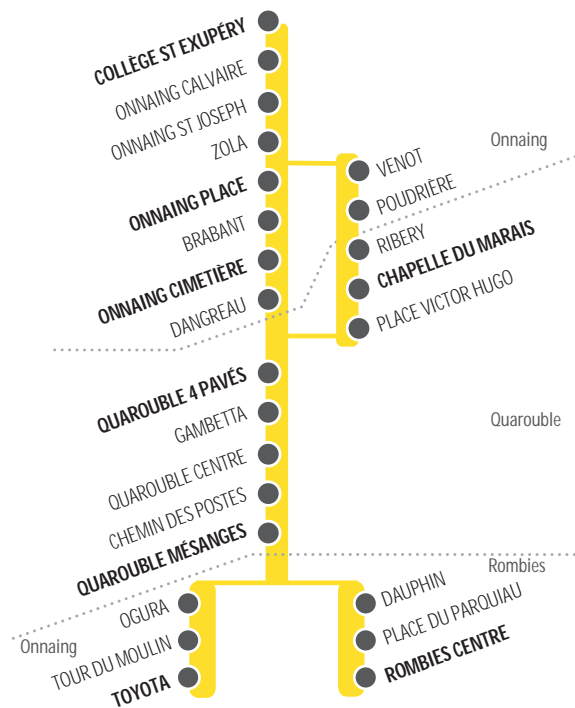

116 HORAIRES DU LUNDI AU VENDREDI SCOLAIRES

			a	m	a
COLLÈGE ST EXUPÉRY	12:37	16:05
ONNAING PLACE	07:29	08:11	12:40	12:42	16:10
ONNAING CIMETIÈRE	07:30	08:12	12:41
CHAPELLE DU MARAIS	12:48	16:16
QUAROUBLE 4 PAVES	07:31	08:13	12:42	12:51	16:19
QUAROUBLE MÉSANGES	07:35	08:17	12:46	12:56	16:24
TOYOTA	07:40	08:22
ROMBIES CENTRE	12:51	13:01	16:29